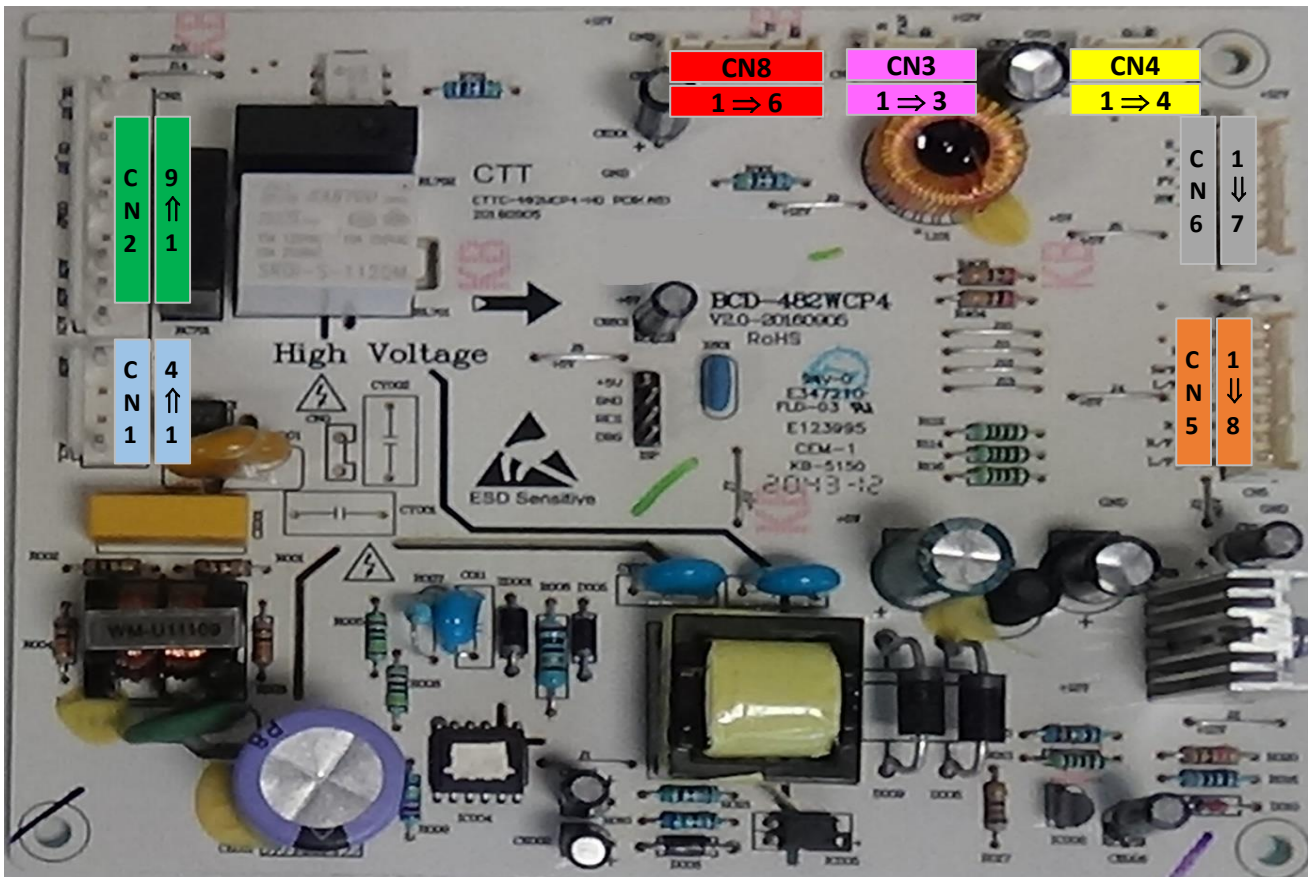

Codes erreurs	Description
Ec	Défaut communication afficheur / puissance
E1	Défaut sonde réfrigérateur
E2	Défaut sonde ambiant
E3	Défaut sonde congélateur
E4	Défaut sonde évaporateur
F1	Défaut ventilateur
dR	Problème de détection de porte réfrigérateur
FL	Problème de détection de porte tiroir supérieur
FR	Problème de détection de porte tiroir inférieur

Valeurs sondes températures							
T(°C)	R(kΩ)	T(°C)	R(kΩ)	T(°C)	R(kΩ)	T(°C)	R(kΩ)
-30	34.387	-18	17.052	2	5.875	8	4.370
-28	30.490	-16	15.242	3	5.588	10	3.969
-26	27.072	-10	10.968	4	5.317	15	3.135
-24	24.069	-5	8.410	5	5.060	20	2.494
-22	21.429	0	6.499	6	4.817	25	1.997
-20	19.103	1	6.178	7	4.587	30	1.610

CN1	1	ACL	Phase	CN4	1	RX	Afficheur
	2	-	-		2	TX	
	3	-	-		3	GND	
	4	ACN	Neutre		4	+12V	
CN2	1	ACN	Neutre	CN6	1	Rsnr	Sonde réfrigérateur
	2	ACN	Neutre		2	Fsnr	Sonde congélateur
	3	ACN	Neutre		3	FvSnr	Sonde dégivrage
	4	-	-		4	HwSnr	Sonde ambient
	5	COMP	Compresseur		5	NC	NC
CN8	6	-	-	6	GND	GND	
	7	CS_HT	Résistance dégivrage	7	GND	GND	
	8	-	-	CN5	1	GND	GND
	9	SL_HT	Résistance traverse de porte		2	R_Led	Éclairage réfrigérateur
1	B	Clapet	3		Rfled	Éclairage droit congélateur	
2	B-		4		LfLed	Éclairage gauche congélateur	
CN3	3	A-	Ventilateur	5	GND	GND	
	4	A		6	Rdoor	Interrupteur réfrigérateur	
	5	D_HT		7	R/FDr	Interrupteur droit congélateur	
	6	+12v		Résistance clapet	8	L/FDr	Interrupteur gauche congélateur