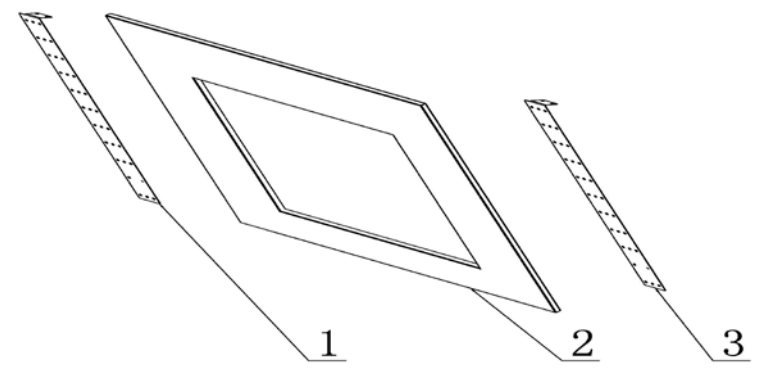

Vue VITRE EXTERIEURE			
1	TRAVERSE GAUCHE DE VITRE	B232725011P	1
2	VITRE EXTERIEURE nue	B332725025F30010	1
3	TRAVERSE DROITE DE VITRE	B232725012P	1