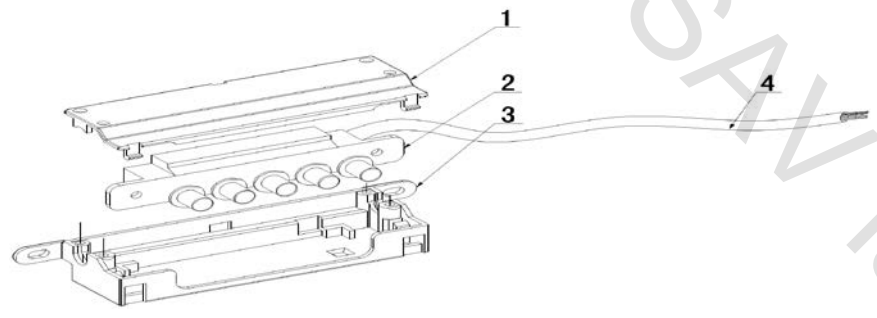

CONTINENTAL EDISON CEHDI9450VW

POS	DESIGNATION	REFERENCE	QTE
Vue GENERALE			
1	CABLE DE LAMPE	B6224010040	1
2	CORDON D' ALIMENTATION	B6227050320	1
3	CACHE FIL DROIT	B3024010490	2
4	CONDUIT D' EVACUATION	B3622010400	1
5	ADAPTATEUR DE CONDUIT	B3025020150	1
6	CHEMINEE SUPERIEURE 400mm	B202201004P	1
7	PLAQUE FIXATION DE CHEMINEE	B232201008P	1
8	CHEMINEE INFERIEURE 400mm	B202201006P	1
9	PLAQUE FIXATION DE CHEMINEE	B232201010P	1
10	PLAQUE DE FIXATION	B232201012P	1
11	PLAQUE FIXAT° CHEMINEE INFERIEURE	B232705008P	2
12	CAPOT DE PLATINE	B3023011400	1
13	PLATINE DE RACCORDEMENT	B6325010440	1
14	BOITIER DE PLATINE	B3023011390	1
15	BUTEE GAUCHE	B202725061P	1
16	BUTEE DROITE	B202725062P	1
17	BUTEE DE FACADE	B3227250540	2
18	AIMANT	B2927030160	2
19	CACHE FIL GAUCHE	B3024010480	2
20	LAMPE ECLAIRAGE LED	B6224010500	2
21	FILTRE CHARBON	B3522011490	2
22	FILTRE ALUMINIUM	B3527250430	1
23	MOTEUR COMPLET	B764507001B	1
24	VITRE EXTERIEURE COMPLETE	B714725206F3001B	1
25	VITRE INTERIEURE COMPLETE	B714725209B	1
26	CARROSSERIE	B1127250703D	1
27	CLAVIER DE COMMANDE	B764725200B	1
28	SUPPORT DE CLAVIER	B232725026P	1
29	VIS DE FIXATION	C0130000770	5

30	ECROU DE FIXATION	B3027250280	5
----	-------------------	-------------	---

Vue MOTEUR			
1	CARTER MOTEUR GAUCHE	B3025070010	1
2	TURBINE DE VENTILATION	B3025070030	1
3	MOTEUR seul	B6124012700	1
4	CARTER MOTEUR DROIT	B3025070020	1
5	LOGEMENT DE CABLE MOTEUR	B3022010680	1
6	CLAPET ANTI-RETOUR	B3025070040	2

Vue CLAVIER			
1	CAPOT DE BOITIER	B3027250180	1
2	ENSEMBLE TOUCHES CLAVIER	B6024010050	1
3	BOITIER DE CLAVIER	B3027250170	1
4	CABLAGE DE CLAVIER	B6222010930	1

Vue VITRE INTERIEURE			
1	VITRE INTERIEURE nue	B3327250240	1
2	BORDURE SUPERIEURE VITRE INTERIEURE	B202725013P	1
3	BORDURE INFERIEURE VITRE INTERIEURE	B232725014P	1