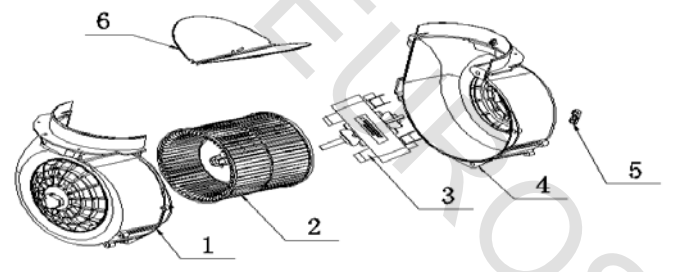

CONTINENTAL EDISON CEHDI9450VW

POS	DESIGNATION	REFERENCE	QTE
Vue GENERALE			
1	CABLE DE LAMPE	B6224010040	1
2	CORDON D' ALIMENTATION	B6227050320	1
3	CACHE FIL DROIT	B3024010490	2
4	CONDUIT D' EVACUATION	B3622010400	1
5	ADAPTATEUR DE CONDUIT	B3025020150	1
6	CHEMINEE SUPERIEURE 400mm	B202201004P	1
7	PLAQUE FIXATION DE CHEMINEE	B232201008P	1
8	CHEMINEE INFERIEURE 400mm	B202201006P	1
9	PLAQUE FIXATION DE CHEMINEE	B232201010P	1
10	PLAQUE DE FIXATION	B232201012P	1
11	PLAQUE FIXAT° CHEMINEE INFERIEURE	B232705008P	2
12	CAPOT DE PLATINE	B3023011400	1
13	PLATINE DE RACCORDEMENT	B6325010440	1
14	BOITIER DE PLATINE	B3023011390	1
15	BUTEE GAUCHE	B202725061P	1
16	BUTEE DROITE	B202725062P	1
17	BUTEE DE FACADE	B3227250540	2
18	AIMANT	B2927030160	2
19	CACHE FIL GAUCHE	B3024010480	2
20	LAMPE ECLAIRAGE LED	B6224010500	2
21	FILTRE CHARBON	B3522011490	2
22	FILTRE ALUMINIUM	B3527250430	1
23	MOTEUR COMPLET	B764507001B	1
24	VITRE EXTERIEURE COMPLETE	B714725206F3001B	1
25	VITRE INTERIEURE COMPLETE	B714725209B	1
26	CARROSSERIE	B1127250703D	1
27	CLAVIER DE COMMANDE	B764725200B	1
28	SUPPORT DE CLAVIER	B232725026P	1
29	VIS DE FIXATION	C0130000770	5

30	ECROU DE FIXATION	B3027250280	5
----	-------------------	-------------	---

Vue MOTEUR			
1	CARTER MOTEUR GAUCHE	B3025070010	1
2	TURBINE DE VENTILATION	B3025070030	1
3	MOTEUR seul	B6124012700	1
4	CARTER MOTEUR DROIT	B3025070020	1
5	LOGEMENT DE CABLE MOTEUR	B3022010680	1
6	CLAPET ANTI-RETOUR	B3025070040	2