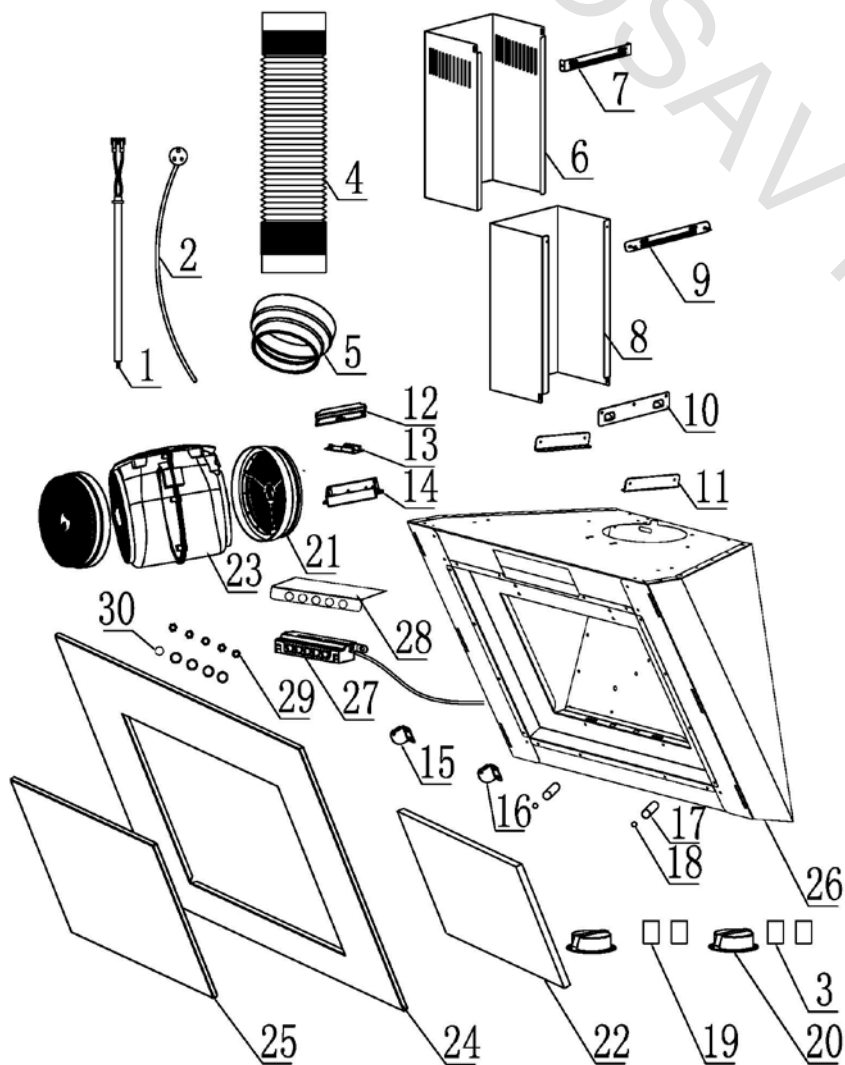

CONTINENTAL EDISON CEHDI9450VW

POS	DESIGNATION	REFERENCE	QTE
Vue GENERALE			
1	CABLE DE LAMPE	B6224010040	1
2	CORDON D' ALIMENTATION	B6227050320	1
3	CACHE FIL DROIT	B3024010490	2
4	CONDUIT D' EVACUATION	B3622010400	1
5	ADAPTATEUR DE CONDUIT	B3025020150	1
6	CHEMINEE SUPERIEURE 400mm	B202201004P	1
7	PLAQUE FIXATION DE CHEMINEE	B232201008P	1
8	CHEMINEE INFERIEURE 400mm	B202201006P	1
9	PLAQUE FIXATION DE CHEMINEE	B232201010P	1
10	PLAQUE DE FIXATION	B232201012P	1
11	PLAQUE FIXAT° CHEMINEE INFERIEURE	B232705008P	2
12	CAPOT DE PLATINE	B3023011400	1
13	PLATINE DE RACCORDEMENT	B6325010440	1
14	BOITIER DE PLATINE	B3023011390	1
15	BUTEE GAUCHE	B202725061P	1
16	BUTEE DROITE	B202725062P	1
17	BUTEE DE FACADE	B3227250540	2
18	AIMANT	B2927030160	2
19	CACHE FIL GAUCHE	B3024010480	2
20	LAMPE ECLAIRAGE LED	B6224010500	2
21	FILTRE CHARBON	B3522011490	2
22	FILTRE ALUMINIUM	B3527250430	1
23	MOTEUR COMPLET	B764507001B	1
24	VITRE EXTERIEURE COMPLETE	B714725206F3001B	1
25	VITRE INTERIEURE COMPLETE	B714725209B	1
26	CARROSSERIE	B1127250703D	1
27	CLAVIER DE COMMANDE	B764725200B	1
28	SUPPORT DE CLAVIER	B232725026P	1
29	VIS DE FIXATION	C0130000770	5

30	ECROU DE FIXATION	B3027250280	5
----	-------------------	-------------	---

Vue MOTEUR			
1	CARTER MOTEUR GAUCHE	B3025070010	1
2	TURBINE DE VENTILATION	B3025070030	1
3	MOTEUR seul	B6124012700	1
4	CARTER MOTEUR DROIT	B3025070020	1
5	LOGEMENT DE CABLE MOTEUR	B3022010680	1
6	CLAPET ANTI-RETOUR	B3025070040	2

Vue CLAVIER			
1	CAPOT DE BOITIER	B3027250180	1
2	ENSEMBLE TOUCHES CLAVIER	B6024010050	1
3	BOITIER DE CLAVIER	B3027250170	1
4	CABLAGE DE CLAVIER	B6222010930	1

Vue VITRE INTERIEURE			
1	VITRE INTERIEURE nue	B3327250240	1
2	BORDURE SUPERIEURE VITRE INTERIEURE	B202725013P	1
3	BORDURE INFERIEURE VITRE INTERIEURE	B232725014P	1

Vue VITRE EXTERIEURE			
1	TRAVERSE GAUCHE DE VITRE	B232725011P	1
2	VITRE EXTERIEURE nue	B332725025F30010	1
3	TRAVERSE DROITE DE VITRE	B232725012P	1