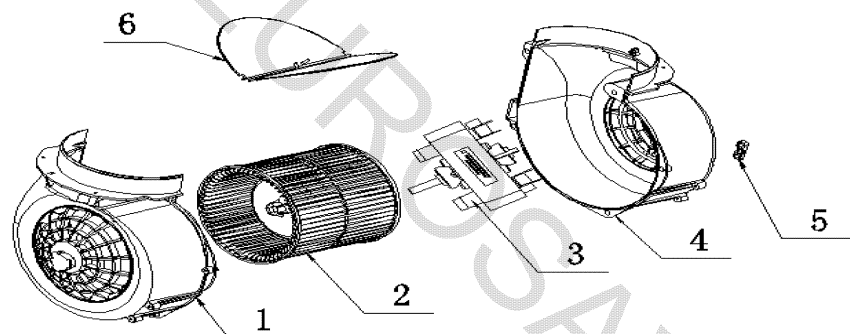

### Vue GENERALE

POS.	DESIGNATION	REFERENCE	QTE
1	CABLE DE LAMPE	ARB6224010040	1
2	CORDON D' ALIMENTATION	ARB6227050320	1
3	CACHE CABLE DROIT	ARB3024010490	2
4	CONDUIT D' EVACUATION	ARB3622010400	1
5	ADAPTATEUR DE CONDUIT	ARB3025020150	1
6	CHEMINEE SUPERIEURE	ARB2122010043D	1
7	FIXATION DE CHEMINEE	ARB232201008P	1
8	CHEMINEE INFERIEURE	ARB2122010063D	1
9	FIXATION DE CHEMINEE	ARB232201010P	1
10	PLAQUE DE FIXATION	ARB232201012P	1
11	FIXATION DE CHEMINEE	ARB232705008P	2
12	COUVERCLE DE BOITIER	ARB3023011400	1
13	PLATINE DE RACCORDEMENT	ARB6325010440	1
14	BOITIER DE PLATINE	ARB3023011390	1
15	BUTEE GAUCHE	ARB202725061P	1
16	BUTEE DROITE	ARB202725062P	1
17	BUTEE DE FACADE	ARB3227250540	2
18	AIMANT DE FACADE	ARB2927030160	2
19	CACHE CABLE GAUCHE	ARB3024010480	2
20	LAMPE ECLAIRAGE LED	ARB6224010500	2
21	FILTRE CHARBON	ARB3522011490	2
22	FILTRE ALUMINIUM	ARB3527250430	1
23	MOTEUR COMPLET	ARB764507001B	1
24	VITRE EXTERIEURE NOIRE	ARB714725202F3001B	1
25	VITRE INTERIEURE	ARB714725208B	1
26	CARROSSERIE	ARB1127250703D	1
27	CLAVIER DE COMMANDE + CABLE	ARB764725200B	1
28	SUPPORT CLAVIER	ARB232725026P	1
29	VIS DE FIXATION	ARC0130000770	5
30	ECROU DE FIXATION	ARB3027250280	5