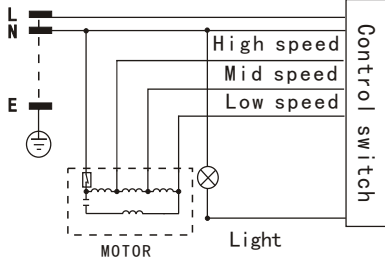

AC 220-240V/50Hz

3388A8 60cm/CEH60GS