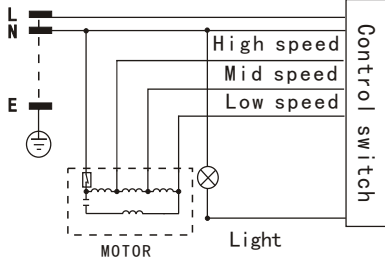

AC 220-240V/50Hz

3388A8 60cm/CEH60GB