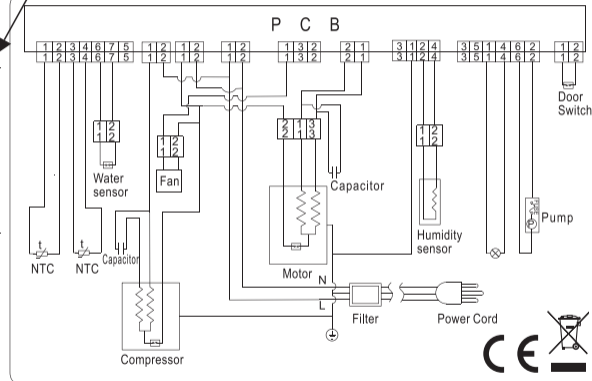

140mm

**Bellavita**

954640

AUTO TUMBLE DRYER  
MODEL : DF 8 A++ HP WMICSerial N° : 

RATED CAPACITY	8.0kg
POWER SUPPLY	220-240V~ 50Hz
RATED POWER	650W
REFRIGERANT	R134a
QUANTITY OF REFRIGERANT	305g
GRADE OF WATERPROOF	IPX4
TONNE(S) OF CO2 EQUIVALENT	0.436T
GWP VALUE	1430

GB - Contains fluorinated greenhouse gases covered by the Kyoto Protocol. Hermetically sealed.

FR - Contient des gaz à effet de serre fluorés couverts par le protocole Kyoto. Hermétiquement fermé.

NL - Bevat gefluoreerde broeikasgassen die onder het Kyoto-protocol vallen. Hermetisch afgesloten.

DE - Enthält fluorierte Treibhausgase, die unter das Kyoto-Protokoll fallen. Hermetisch abgeschlossen.

ES - Contiene gases fluorados de efecto invernadero cubiertos por el Protocolo de Kyoto. Sellado herméticamente.

Made in PRC - ELECTRO DEPOT - 1, route de Vendeville 59155 FACHES THUMESIL - FRANCE

60mm