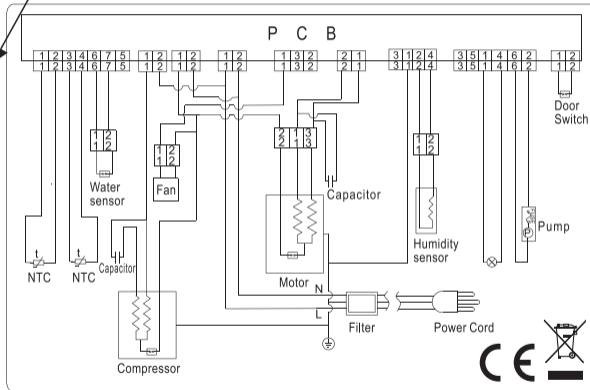

140mm

Bellavita

954640

AUTO TUMBLE DRYER

MODEL : DF 8 A++ HP WMIC

Serial N° :

RATED CAPACITY	8.0kg
POWER SUPPLY	220-240V~ 50Hz
RATED POWER	650W
REFRIGERANT	R134a
QUANTITY OF REFRIGERANT	305g
GRADE OF WATERPROOF	IPX4
TONNE(S) OF CO2 EQUIVALENT	0.436T
GWP VALUE	1430

GB - Contains fluorinated greenhouse gases covered by the Kyoto Protocol. Hermetically sealed.
 FR - Contient des gaz à effet de serre fluorés couvert par le protocole Kyoto. Hermétiquement fermé.
 NL - Bevat gefluoreerde broeikasgassen die onder het Kyoto-protocol vallen. Hermetisch afgesloten.
 DE - Enthält fluorierte Treibhausgase, die unter das Kyoto-Protokoll fallen. Hermetisch abgeschlossen.
 ES - Contiene gases fluorados de efecto invernadero cubiertos por el Protocolo de Kyoto. Sellado herméticamente.

Made in PRC - ELECTRO DEPOT - 1, route de Vendeville 59155 FACHES THUMESIL - FRANCE

60mm