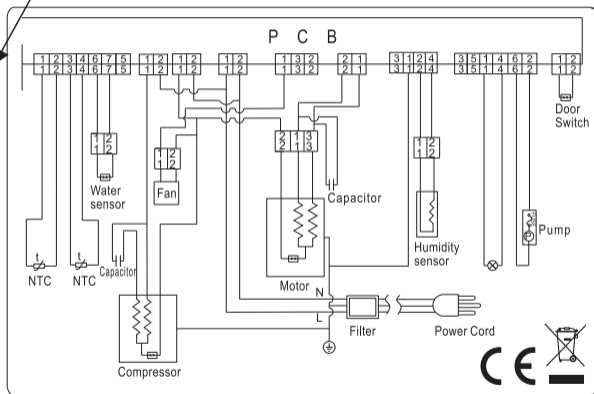

140mm

Bellavita

950842

AUTO TUMBLE DRYER
 MODEL : D 8 A++ HP WMIC
 Serial N° :

RATED CAPACITY	8.0kg
POWER SUPPLY	220-240V~ 50Hz
RATED POWER	650W
REFRIGERANT	R134a
QUANTITY OF REFRIGERANT	305g
GRADE OF WATERPROOF	IPX4

GB - Contains fluorinated greenhouse gases covered by the Kyoto Protocol. Hermetically sealed.
 FR - Contient des gaz à effet de serre fluorés couverts par le protocole Kyoto. Hermétiquement fermé.
 NL - Bevat gefluoreerde broeikasgassen die onder het Kyoto-protocol vallen. Hermetisch afgesloten.
 DE - Enthält fluorierte Treibhausgase, die unter das Kyoto-Protokoll fallen. Hermetisch abgeschlossen.
 ES - Contiene gases fluorados de efecto invernadero cubiertos por el Protocolo de Kyoto. Sellado herméticamente.

Made in PRC - ELECTRO DEPOT - 1, route de Vendeville 59155 FACHES THUMESIL - FRANCE

60mm

1.2mm 1.2mm