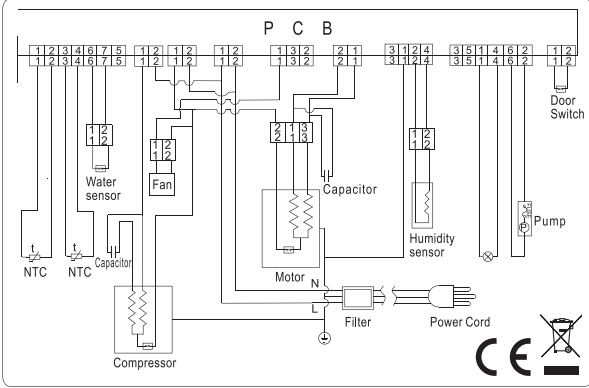

Bellavita
953257

AUTO TUMBLE DRYER
MODEL : D 8 A++ HP WMIC2
Serial N° :

RATED CAPACITY	8.0kg
POWER SUPPLY	220-240V~ 50Hz
RATED POWER	650W
REFRIGERANT	R134a
QUANTITY OF REFRIGERANT	305g
GRADE OF WATERPROOF	IPX4
TONNE(S) OF CO2 EQUIVALENT	0.436T
GWP VALUE	1430

GB - Contains fluorinated greenhouse gases covered by the Kyoto Protocol. Hermetically sealed.
FR - Contient des gaz à effet de serre fluorés couvert par le protocole Kyoto. Hermétiquement fermé.
NL - Bevat gefluoreerde broeikasgassen die onder het Kyoto-protocol vallen. Hermetisch afgesloten.
DE - Enthält fluorierte Treibhausgase, die unter das Kyoto-Protokoll fallen. Hermetisch abgeschlossen.
ES - Contiene gases fluorados de efecto invernadero cubiertos por el Protocolo de Kyoto. Sellado herméticamente.