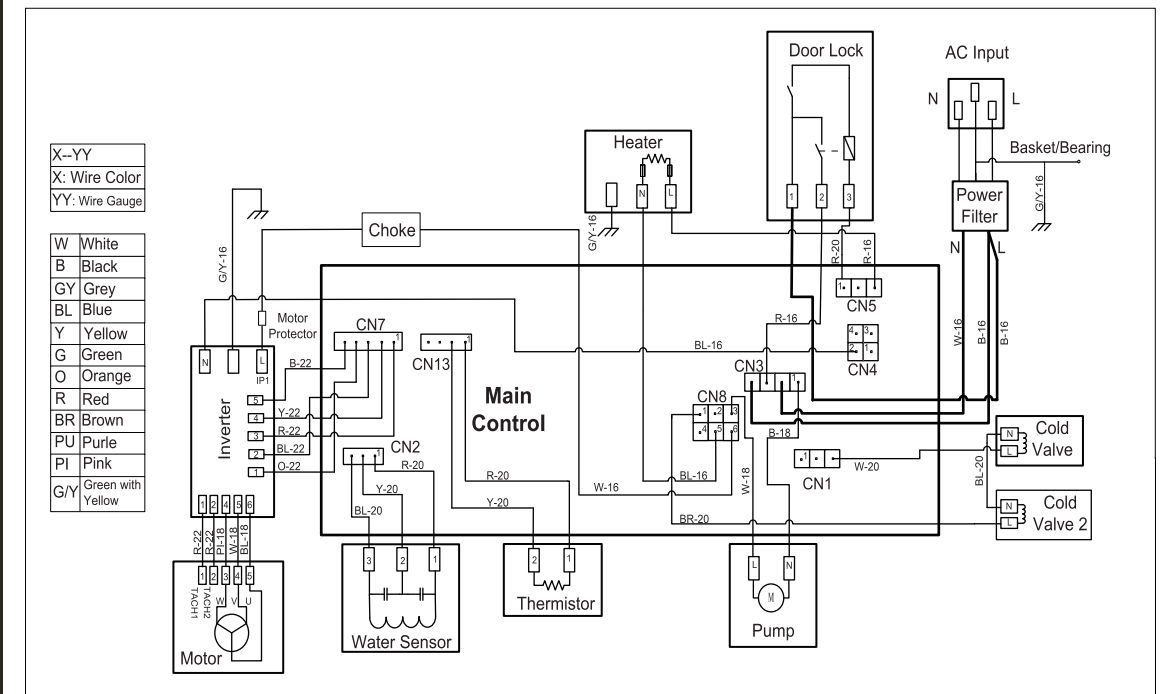

## Modèle : LF1214 A+++ WMIC - 949108

N° lot : YYWW-949108-XXXX

NORMAL LOAD	14.0kg
RATED VOLTAGE / POWER	220-240V ~ 50Hz, 2100W
MOTOR INPUT POWER FOR WASH	200W
MOTOR INPUT POWER FOR SPIN	500W
PUMP INPUT POWER	30W
HEATING INPUT POWER	1800W
STANDARD PROGRAM WATER CONSUMPTION	100L
WASH WATER CONSUMPTION	40L
WATER PRESSURE	0.1-0.8MPA
GRADE OF WATERPROOF	IPX4

Made in PRC

Importé par / Geïmporteerd door ELECTRO DEPOT

1, route de Vendeville - 59155 FACHES-THUMESNIL - France

	1	2	3	4	5	6	
A	<p style="text-align: center;"><b>技术要求 (2013-B)</b></p> <p style="text-align: center;">1. 要求内容印刷清晰, 印刷颜色为<b>黑色</b>;            2. 未注直线尺寸公差应符合GB/T1804-v;            3. 外协生产必须严格按电子文档进行输出;            4. 有ROHS指令要求的物料应符合美的企业标准QML-J11.006            《产品中限制使用有害物质的技术标准》。</p>						A
B							B
C							C
D							D
E							E
F							F
G							G
H					<b>电气铭牌</b>		(物料编码)
				图样标记	重量	比例	(图号)
				K	/	等比例	材料 亚银PET不干胶(覆膜)
标记	处数	更改文件号	签字	日期	<b>洗衣机事业部</b>		<input type="checkbox"/> 需封样 <input checked="" type="checkbox"/> 无需封样
设计	时光	校对	无	日期			
审核	**	日期	13/11/**				
	1	2	3	4	5	6	