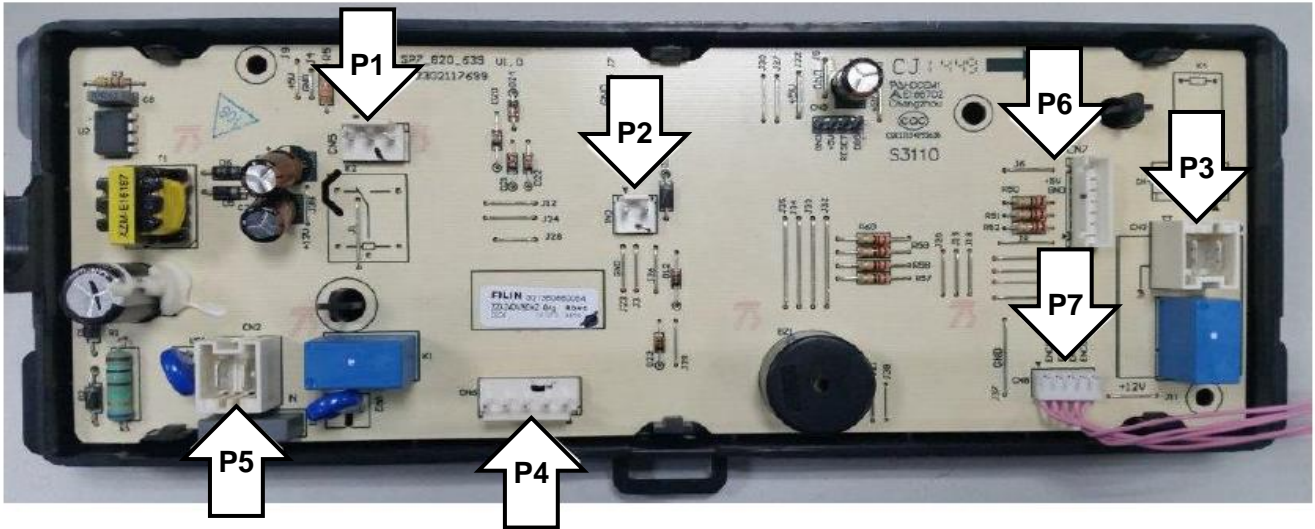

La solution assistance

Sèche linge ASLD7001W

Liste des codes erreurs

Code Erreur	Description	Origines possibles
E36	Sonde température	Défaut de la sonde de température. Défaut de la platine de commande.

Connecteur	
P1	Moteur
P2	Interrupteur de porte
P3	Chauffage
P4	Sonde température
P5	Alimentation
P6	Afficheur
P7	Sélecteur programme