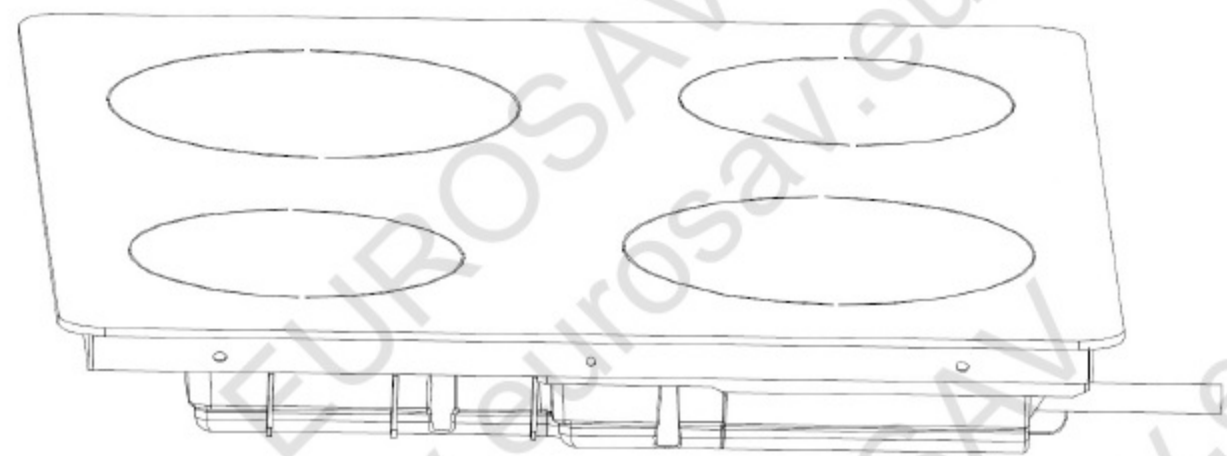

D10

D01

D19

D08

D06

EUROSAV
www.eurosav.eu

24
25

CODE	Q'ty	COLOR	
	2	RED/450mm	
	2	RED/150mm	
	2	RED	
	2	BLUE	
	1	YELLOW/GREEN	