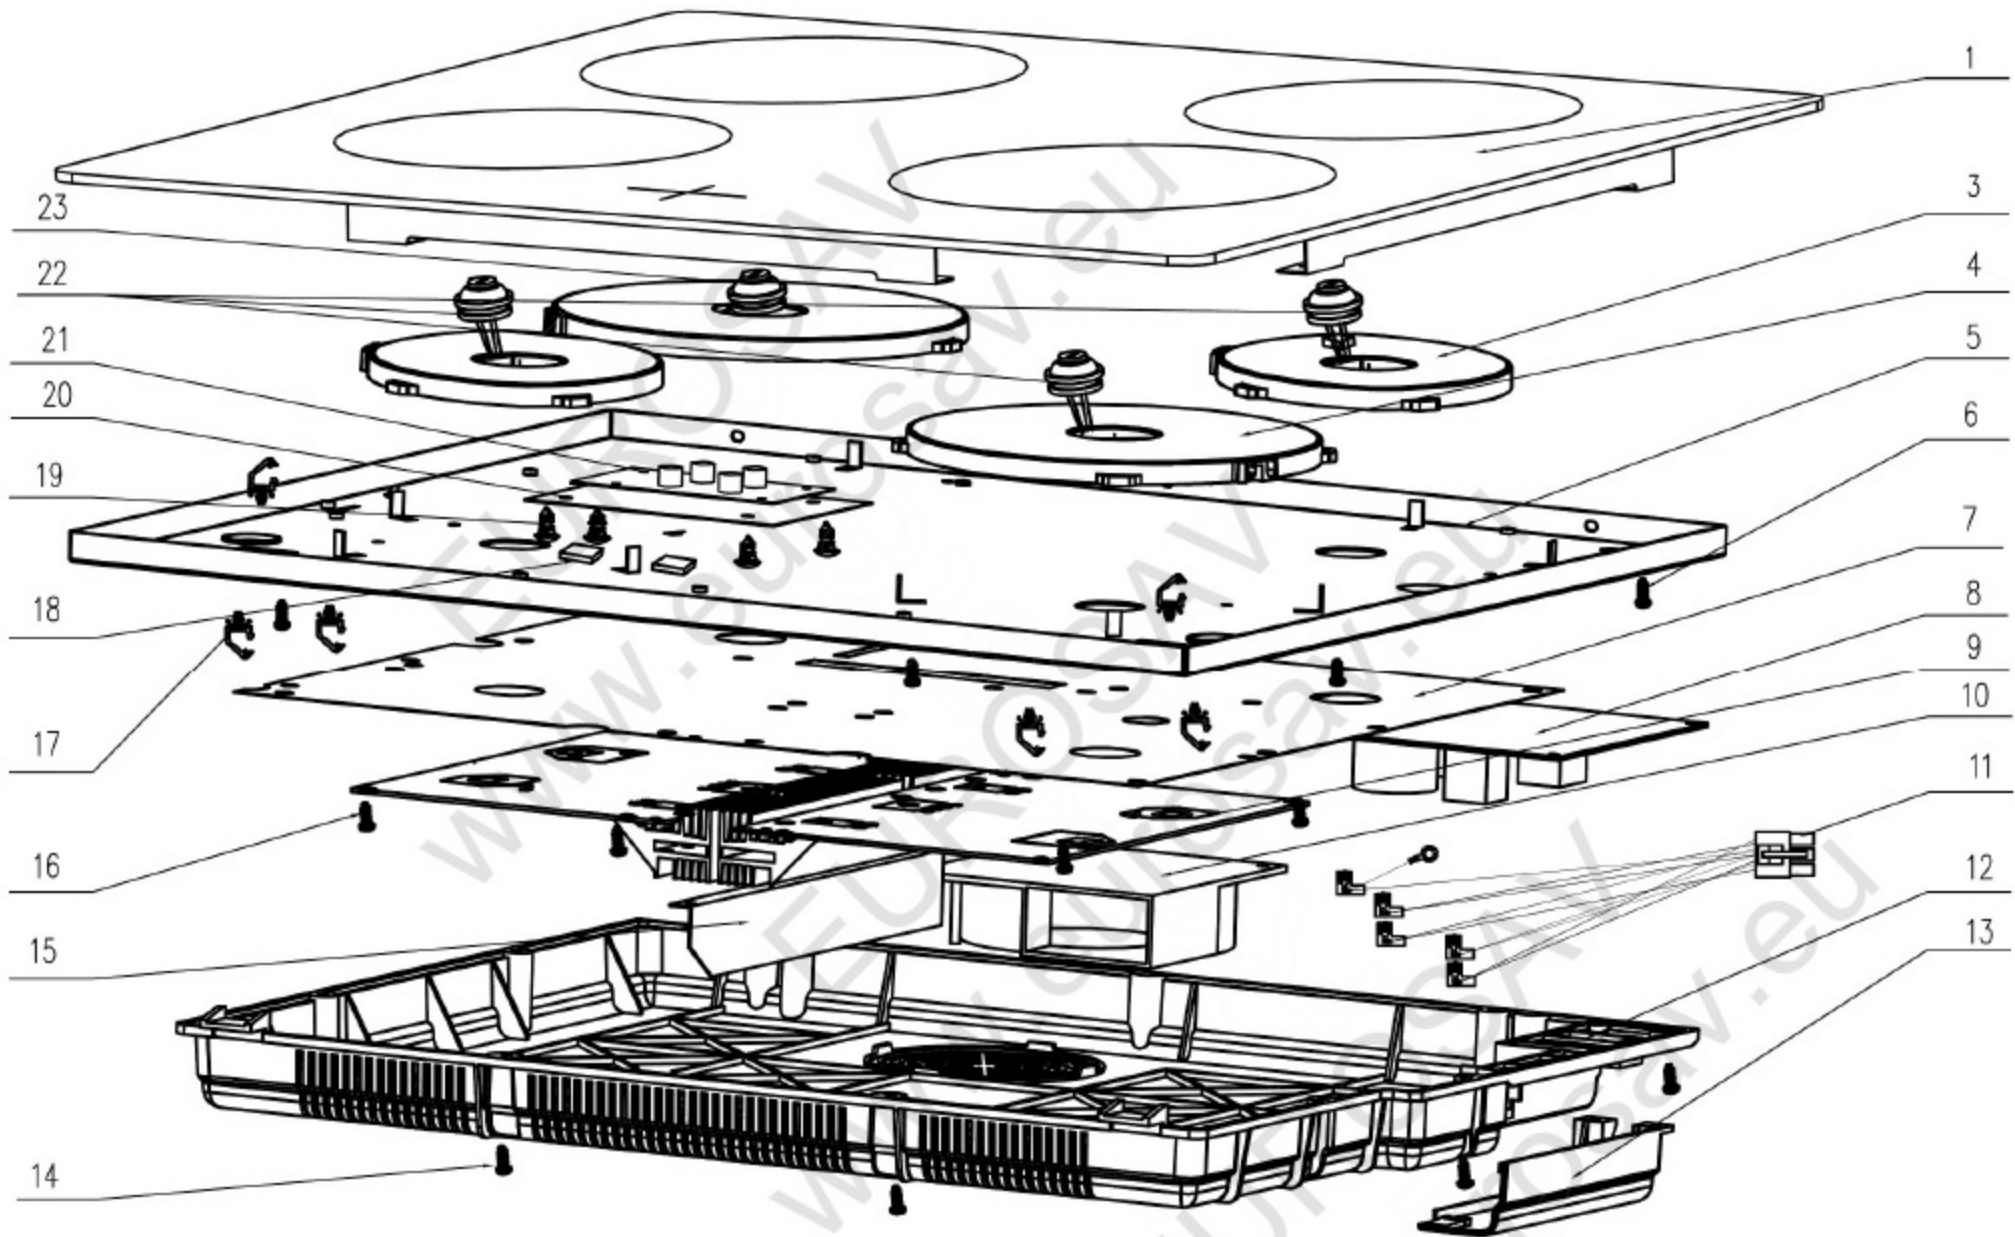

D10

D01

D19

D08

D06

EUROSAV
www.eurosav.eu

24
25

CODE	Q'ty	COLOR	
	2	RED/450mm	
	2	RED/150mm	
	2	RED	
	2	BLUE	
	1	YELLOW/GREEN	