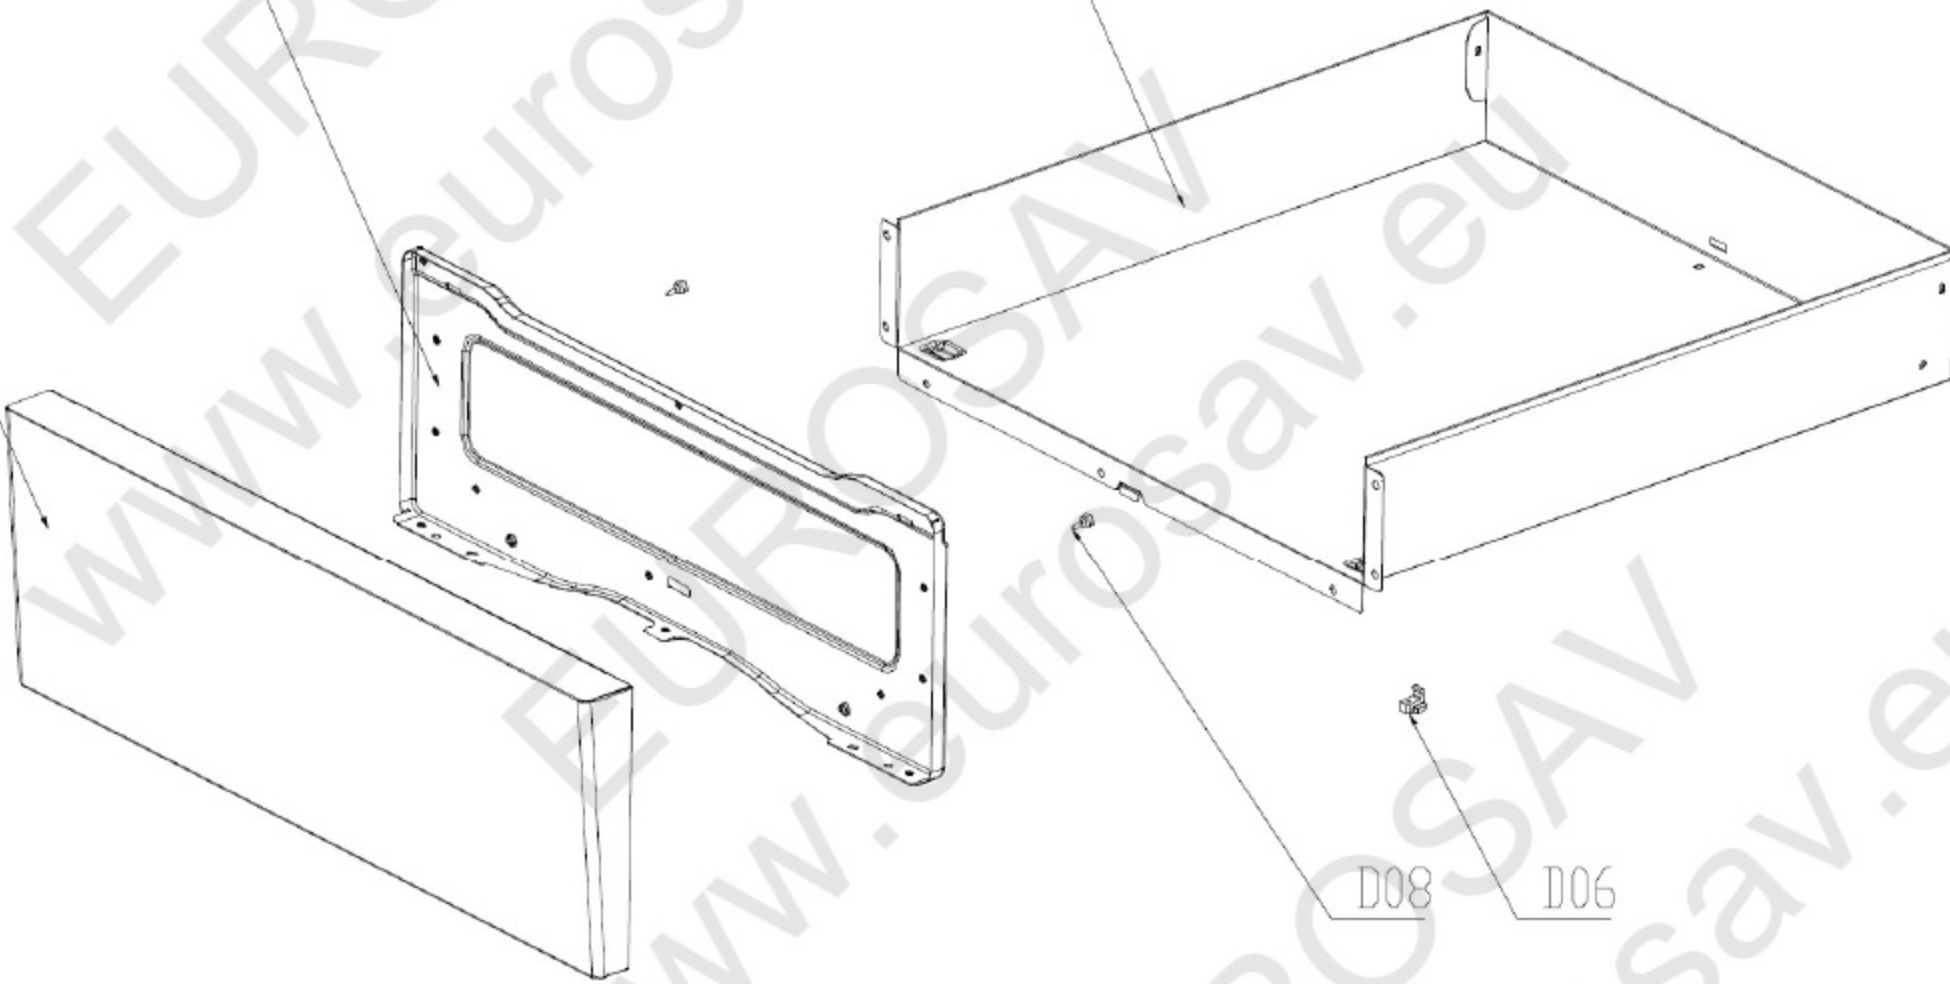

D10

D01

D19

D08

D06

EUROSAV
www.eurosav.eu

24
25

CODE	Q'ty	COLOR	
	2	RED/450mm	
	2	RED/150mm	
	2	RED	
	2	BLUE	
	1	YELLOW/GREEN	