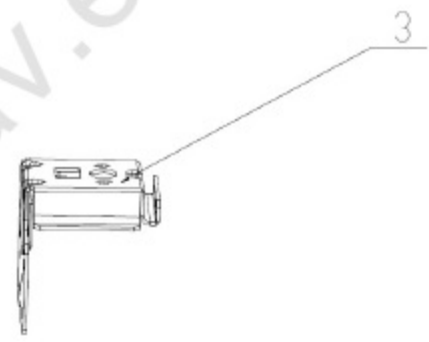

D10

D01

D19

D08

D06

EUROSAV
www.eurosav.eu

24
25

CODE	Q'ty	COLOR	
	2	RED/450mm	
	2	RED/150mm	
	2	RED	
	2	BLUE	
	1	YELLOW/GREEN	