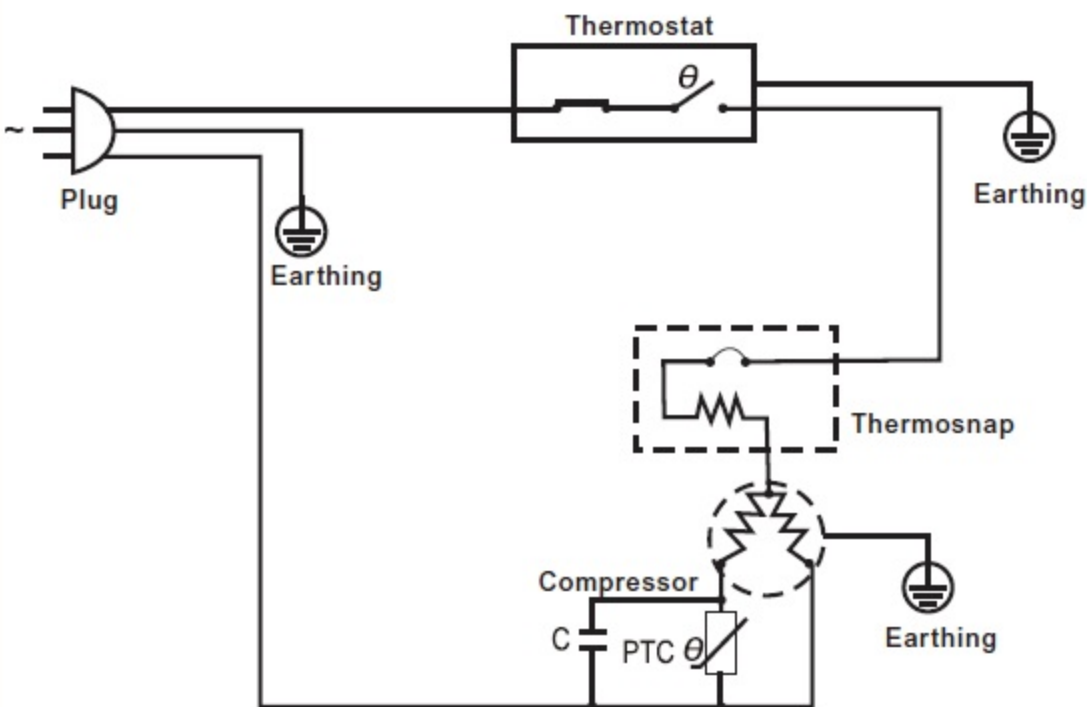

POCO *line*®
EXKLUSIV UND PREISWERT

Mini-Kühlschrank

Modell:	6003941/00
POCO Modell:	MK 50-46 ESI / BC-50AN
Nennspannung:	220-240V~
Nennstrom:	0.6A
Nennfrequenz:	50Hz
Gesamt Nutzvolumen:	46L
Nutzvolumen des Kühlschranks:	46L
Klimaklasse:	N/ST
Kältemittelgas:	R600a(13g)
Energieverbrauch von e32:	0.360kWh/24h
Jährlicher Energieverbrauch:	80kWh/a
Stromschlag Schutzklasse:	I
Nettogewicht:	14kg
Isolierschaum:	CYCLOPENTANE
Luftschallemissionsklasse:	C
Luftschallemissionspegel in Dezibel:	39dB
Energieeffizienzklasse:	E (Spektrum A-G)
Seriennummer:	
PO:	