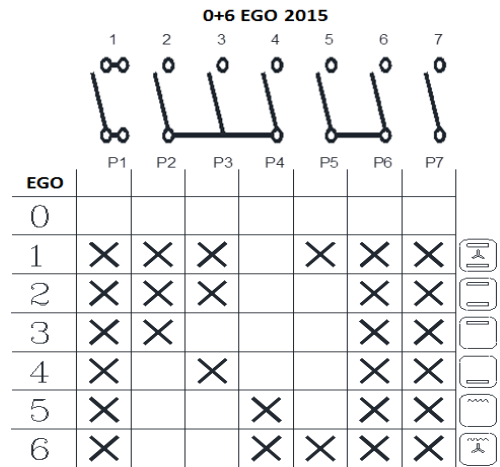

1

SIZE : 60X60 OVEN
0+6 FUNCTION
M. TIMER
SAFETY
COOLING FAN