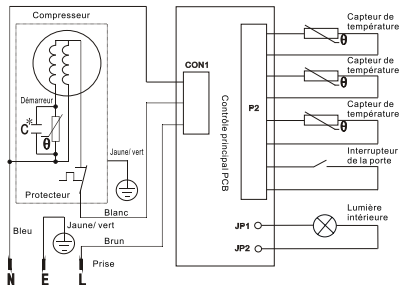

120

REFRIGERATEUR ENCASTRABLE

C: Le condensateur est facultatif selon le modèle du compresseur.

BUT INTERNATIONAL
1, AVENUE SPOINOZA
77184 EMERAINVILLE, FRANCE
FABRIQUE EN CHINE

REFERENCE:	ARIN122
TENSION NOMINALE:	220-240V~
COURANT NOMINAL:	0.55A
FREQUENCE NOMINALE:	50Hz
PUISSANCE NOMINALE:	90W
PUISSANCE DE LA LAMPE:	15W
VOLUME TOTAL:	186L
CLASSE CLIMATIQUE:	ST
GAZ REFRIGERANT:	R600a(26g)
CONSOMMATION ENERGETIQUE:	0.58kWh/24h
POUVOIR DE CONGELATION:	2kg/24h
AUTONOMIE:	12h
CLASSE DE PROTECTION CONTRE CHOC ELECTRIQUE:	CLASS I
POIDS NET:	37kg
MOUSSE D'ISOLATION:	CYCLOPENTANE
NO.de Série:WW-YY-XXXXX	