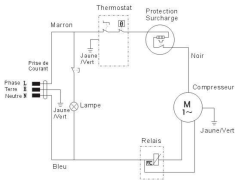

REFRIGERATEUR

● AYA

REFERENCE:	ARD3101SA
TENSION NOMINALE:	220-240V~
FREQUENCE NOMINALE:	50Hz
COURANT NOMINAL:	0.83A
PUISSANCE NOMINALE:	115W
PUISSANCE DE LA LAMPE:	10W
GAZ REFRIGERANT:	R600a (68 g)
MOUSSE D'ISOLATION:	CYCLOPENTANE
CONSOMMATION ENERGETIQUE:	0.85kWh/24h
VOLUME TOTAL:	295l
CLASSE CLIMATIQUE:	N
CLASSE DE PROTECTION CONTRE CHOC ELECTRIQUE:	CLASS I
POIDS NET:	57kg
POUVOIR DE CONGELATION	4.0kg/24h