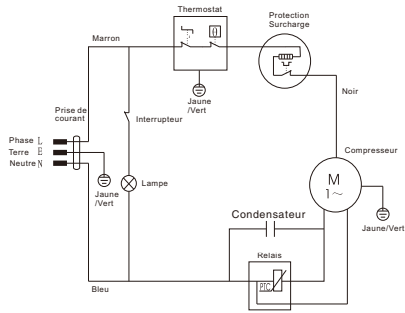

REFRIGERATEUR 1 PORTE

REFERENCE: AFM2204A+BK
TENSION NOMINALE: 220-240V~
COURANT NOMINAL: 0.45A
FREQUENCE NOMINALE: 50Hz
PUISSANCE DE LA LAMPE: MAX 10W
VOLUME TOTAL: 238L
CLASSE CLIMATIQUE: N/ST
GAZ REFRIGERANT: R600a(30g)
CONSOMMATION ENERGETIQUE: 0.35kWh/24h
CLASSE DE PROTECTION CONTRE
CHOC ELECTRIQUE: I
POIDS NET: 38kg
MOUSSE D'ISOLATION: CYCLOPENTANE
CLASSE ENERGETIQUE: A+
NO. DE SERIE: WWYY00001