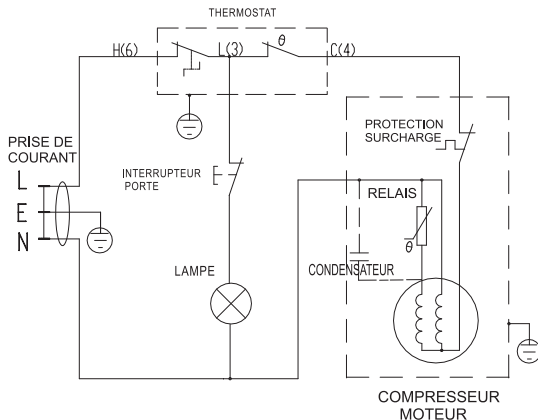

95mm

89mm

125mm

74mm

45mm

SOURCECO
FRANCE
FABRIQUE EN CHINE

AYA Réfrigérateur

Référence	AFM2202A+
Classe climatique	N-ST
Classe de protection contre choc électrique	I
Tension nominale	220-240V~
Fréquence nominale	50Hz
Courant nominal	0.55A
Puissance maximale de la lampe	15W
Gaz réfrigérant	R600a(38g)
Poids net	45kg
Agent isolant	CYCLOPENTANE
Capacité de denrées fraîches	250L
Classe énergétique	A+
Consommation énergétique	135kW•h/annum
Bruit	43dB
No. de Série:	YY-WW-XXXXXX