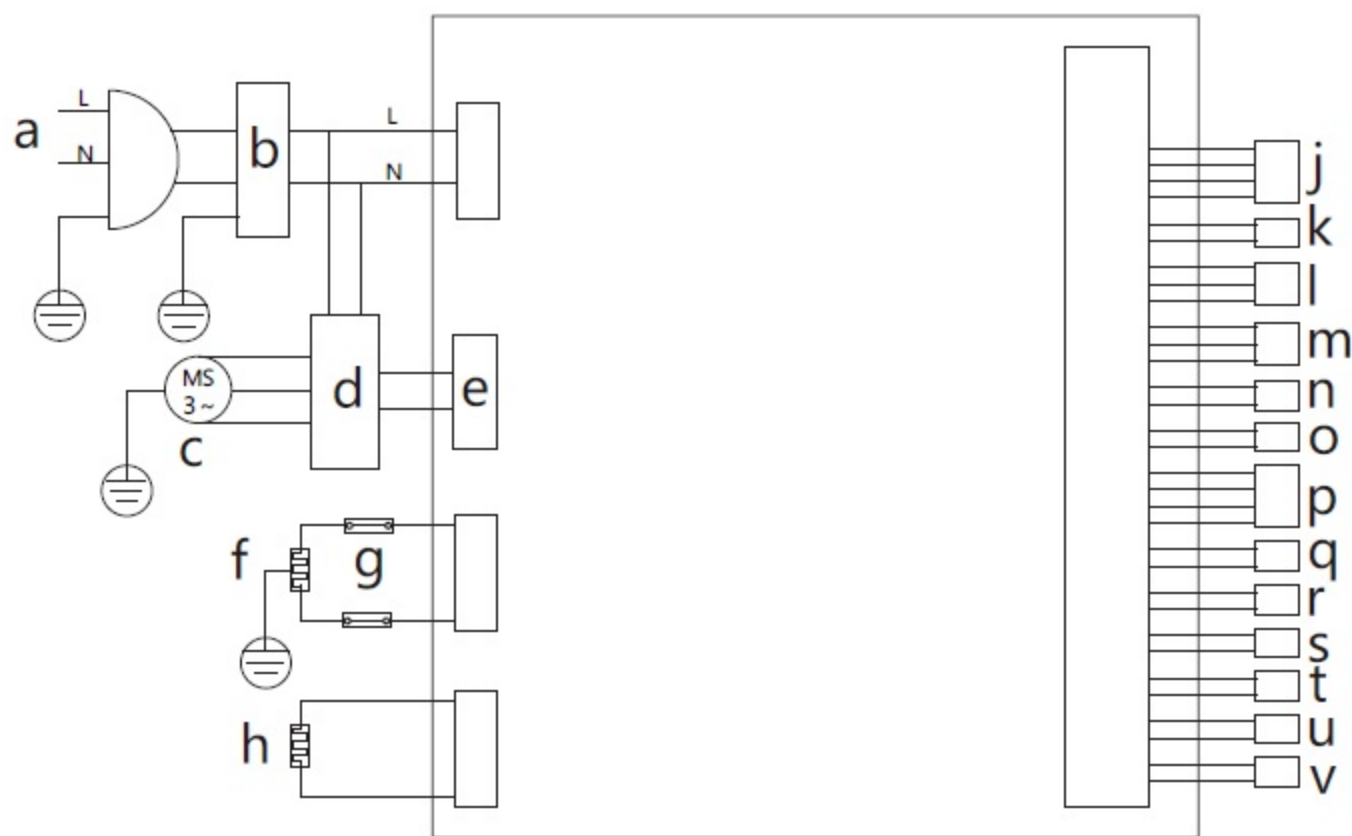

Side-by-Side SBS

Modell: 6003484/00
 POCO Modell: SBS 178-440 DWWDNF / BCD-456WDJAGEE

Spannung: 220-240V~
 Bemessungsstrom: 1A
 Frequenz: 50Hz
 Abtauung Leistung: 210W
 Leistung Lampe: MAX 3W
 Gesamtnutzvolumen: 440L
 Nutzinhalt Kühlteil: 267L
 Nutzinhalt Gefrierteil: 173L
 Klimaklasse: SN/N/ST/T
 Kältemittel/Füllung: R600a(85g)
 Energieverbrauch: 230kWh/annum
 Energieverbrauch von e32: 0.865kWh/24h
 Lagerzeit bei Störung: 10h
 Gefriervermögen: 10kg/24h
 Stromschlag Schutzklasse: I
 Nettogewicht: 75kg
 Isolierschaum: CYCLOPENTANE
 Energieklasse: D
 Seriennummer: 1324_00001
 PO: PO-24-30468