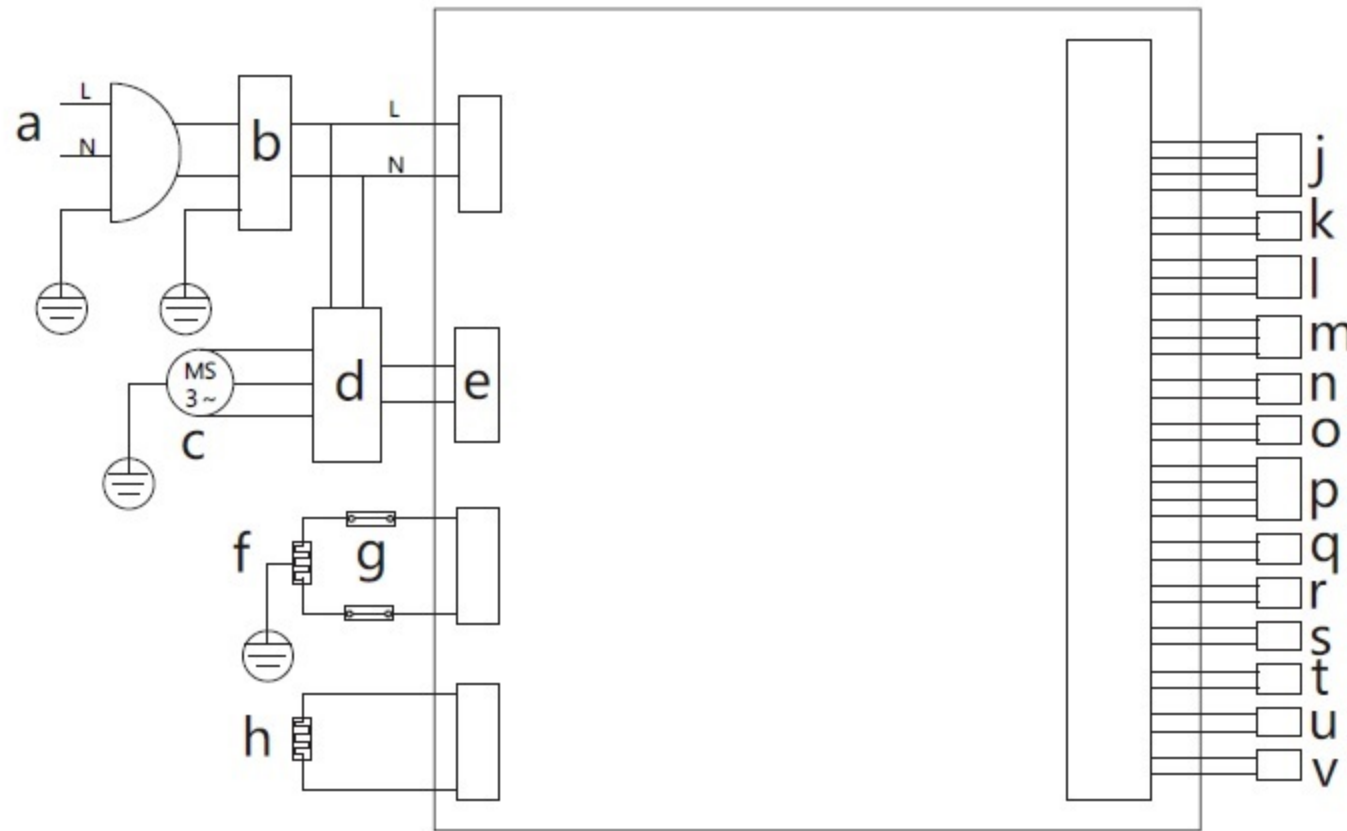

Side-by-Side SBS

Modell: 6003483/00
 POCO Modell: SBS 178-440 DWWDNF / BCD-456WDJAGEE

Spannung: 220-240V~
 Bemessungsstrom: 1A
 Frequenz: 50Hz
 Abtauung Leistung: 210W
 Leistung Lampe: MAX 3W
 Gesamtnutzvolumen: 440L
 Nutzinhalt Kühlteil: 267L
 Nutzinhalt Gefrierteil: 173L
 Klimaklasse: SN/N/ST/T
 Kältemittel/Füllung: R600a(85g)
 Energieverbrauch: 230kWh/annum
 Energieverbrauch von e32: 0.865kWh/24h
 Lagerzeit bei Störung: 10h
 Gefriervermögen: 10kg/24h
 Stromschlag Schutzklasse: I
 Nettogewicht: 75kg
 Isolierschaum: CYCLOPENTANE
 Energieklasse: D
 Seriennummer: 1324_00001
 PO: PO-24-30468