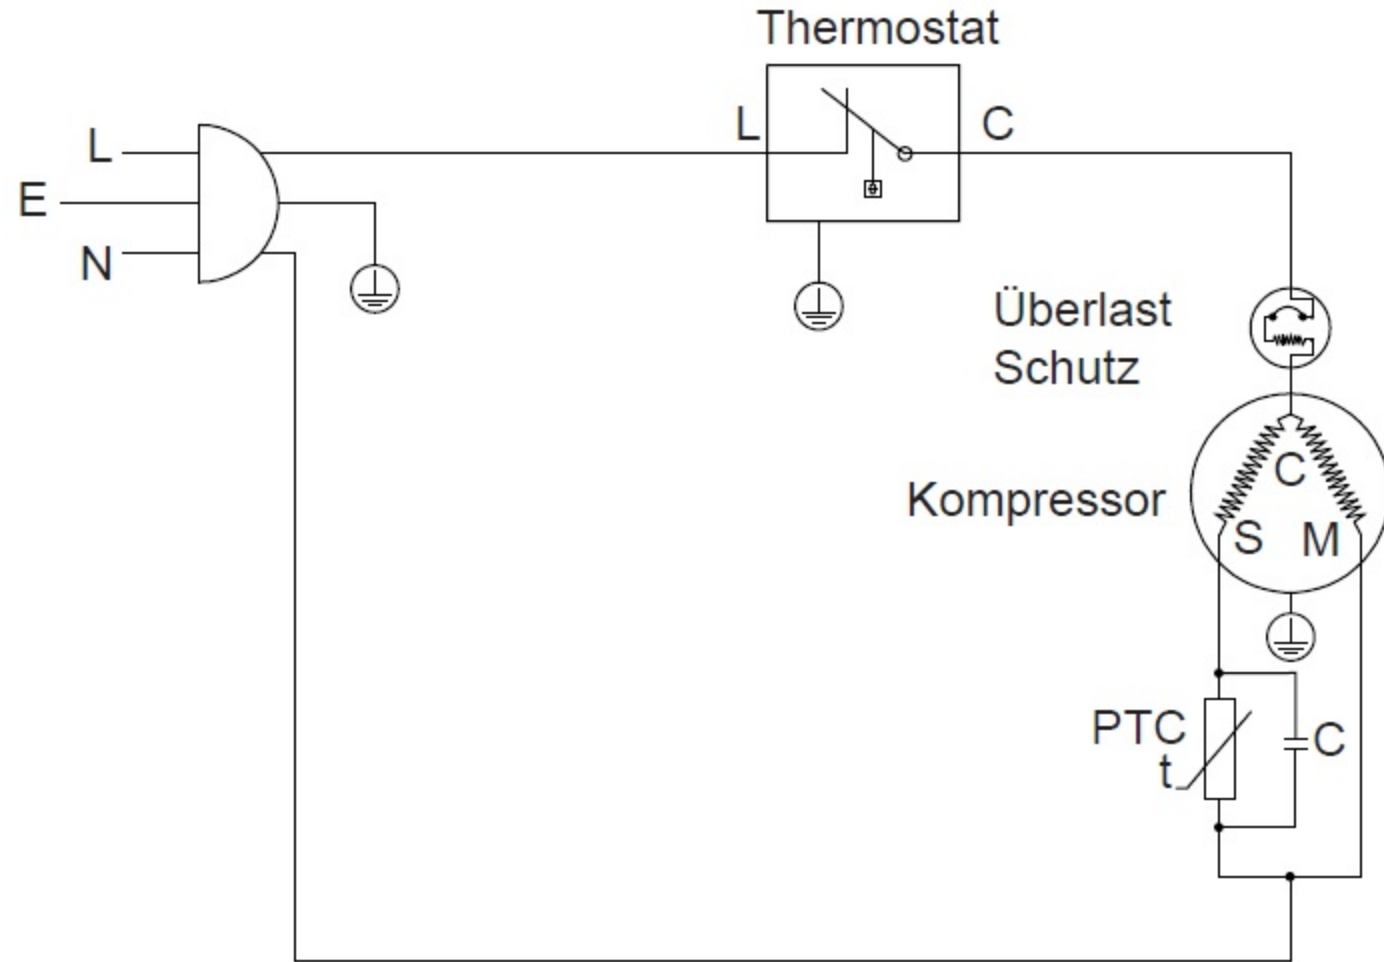

POCO EINRICHTUNGSMÄRKTE GmbH

Gefrierschrank

Modell:	5958877/01
POCO Modell:	HS-208FN(J) / GS 142-160 EW
Spannung:	220-240V~
Bemessungsstrom:	0.5A
Frequenz:	50Hz
Gesamtnutzvolumen:	160L
Vier-Sterne-Fach Fassungsvermögen:	160L
Klimaklasse:	N/ST
Kältemittel/Füllung:	R600a,54g
Energieverbrauch:	183kWh/a
Energieverbrauch E32:	0.590kWh/24h
Lagerzeit bei Störung:	9h
Gefriervermögen:	7.2kg/24h
Stromschlag Schutzklasse:	I
Isolierschaum:	CYCLOPENTANE
Energieklasse:	E
PO:	PPPPPPPP
Seriennummer:	WWYY_00001
Hergestellt in China	