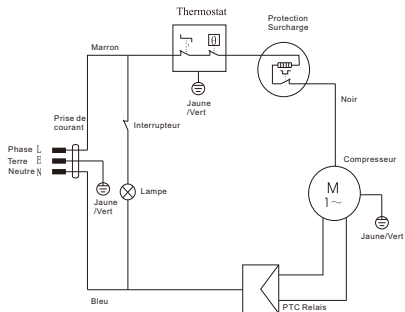

120

AYA

REFRIGERATEUR

REFERENCE:	AFC2501A+S
TENSION NOMINALE:	220-240V~
COURANT NOMINAL:	0.6A
FREQUENCE NOMINALE:	50Hz
PUISSANCE DE LA LAMPE:	10W
VOLUME TOTAL:	235L
CLASSE CLIMATIQUE:	N/ST
GAZ REFRIGERANT:	R600a(51g)
CONSUMMATION ENERGETIQUE:	0.61kWh/24h
CLASSE DE PROTECTION CONTRE CHOC ELECTRIQUE:	I
POIDS NET:	51kg
MOUSSE D'ISOLATION:	CYCLOPENTANE
CLASSE ENERGETIQUE:	A+
NO. DE SERIE:	WWYY00001