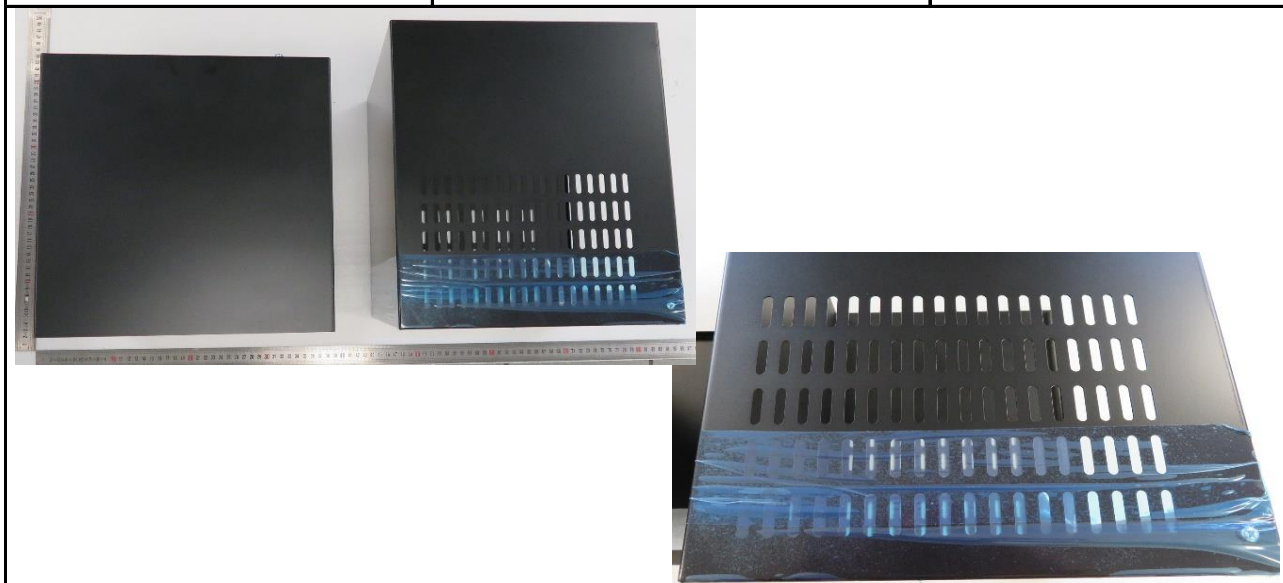

HOTTE FHDSE Super Aspirante

Modification en mode recyclage

Ce modèle est livré pour une utilisation en mode évacuation extérieure.
Il est envisageable de la modifier pour un usage en mode recyclage.
L'utilisation en recyclage nécessite la commande de pièces suivantes:

REFERENCE	DESCRIPTION	QUANTITÉ	
		FHDSE900	x2
WRHRECIRCW0790	Kit filtre charbon + support	FHDSE1000	x3
		FHDSE1092	x3

WRHCHEMSEBLREC	Conduit de cheminée ajouré	uniquement si conduit allant jusqu'au plafond
----------------	----------------------------	---

HOTTE MERCURY SC / PC

Modification en mode recyclage

Ce modèle est livré pour une utilisation en mode évacuation extérieure.
Il est envisageable de la modifier pour un usage en mode recyclage.
L'utilisation en recyclage nécessite la commande de pièces suivantes: