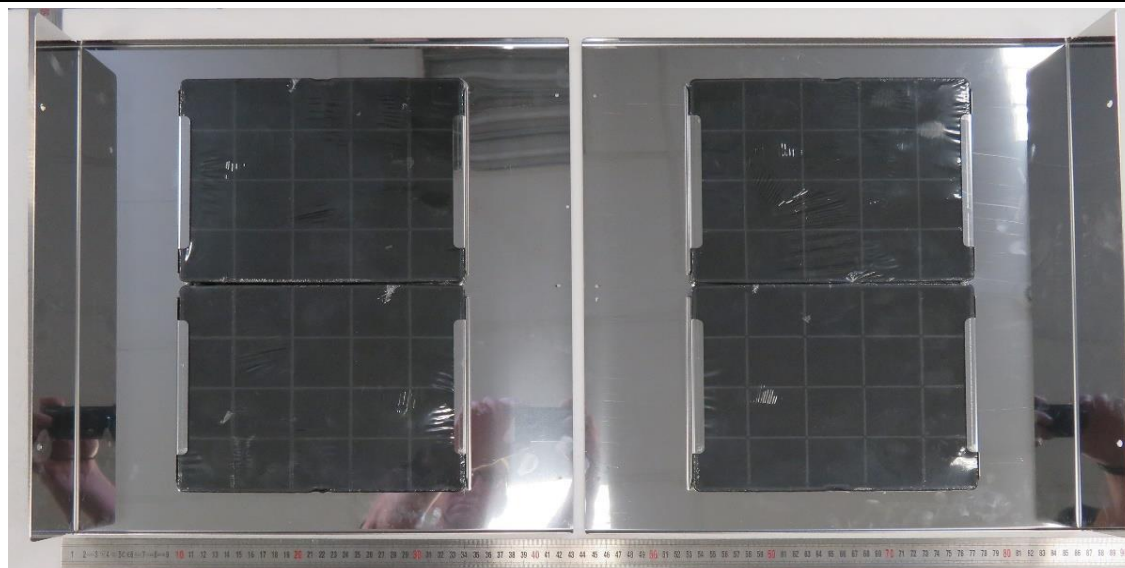

HOTTE MERCURY SC / PC

Modification en mode recyclage

Ce modèle est livré pour une utilisation en mode évacuation extérieure.
Il est envisageable de la modifier pour un usage en mode recyclage.
L'utilisation en recyclage nécessite la commande de pièces suivantes:

REFERENCE	DESCRIPTION	QUANTITÉ
WRW1377	Kit filtre charbon + support	x1

RHMERCCHIMPCREC	Conduit de cheminée ajouré	uniquement si conduit allant jusqu'au plafond
RHMERCCHIMSCREC	Conduit de cheminée ajouré	uniquement si conduit allant jusqu'au plafond