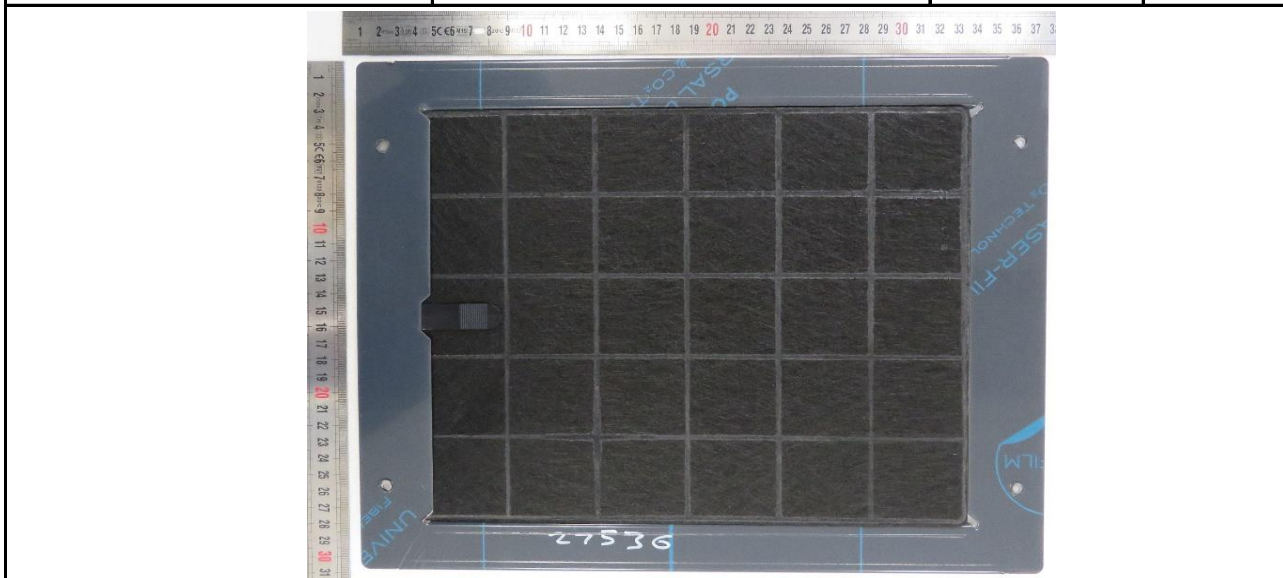

HOTTE FHDSE Super Aspirante

Modification en mode recyclage

Ce modèle est livré pour une utilisation en mode évacuation extérieure.
Il est envisageable de la modifier pour un usage en mode recyclage.
L'utilisation en recyclage nécessite la commande de pièces suivantes:

REFERENCE	DESCRIPTION	QUANTITÉ	
		FHDSE900	x2
WRHRECIRCW0790	Kit filtre charbon + support	FHDSE1000	x3
		FHDSE1092	x3

WRHCHEMSEBLREC	Conduit de cheminée ajouré	uniquement si conduit allant jusqu'au plafond
----------------	----------------------------	---

HOTTE MERCURY SC / PC

Modification en mode recyclage

Ce modèle est livré pour une utilisation en mode évacuation extérieure.
Il est envisageable de la modifier pour un usage en mode recyclage.
L'utilisation en recyclage nécessite la commande de pièces suivantes: