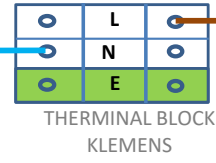

IGNITION SWITCHS ATEŞLEME SWITCH

1
kahve/brown