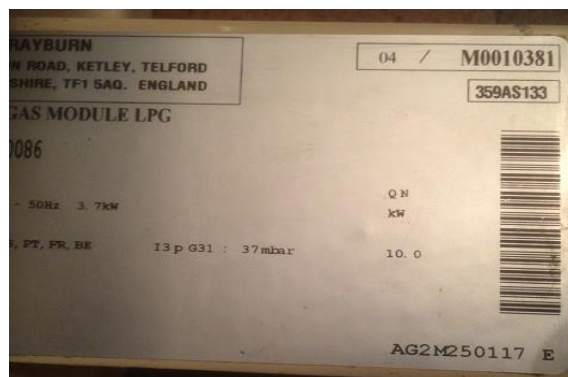

AGA MODULE

Identification

MODULE

N° de série M0xxxxxx

AGA Module gaz							
		Gaz Nat	∅	Qté	But./ Pro.	∅	Qté
36A	Wok	A3230	130	1	A3233	95	1
35A	Rap	A3234	116	1	A3231	85	1
33	SR AvG ArD	A3227	97	2	A3228	65	2