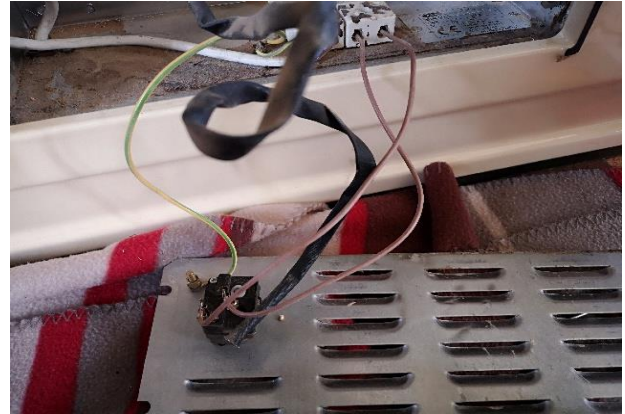

### Thermostat de remplacement **A4534**

Suite aux évolutions techniques successives qu'ont subi les AGA13 AMP, le thermostat ci-dessous ne peut plus être commandé.

Le thermostat de remplacement a pour référence **A4534**

**Attention:** Les fixations du nouveau thermostat sont différentes de la première version.

La position "0" n'est pas positionnée de la même manière, cela nécessite :

- Soit une adaptation sur la toile d'origine via le percage de deux nouveaux trous.
- Soit l'utilisation du **kit retrofit A4756** incluant le panneau.