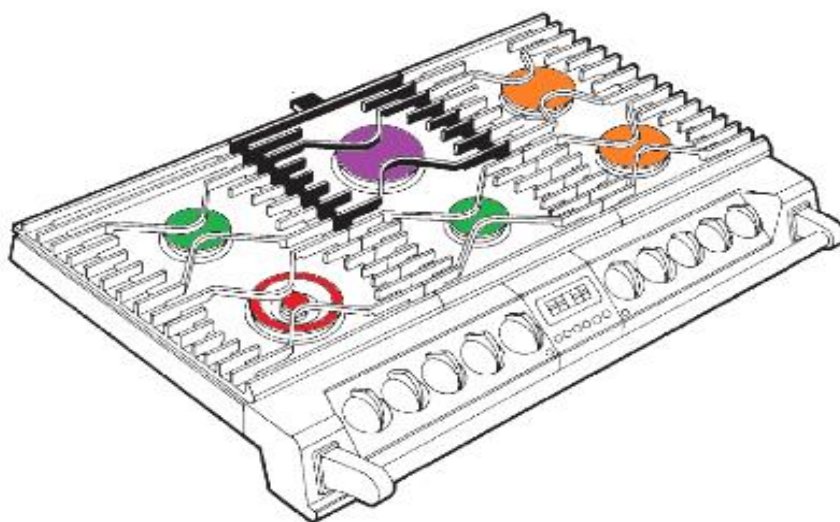

AGA 6/4							
		Gaz Nat	∅	Qté	But./ Pro.	∅	Qté
29	Wok ext.	A4760	100	2	A4532	66	2
30	Wok Int	A4761=A4532	66	1	A4560	46	1
45	SR ArG AvC	A3227	97	2	A3228	65	2
77	UR ArC	A4853	167	1	A4617	110	1
66	R AvD & ArD	A3234	116	2	A3231	85	2

<p><b>Ultra Rapide</b> <b>A4514</b></p> 	<p>Four Haut Gauche GRIL A4515</p> 	<p>Four Haut Droit A4908</p> 
<p>Manette Gaz A4516 (x5)</p> 	<p>Four Bas Gauche A4959</p> 	<p>Four Bas Droit A4978</p> 