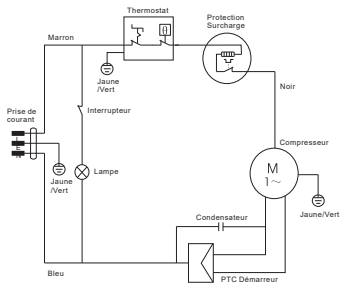

SIGNATURE® REFRIGERATEUR-1 PORTE

| | |
|---|--------------|
| REFERENCE: | SFM238VBE |
| TENSION NOMINALE: | 220-240V~ |
| COURANT NOMINAL: | 2.0A |
| FREQUENCE NOMINALE: | 50Hz |
| PUISSANCE DE LA LAMPE: | LED 2W |
| VOLUME UTILE TOTAL: | 238L |
| VOLUME UTILE DU REFRIGERATEUR: | 238L |
| CLASSE CLIMATIQUE: | N/ST |
| GAZ REFRIGERANT: | R600a(38g) |
| CONSOMMATION D'ENERGIE DE E32: | 0.428kWh/24h |
| CONSOMMATION D'ENERGIE ANNUELLE: | 103kWh/a |
| CLASSE DE PROTECTION CONTRE CHOC ELECTRIQUE: | I |
| POIDS NET: | 42.0kg |
| MOUSSE D'ISOLATION: | CYCLOPENTANE |
| CLASSE ENERGETIQUE: | E |
| PO: | PPPPPPP |
| SN: | WWYY_00001 |