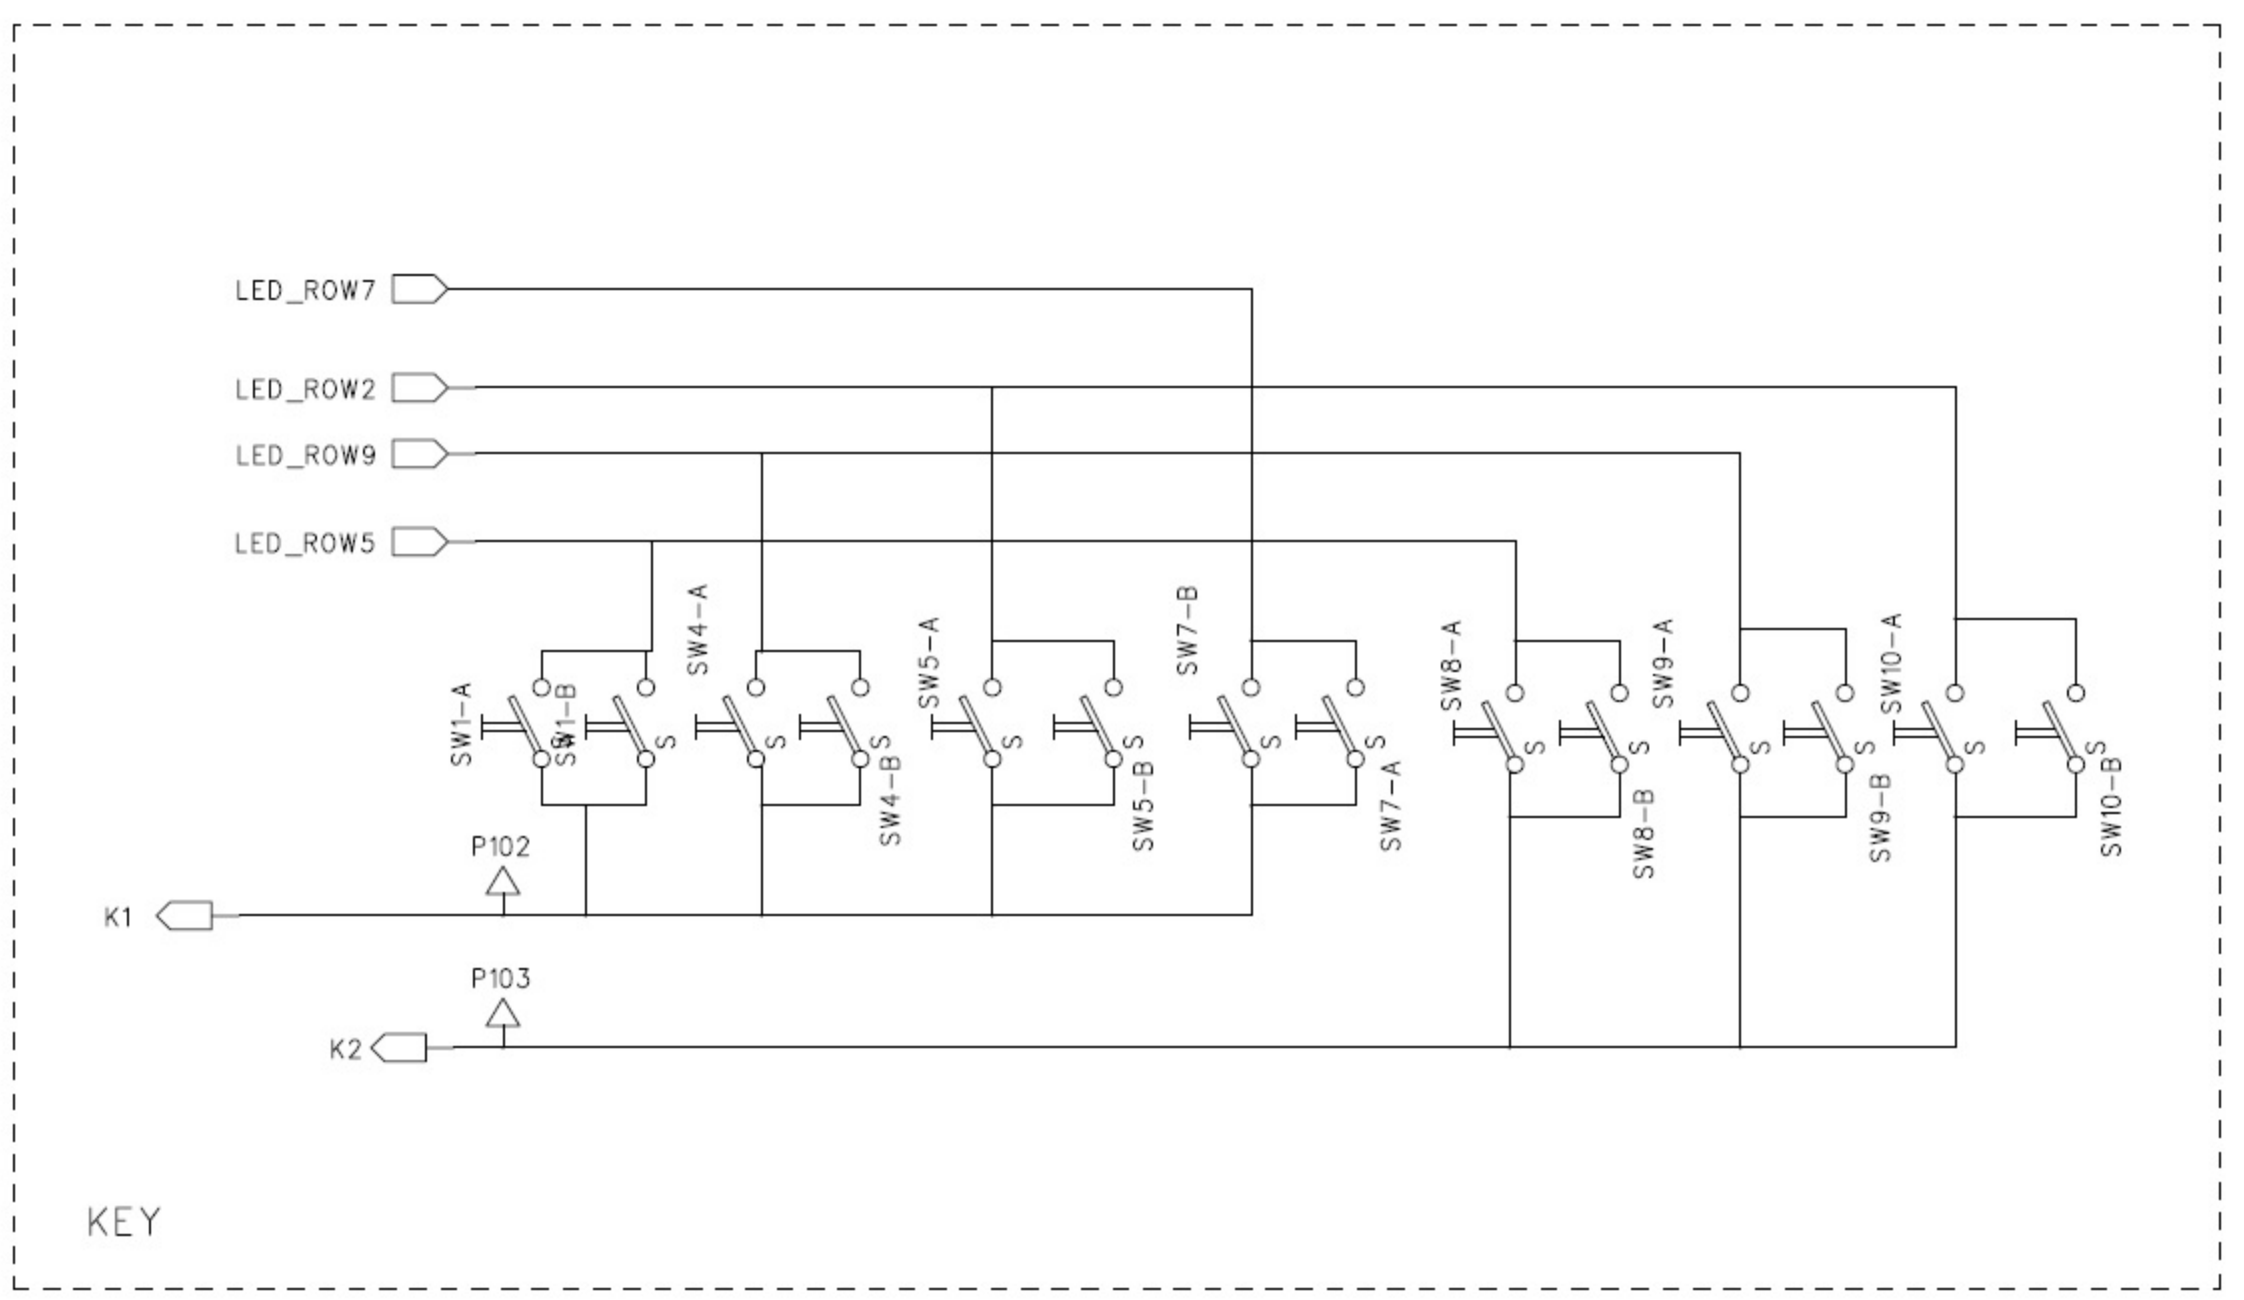

LED

KEY

Buzzer