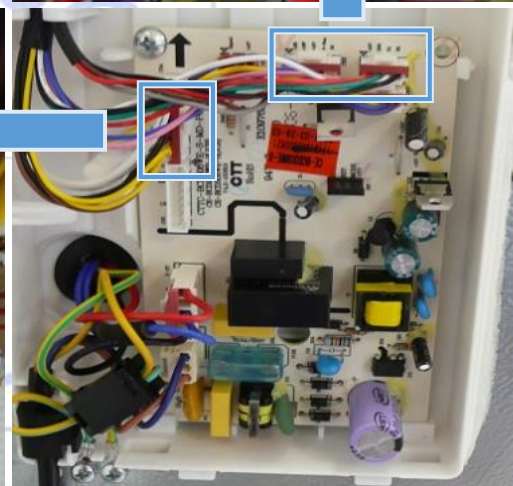

Liste codes erreur

CODE ERREUR *		DESCRIPTION
E1	A + B	Défaut sonde REFRIGERATEUR
E5	A + C	Défaut sonde DEGIVRAGE
E6	B + D	Problème communication AFFICHEUR / PLATINE DE PUISSANCE
E7	A + D	Défaut sonde AMBIANT (pour réf US inclus à la platine d'affichage)

Remplacement sonde de température **FMF112010070795** :

Cette sonde est générique, vous pouvez être amené à couper les fils de la sonde défectueuse et à ressouder la nouvelle lors de son remplacement si le connecteur est différent.