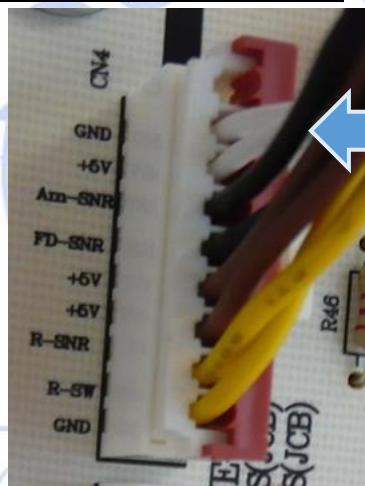

Liste codes erreur

CODE ERREUR *		DESCRIPTION
E1	A + B	Défaut sonde REFRIGERATEUR
E5	A + C	Défaut sonde DEGIVRAGE
E6	B + D	Problème communication AFFICHEUR / PLATINE DE PUISSANCE
E7	A + D	Défaut sonde AMBIANT (pour réf US inclus à la platine d'affichage)

Remplacement sonde de température **FMF112010070795** :

Cette sonde est générique, vous pouvez être amené à couper les fils de la sonde défectueuse et à ressouder la nouvelle lors de son remplacement si le connecteur est différent.