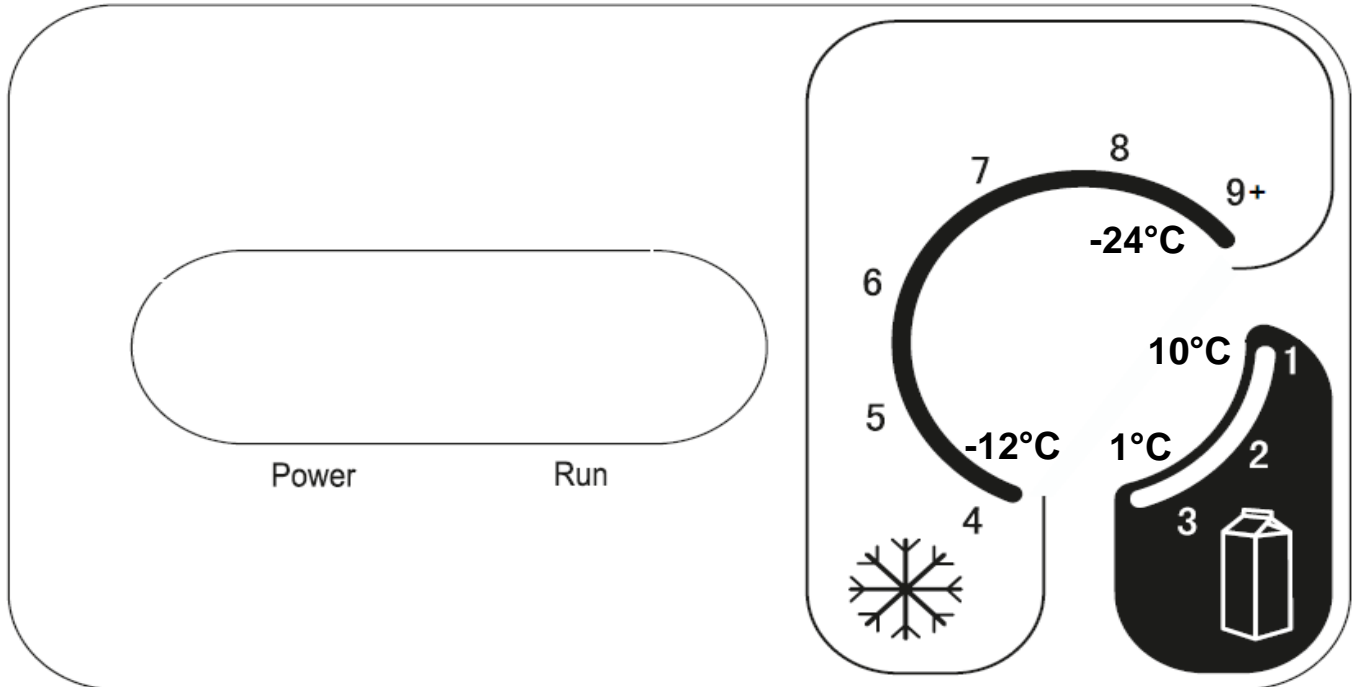

Réglage thermostat

Ce congélateur peut également être utilisé pour la réfrigération simple.

Si le thermostat est réglé sur :

- position 1 à 3 : REFRIGERATION
- position 4 à 9+ : CONGELATION

Température approximative: