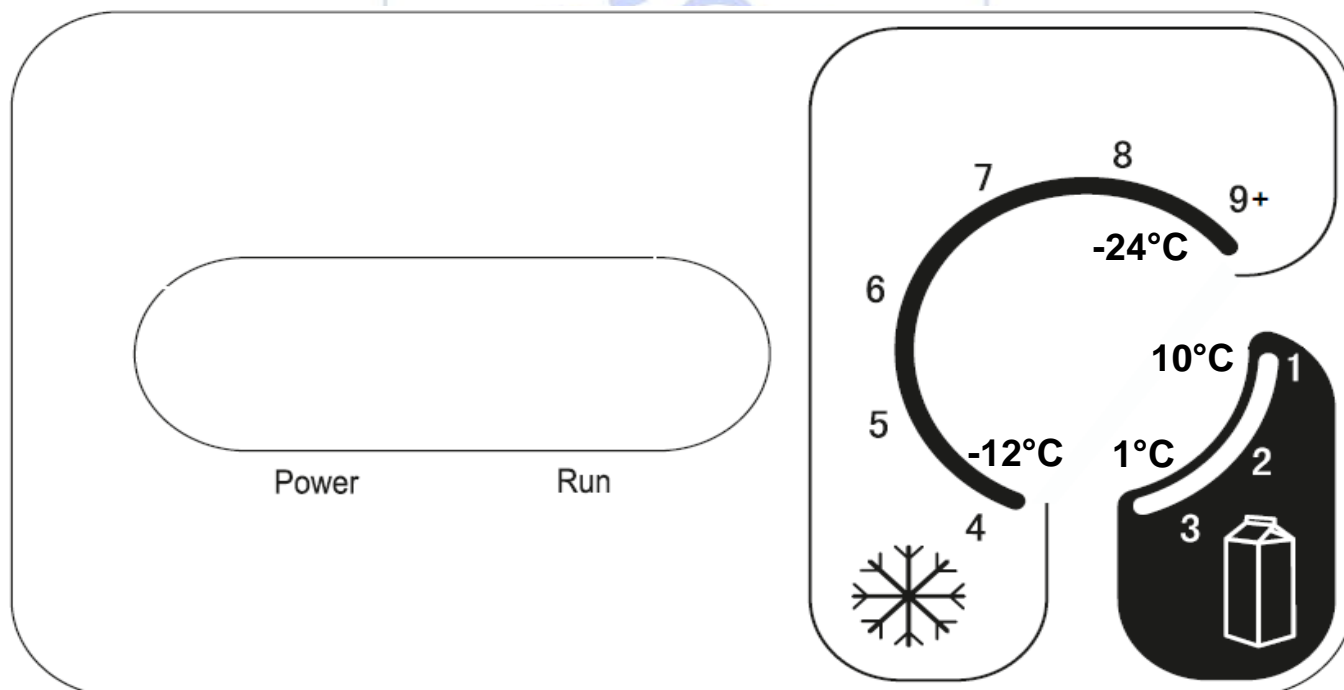

### Réglage thermostat

Ce congélateur peut également être utilisé pour la réfrigération simple.

Si le thermostat est réglé sur :

- position 1 à 3 : REFRIGERATION
- position 4 à 9+ : CONGELATION

Température approximative: