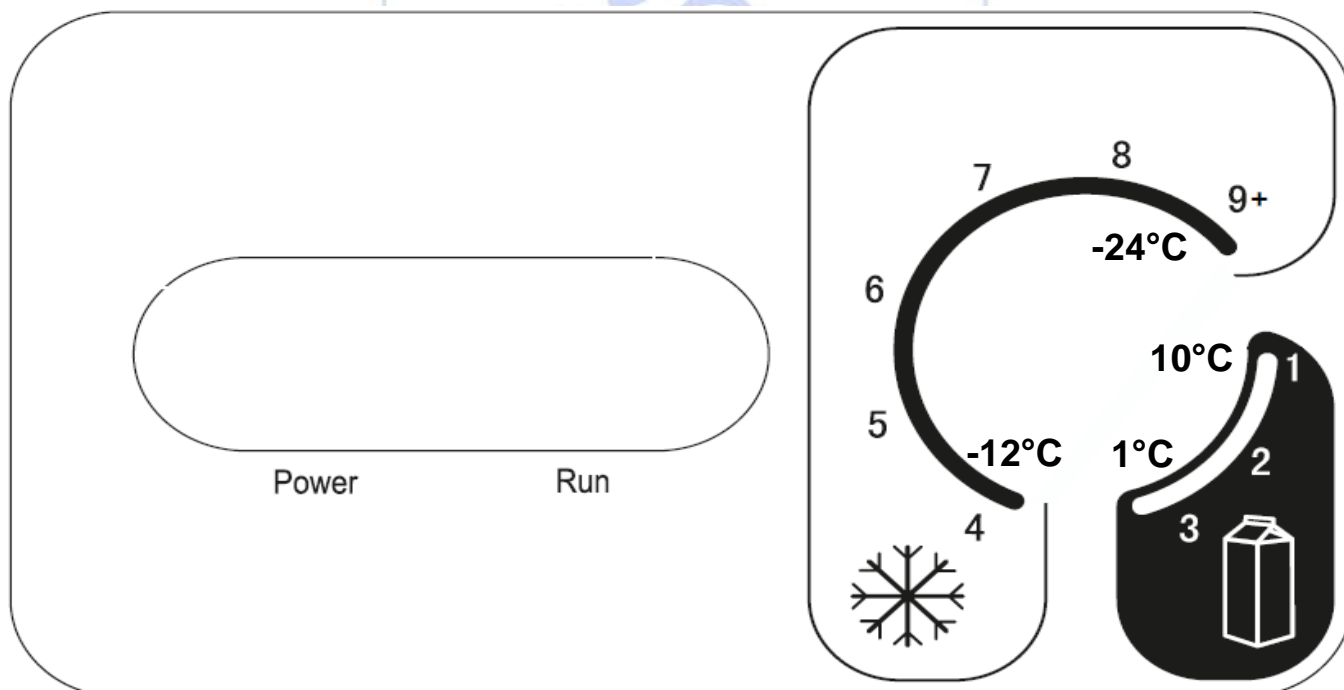

La solution assistance

VALBERG CF418A+W625C (957524)

Réglage thermostat

Ce congélateur peut également être utilisé pour la réfrigération simple.

Si le thermostat est réglé sur :

- position 1 à 3 : REFRIGERATION
- position 4 à 9+ : CONGELATION

Température approximative:

La solution assistance