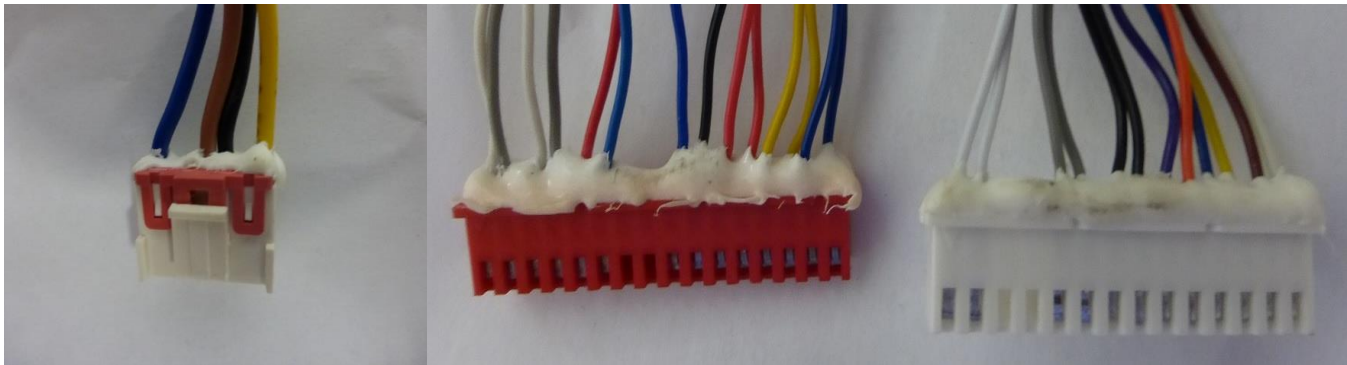

CABLAGE CONNECTIQUE

CN1		CN2		CN3	
Bleu	Neutre	Blanc / Gris	Éclairage LED Droit	Blanc / Blanc	Sonde Réfrigérateur
Marron	Phase	Blanc / Gris	Éclairage LED Gauche	Gris / Gris	Sonde de dégivrage
Noir	Compresseur	Rouge / Bleu	Ventilation Congélateur	Noir / Noir	Sonde Congélateur
Jaune	Résistance de dégivrage	Bleu / Noir	Interrupteur d'éclairage	Violet Orange	Clapet
		Rouge	Vers afficheur charnière D	Bleu	
		Rouge	Vers afficheur charnière G	Jaune	
		Jaune	Vers afficheur charnière D	Marron	
		Jaune	Vers afficheur charnière G	Blanc	
		Bleu	Vers afficheur charnière D		
		Bleu	Vers afficheur charnière G		

Valeur des sondes :

à -18°C : 16,9 kΩ
à +04°C : 5,3 kΩ
à +20°C : 2,5 kΩ

Valeur de la résistance de dégivrage :

(mesure entre bleu et jaune CN1 incluant les fusibles thermiques) : 263 Ω

CODES ERREURS

	DEFAUT DE LA SONDE DU REFRIGERATEUR	EC	DEFAUT DE COMMUNICATION
	DEFAUT DE LA SONDE DU CONGELATEUR	E0 E1 E2	DEFAUT DE L'ENSEMBLE DES SONDES
	DEFAUT DE LA SONDE DE DEGIVRAGE		