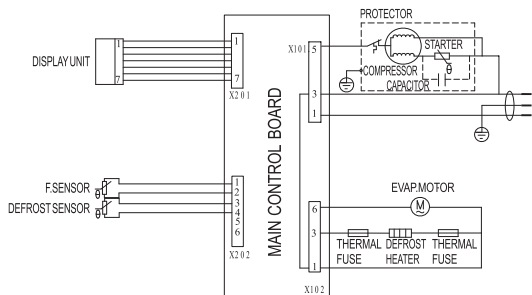

## Congélateur armoire

Importé par ELECTRO DEPOT  
1, route de Vendeville  
59155 FACHES THUMESNIL  
Fabriqué en RPC

S/N : YY-WW-936717-XXXXX

Référence VALARV 176 A+ KSC

Froid ventilé

Classe climatique N,ST,T

Classe d'isolation électrique I

Tension 220V-240V~

Fréquence 50Hz

Courant d'alimentation 0.6A

Puissance de dégivrage 220W

Nombre d'étoile et  
Volume utile **\*\*\*** 176L

Capacité de congélation 15kg/24h

Classe énergétique A+