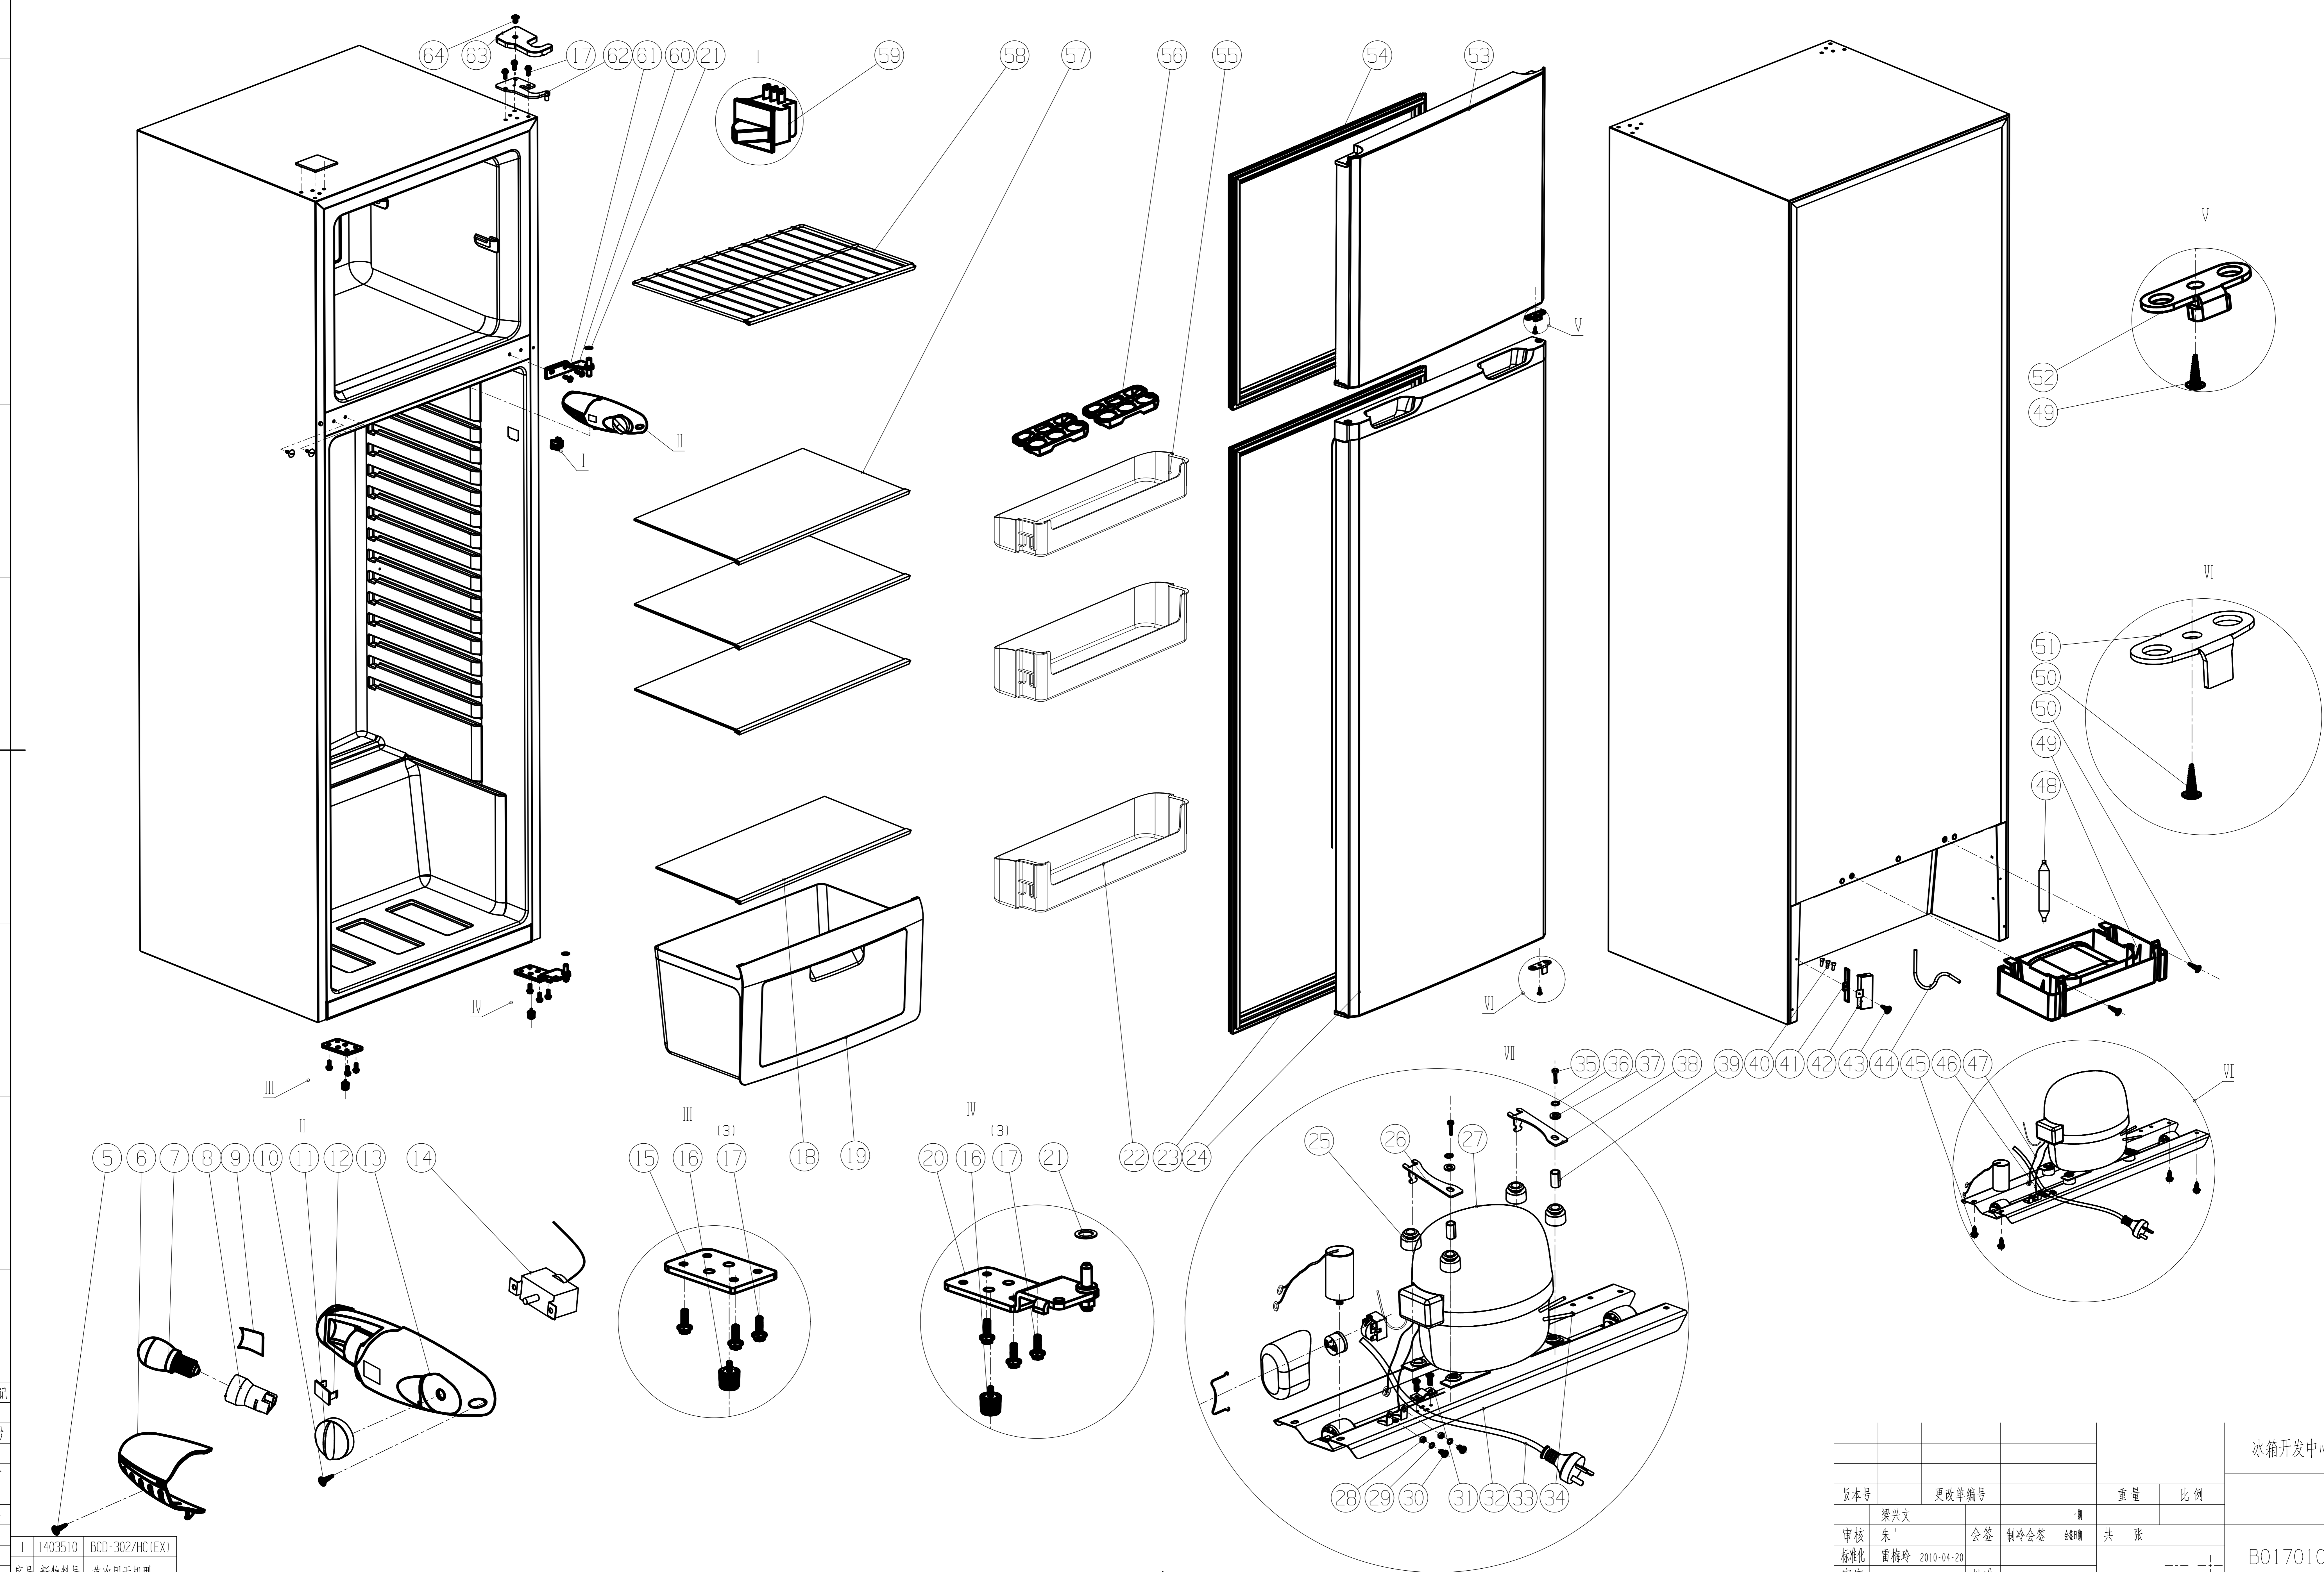

通用件登记
旧底图总号
底图总号
出图审查
日期
序号
新物料号
首次用于机型

1	1403510	BCD-302/HC(EX)
---	---------	----------------

版本号	更改单编号	重量	比例
审核	梁兴文		
标准化	朱梅玲 2010-04-20	会签	制冷会签 张
审定		批准	

冰箱开发中心

B01701056