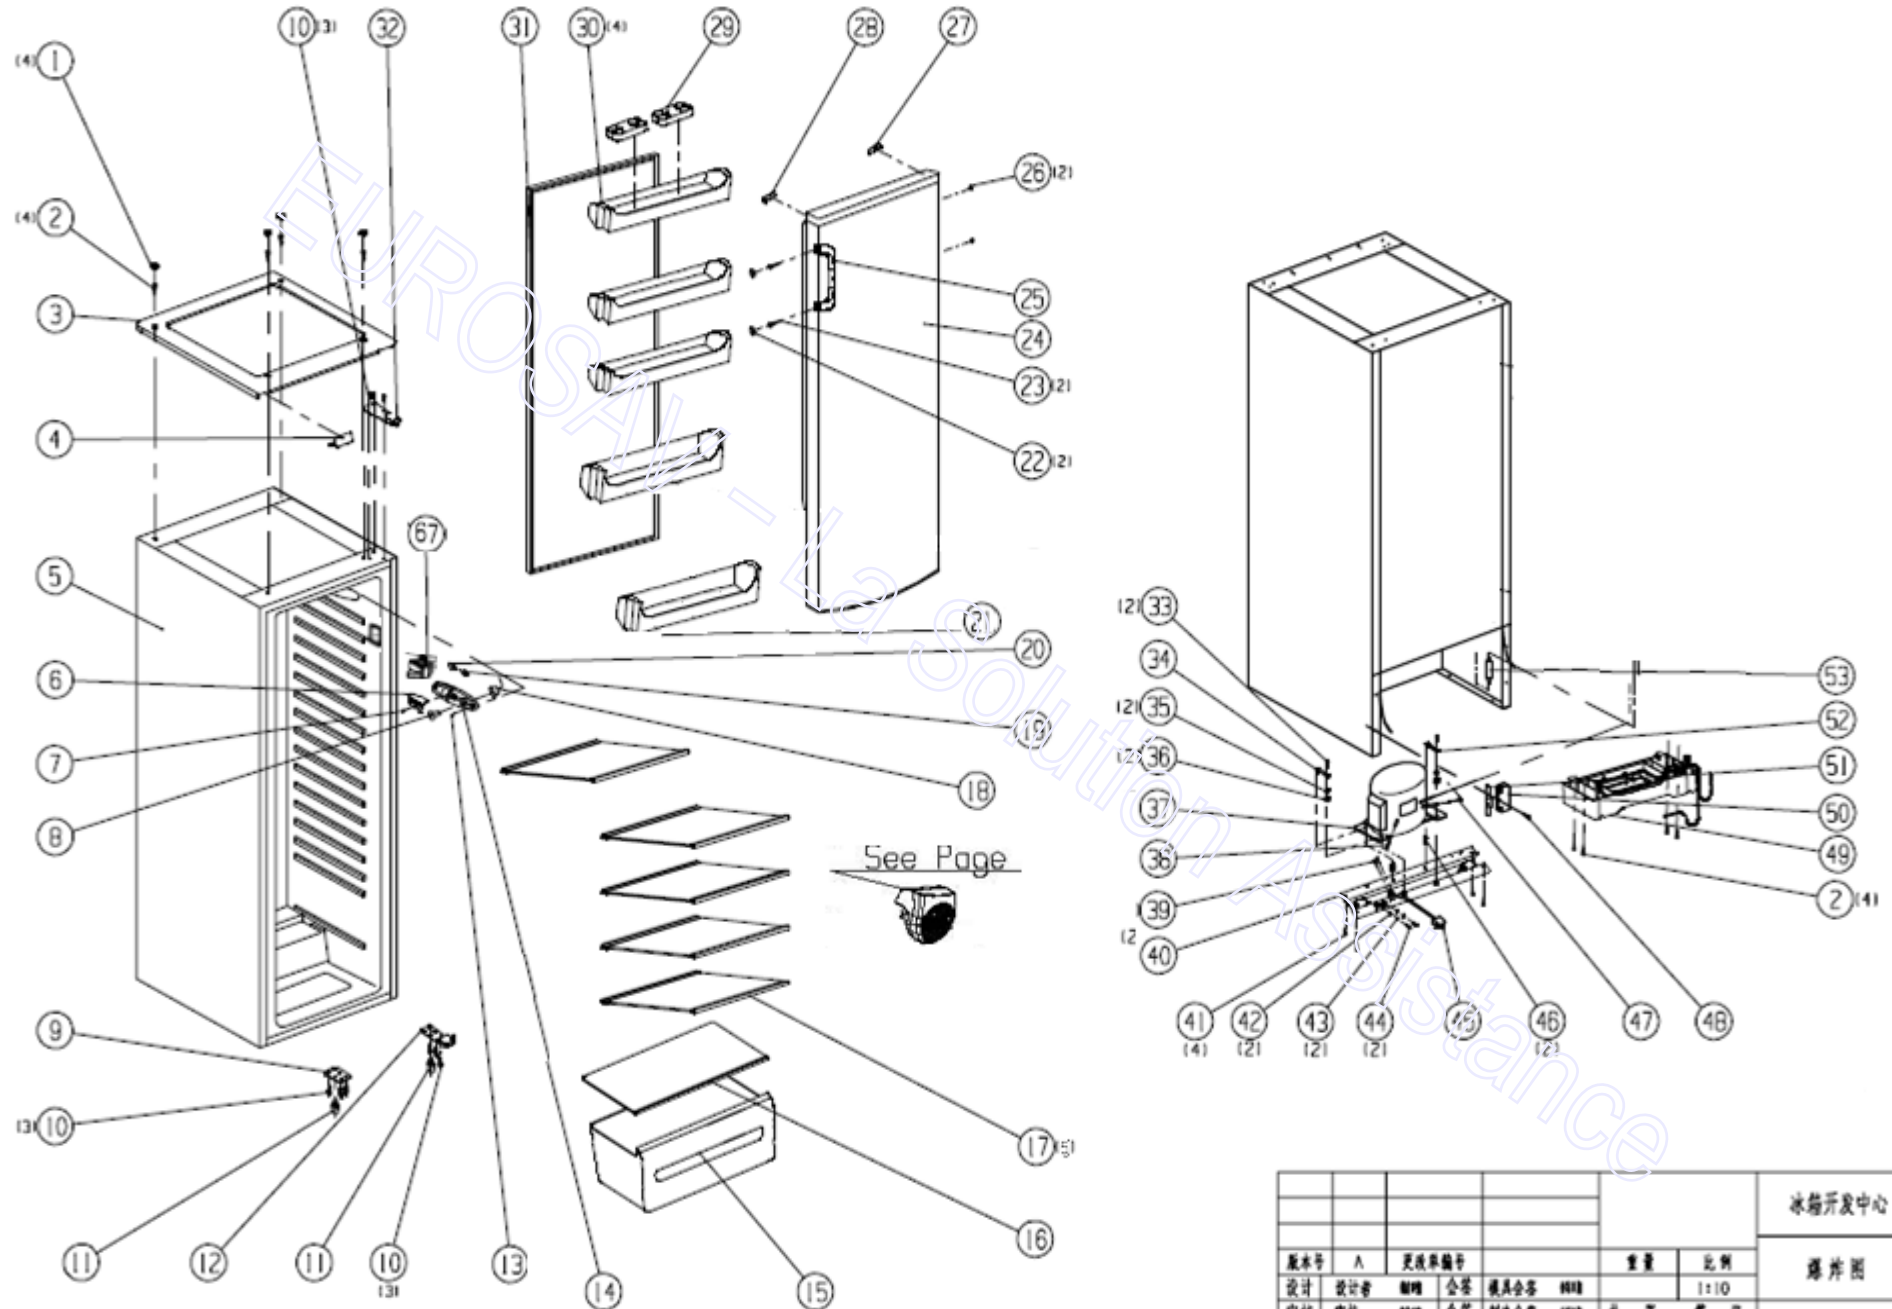

BC-300/HC(EX) Exploded view

1	1601845	BC-300/HC(EX)
序号	物料号	首次用于机型

						冰箱研发中心		
						爆炸图		
版本号	A	更改单编号	重量	比例				
设计	设计者	审核	会签	模具会签	日期	1:10		
审核	审核	日期	会签	模具会签	日期	共	页	
工艺	工艺会签	日期						
标准	标准化	日期	批准	签名	日期			
						B01701445		