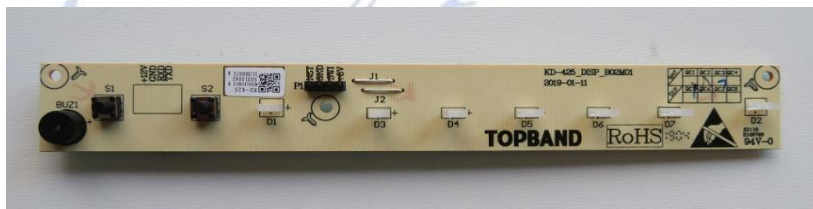

**MODIFICATION VERSIONS ELECTRONIQUES**

Le fabricant confirme que les modèles référencés ci-dessous ont été produits avec deux versions d'électroniques possible.

SRB4002A+GLASS (4894223196260)

SRB4003A+BK (4894223205115)

SRB4003A+X (4894223213264)

SRB4003A+XAQUA (4894223205917)

**ATTENTION : INCOMPATIBILITÉ ENTRE LES DEUX VERSIONS**

**ELECTRONIQUE VERSION 1 - TOPBAND**

**PLATINE DE  
PUISSANCE  
KG119000000784**

**AFFICHEUR  
KG119000000783**

**ELECTRONIQUE VERSION 2 - JT**

**PLATINE DE  
PUISSANCE  
KG497881416**

**AFFICHEUR  
KG497178291**