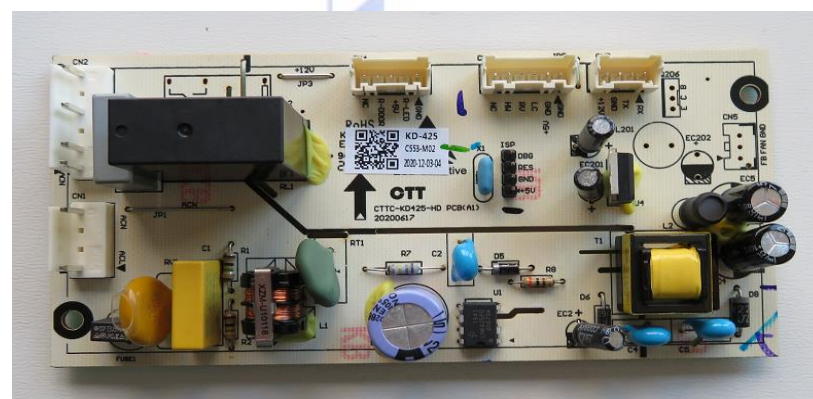

**MODIFICATION VERSIONS ELECTRONIQUES**

Le fabricant confirme que les modèles référencés ci-dessous ont été produits avec deux versions d'électroniques possible.

SRB4002A+GLASS (4894223196260)

SRB4003A+BK (4894223205115)

SRB4003A+X (4894223213264)

SRB4003A+XAQUA (4894223205917)

**ATTENTION : INCOMPATIBILITÉ ENTRE LES DEUX VERSIONS**

**ELECTRONIQUE VERSION 1 - TOPBAND**

**PLATINE DE  
PUISSANCE  
KG119000000784**

**AFFICHEUR  
KG119000000783**

**ELECTRONIQUE VERSION 2 - JT**

**PLATINE DE  
PUISSANCE  
KG497881416**

**AFFICHEUR  
KG497178291**