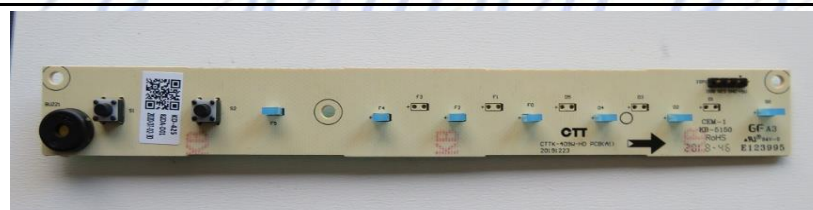

**MODIFICATION VERSIONS ELECTRONIQUES**

Le fabricant confirme que les modèles référencés ci-dessous ont été produits avec deux versions d'électroniques possible.

SRB4002A+GLASS (4894223196260)

SRB4003A+BK (4894223205115)

SRB4003A+X (4894223213264)

SRB4003A+XAQUA (4894223205917)

**ATTENTION : INCOMPATIBILITÉ ENTRE LES DEUX VERSIONS**

**ELECTRONIQUE VERSION 1 - TOPBAND**

**PLATINE DE  
PUISSANCE  
KG119000000784**

**AFFICHEUR  
KG119000000783**

**ELECTRONIQUE VERSION 2 - JT**

**PLATINE DE  
PUISSANCE  
KG497881416**

**AFFICHEUR  
KG497178291**