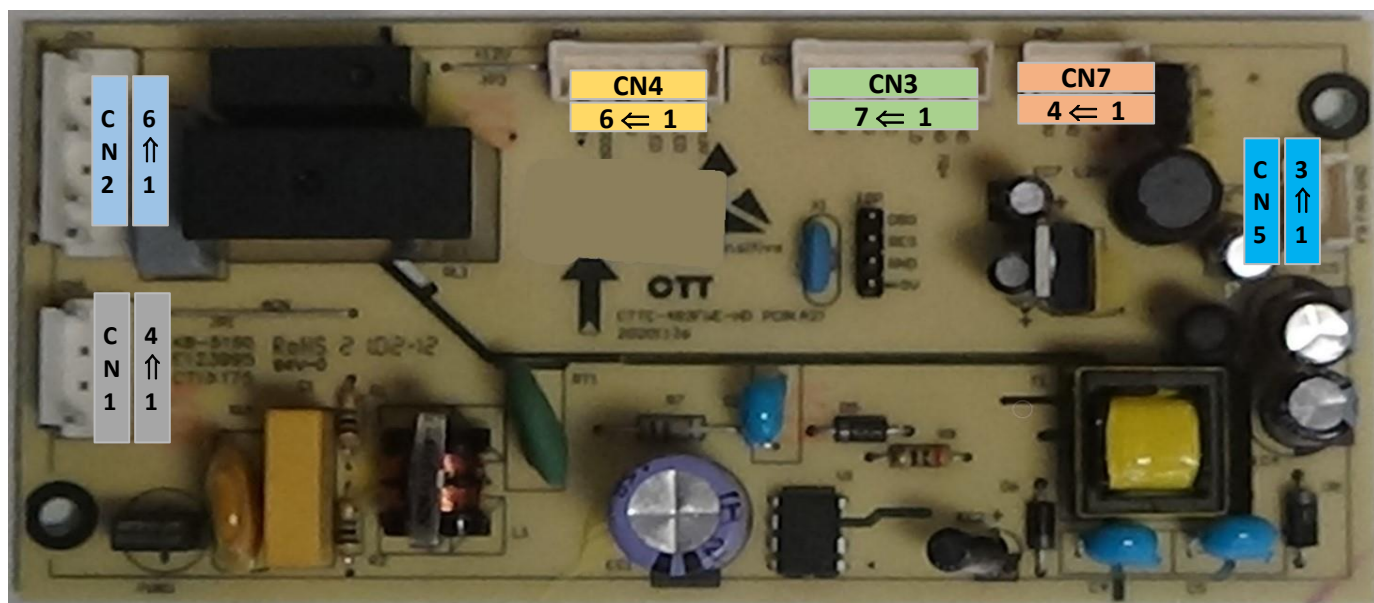

<p>Fridge Temp. Control</p> <p>2°C</p> <p>3°C</p> <p>4°C</p> <p>6°C</p> <p>8°C</p> <p>AI</p> <p>Mode</p> <p>Hold 3s for unlock</p> <p>No Frost</p> <p><b>Défaut de ventilation</b></p>	<p>Fridge Temp. Control</p> <p>2°C</p> <p>3°C</p> <p>4°C</p> <p>6°C</p> <p>8°C</p> <p>AI</p> <p>Mode</p> <p>Hold 3s for unlock</p> <p>No Frost</p> <p><b>Défaut de communication</b></p>	<p>Fridge Temp. Control</p> <p>2°C</p> <p>3°C</p> <p>4°C</p> <p>6°C</p> <p>8°C</p> <p>AI</p> <p>Mode</p> <p>Hold 3s for unlock</p> <p>No Frost</p> <p><b>Défaut sonde réfrigérateur</b></p>	<p>Fridge Temp. Control</p> <p>2°C</p> <p>3°C</p> <p>4°C</p> <p>6°C</p> <p>8°C</p> <p>AI</p> <p>Mode</p> <p>Hold 3s for unlock</p> <p>No Frost</p> <p><b>Défaut sonde dégivrage</b></p>
--	--	---	---

**Valeurs sonde température**

T(°C)	R(kΩ)	T(°C)	R(kΩ)	T(°C)	R(kΩ)	T(°C)	R(kΩ)
-30	34.387	-18	17.052	2	5.875	8	4.370
-28	30.490	-16	15.242	3	5.588	10	3.969
-26	27.072	-10	10.968	4	5.317	15	3.135
-24	24.069	-5	8.410	5	5.060	20	2.494
-22	21.429	0	6.499	6	4.817	25	1.997
-20	19.103	1	6.178	7	4.587	30	1.610

*La solution assistance*

CN1	1	ACL	Phase	CN3	1	GND	GND
	2	-	-		2	GND	GND
	3	-	-		3	RLD	Sonde dégivrage
CN2	4	ACN	Neutre	4	LC	Sonde réfrigérateur	
	1	ACN	Neutre	5	LD	Sonde congélateur	
	2	ACN	Neutre	6	RV	-	
	3	-	-	7	RP	-	
CN4	4	COMP	Compresseur	CN7	1	RX	Afficheur
	5	-	-		2	TX	
CN4	6	HEAT	Résistance dégivrage		3	GND	
	1	+12V	Éclairage réfrigérateur		4	+5V	
	2	RLed	Éclairage réfrigérateur	CN5	1	FB	Ventilateur
	3	FLed	Éclairage congélateur		2	FAN	
	4	+5V	Éclairage congélateur		3	GND	
	5	RDoor	Interrupteur porte réfrigérateur				
6	FDoor	Interrupteur porte congélateur					