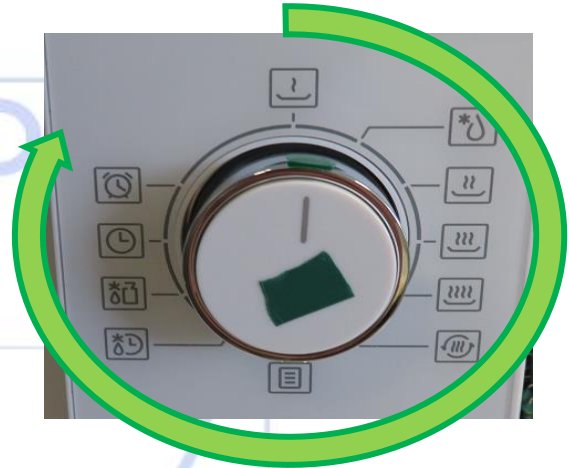

SEB MO25L

Anomalie de sélection de programme

Si le client rencontre un soucis pour sélectionner un programme, avant de remplacer une pièce vérifier la course de la manette.

Remplacer le décor de manette : [FMM729077480](#)