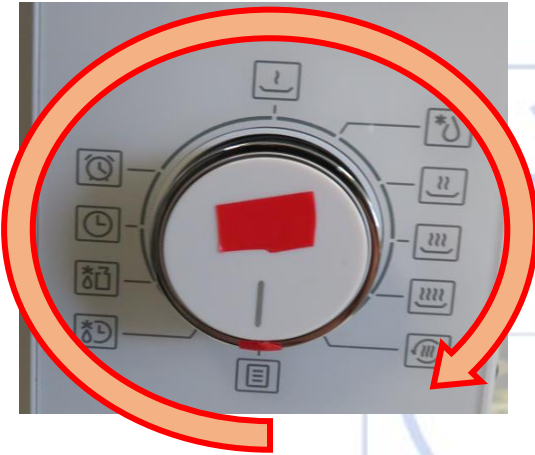

SEB MO25L

Anomalie de sélection de programme

Si le client rencontre un soucis pour sélectionner un programme, avant de remplacer une pièce vérifier la course de la manette.

Remplacer le décor de manette : [FMM729077480](#)