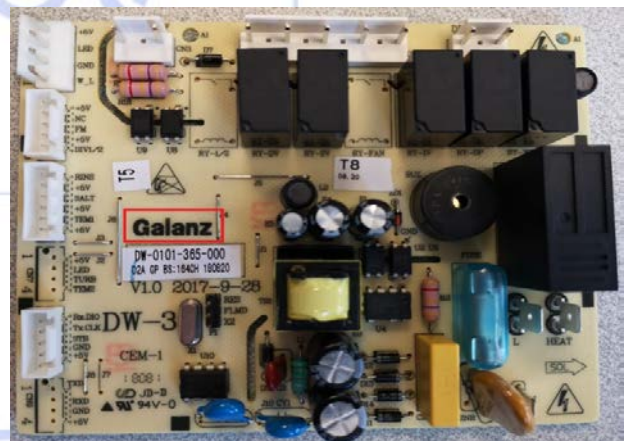

Platine Puissance TOPBAND

Platine Puissance GALANZ

Tableau d'équivalences

	TOPBAND		GALANZ	
	P. Puissance	P. de Commande	P. Puissance	P. de Commande
SABA LVSL11C45GZ17 S/IX	GV268210000389	GV268210000174	GV268210000562	GV268210000170
SABA LVS13C45GZ17 W/BK/IX	GV268210000180	GV268210000174	GV268210000186	GV268210000170
SABA LVS13C45GZ17S	GV268210000180	GV268210000174	GV268210000186	GV268210000170
SABA LVS4515.D	GVDW0002365006	GVDW0002366	GV268210000204	GV268210000049
SABA LVS4515.S13C	GV268210000178	GV268210000173	GV268210000045	GV268210000049
SABA LVS4615.S14C	GVDW0097365001	GVDW0097366	GV268210000507	GV268210000577