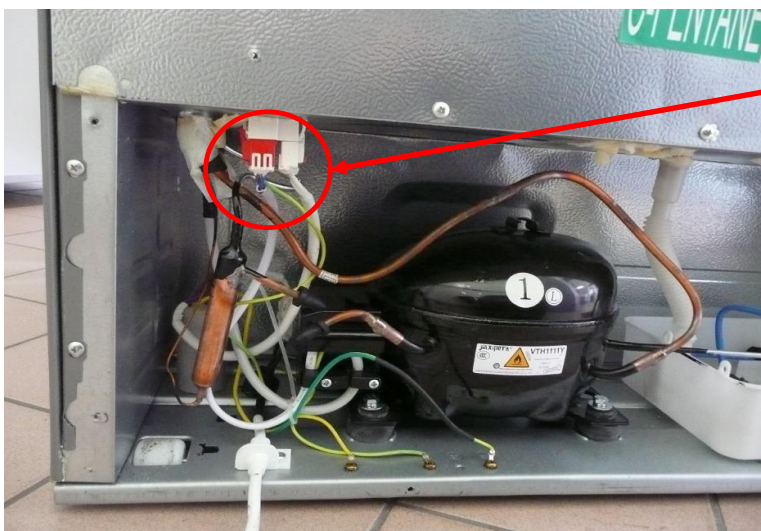

CODES ERREURS / VALEUR DES SONDES

CODE ERREUR		SIGNIFICATION
CGL	REF	
E0		Défaut de la sonde d'ambiance du congélateur
	E0	Défaut de la sonde d'ambiance du réfrigérateur
E1		Défaut de la sonde de dégivrage évaporateur
E2	E0	Défaut de l'ensemble des sondes
EC		Défaut communication Afficheur / Platine puissance (vérifier cablage charnière)
EH		Défaut de la sonde t° ambiante (montée sur l'afficheur)

Si clignotement de la Led verte, défaut sur le compresseur / inverter

T°	Valeur sonde (kΩ)	T°	Valeur sonde (kΩ)
-30	33,81	1	6,175
-25	25,17	2	5,873
-22	21,18	3	5,587
-20	18,9	4	5,315
-18	16,9	5	5,06
-16	15,12	6	4,818
-10	10,92	8	4,372
-8	9,82	10	3,972
-5	8,392	20	2,501
0	6,495	25	2,005

SONDE D'AMBIANT (inclus à l'afficheur)

Klixon de sécurité (connecteur rouge)
Alimentation (filtre antiparasite)