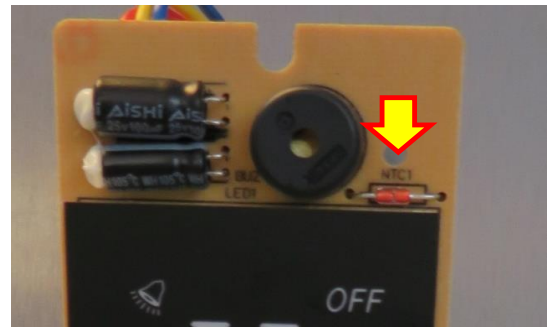

CODES ERREURS / VALEUR DES SONDES

CODE ERREUR		SIGNIFICATION
CGL	REF	
E0		Défaut de la sonde d'ambiance du congélateur
	E0	Défaut de la sonde d'ambiance du réfrigérateur
E1		Défaut de la sonde de dégivrage évaporateur
E2	E0	Défaut de l'ensemble des sondes
EC		Défaut communication Afficheur / Platine puissance (vérifier cablage charnière)
EH		Défaut de la sonde t° ambiante (montée sur l'afficheur)

Si clignotement de la Led verte, défaut sur le compresseur / inverter

T°	Valeur sonde (kΩ)	T°	Valeur sonde (kΩ)
-30	33,81	1	6,175
-25	25,17	2	5,873
-22	21,18	3	5,587
-20	18,9	4	5,315
-18	16,9	5	5,06
-16	15,12	6	4,818
-10	10,92	8	4,372
-8	9,82	10	3,972
-5	8,392	20	2,501
0	6,495	25	2,005

SONDE D'AMBIANT (inclus à l'afficheur)

Klixon de sécurité (connecteur rouge)
Alimentation (filtre antiparasite)