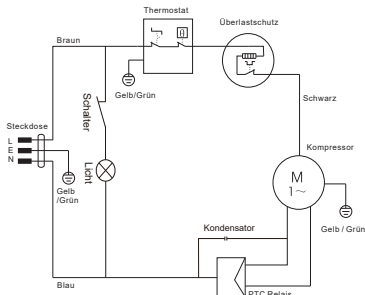

POCO *line*
EXKLUSIV UND PREISWERT

Glastürkühlschrank

Modell:	5991018/01
POCO Modell:	KVC-256 / GTK144-244 EB
Nennspannung:	220-240V~
Nennstrom:	0.5A
Nennfrequenz:	50Hz
Gesamt Nutzvolumen:	245L
Nutzvolumen des Kühlschranks:	244L
Klimaklasse:	0,1,2,3,4,6
Kältemittelgas:	R600a(42g)
Energieverbrauch von e32:	2.315kWh/24h
Nettogewicht:	44.5kg
Isolierschaum:	CYCLOPENTANE
M kann Temp.class:	K4
Tetraumklima Klasse:	CC1
Leistung Der Lampe:	LED 2W
Seriennummer:	WWYY00001