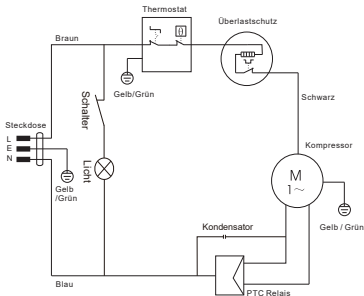

## Glastürkühlschrank

Modell:	5991018/00
POCO Modell:	KVC-256 / GTK144-244 EW
Nennspannung:	220-240V~
Nennstrom:	0.5A
Nennfrequenz:	50Hz
Gesamt Nutzvolumen:	245L
Nutzvolumen des Kühlschranks:	244L
Klimaklasse:	0,1,2,3,4,6
Kältemittelgas:	R600a(42g)
Energieverbrauch von e32:	2.315kWh/24h
Nettogewicht:	44.5kg
Isolierschaum:	CYCLOPENTANE
M kann Temp.class:	K4
Testraumklima Klasse:	CC1
Leistung Der Lampe:	LED 2W
Seriennummer:	WWYY00001