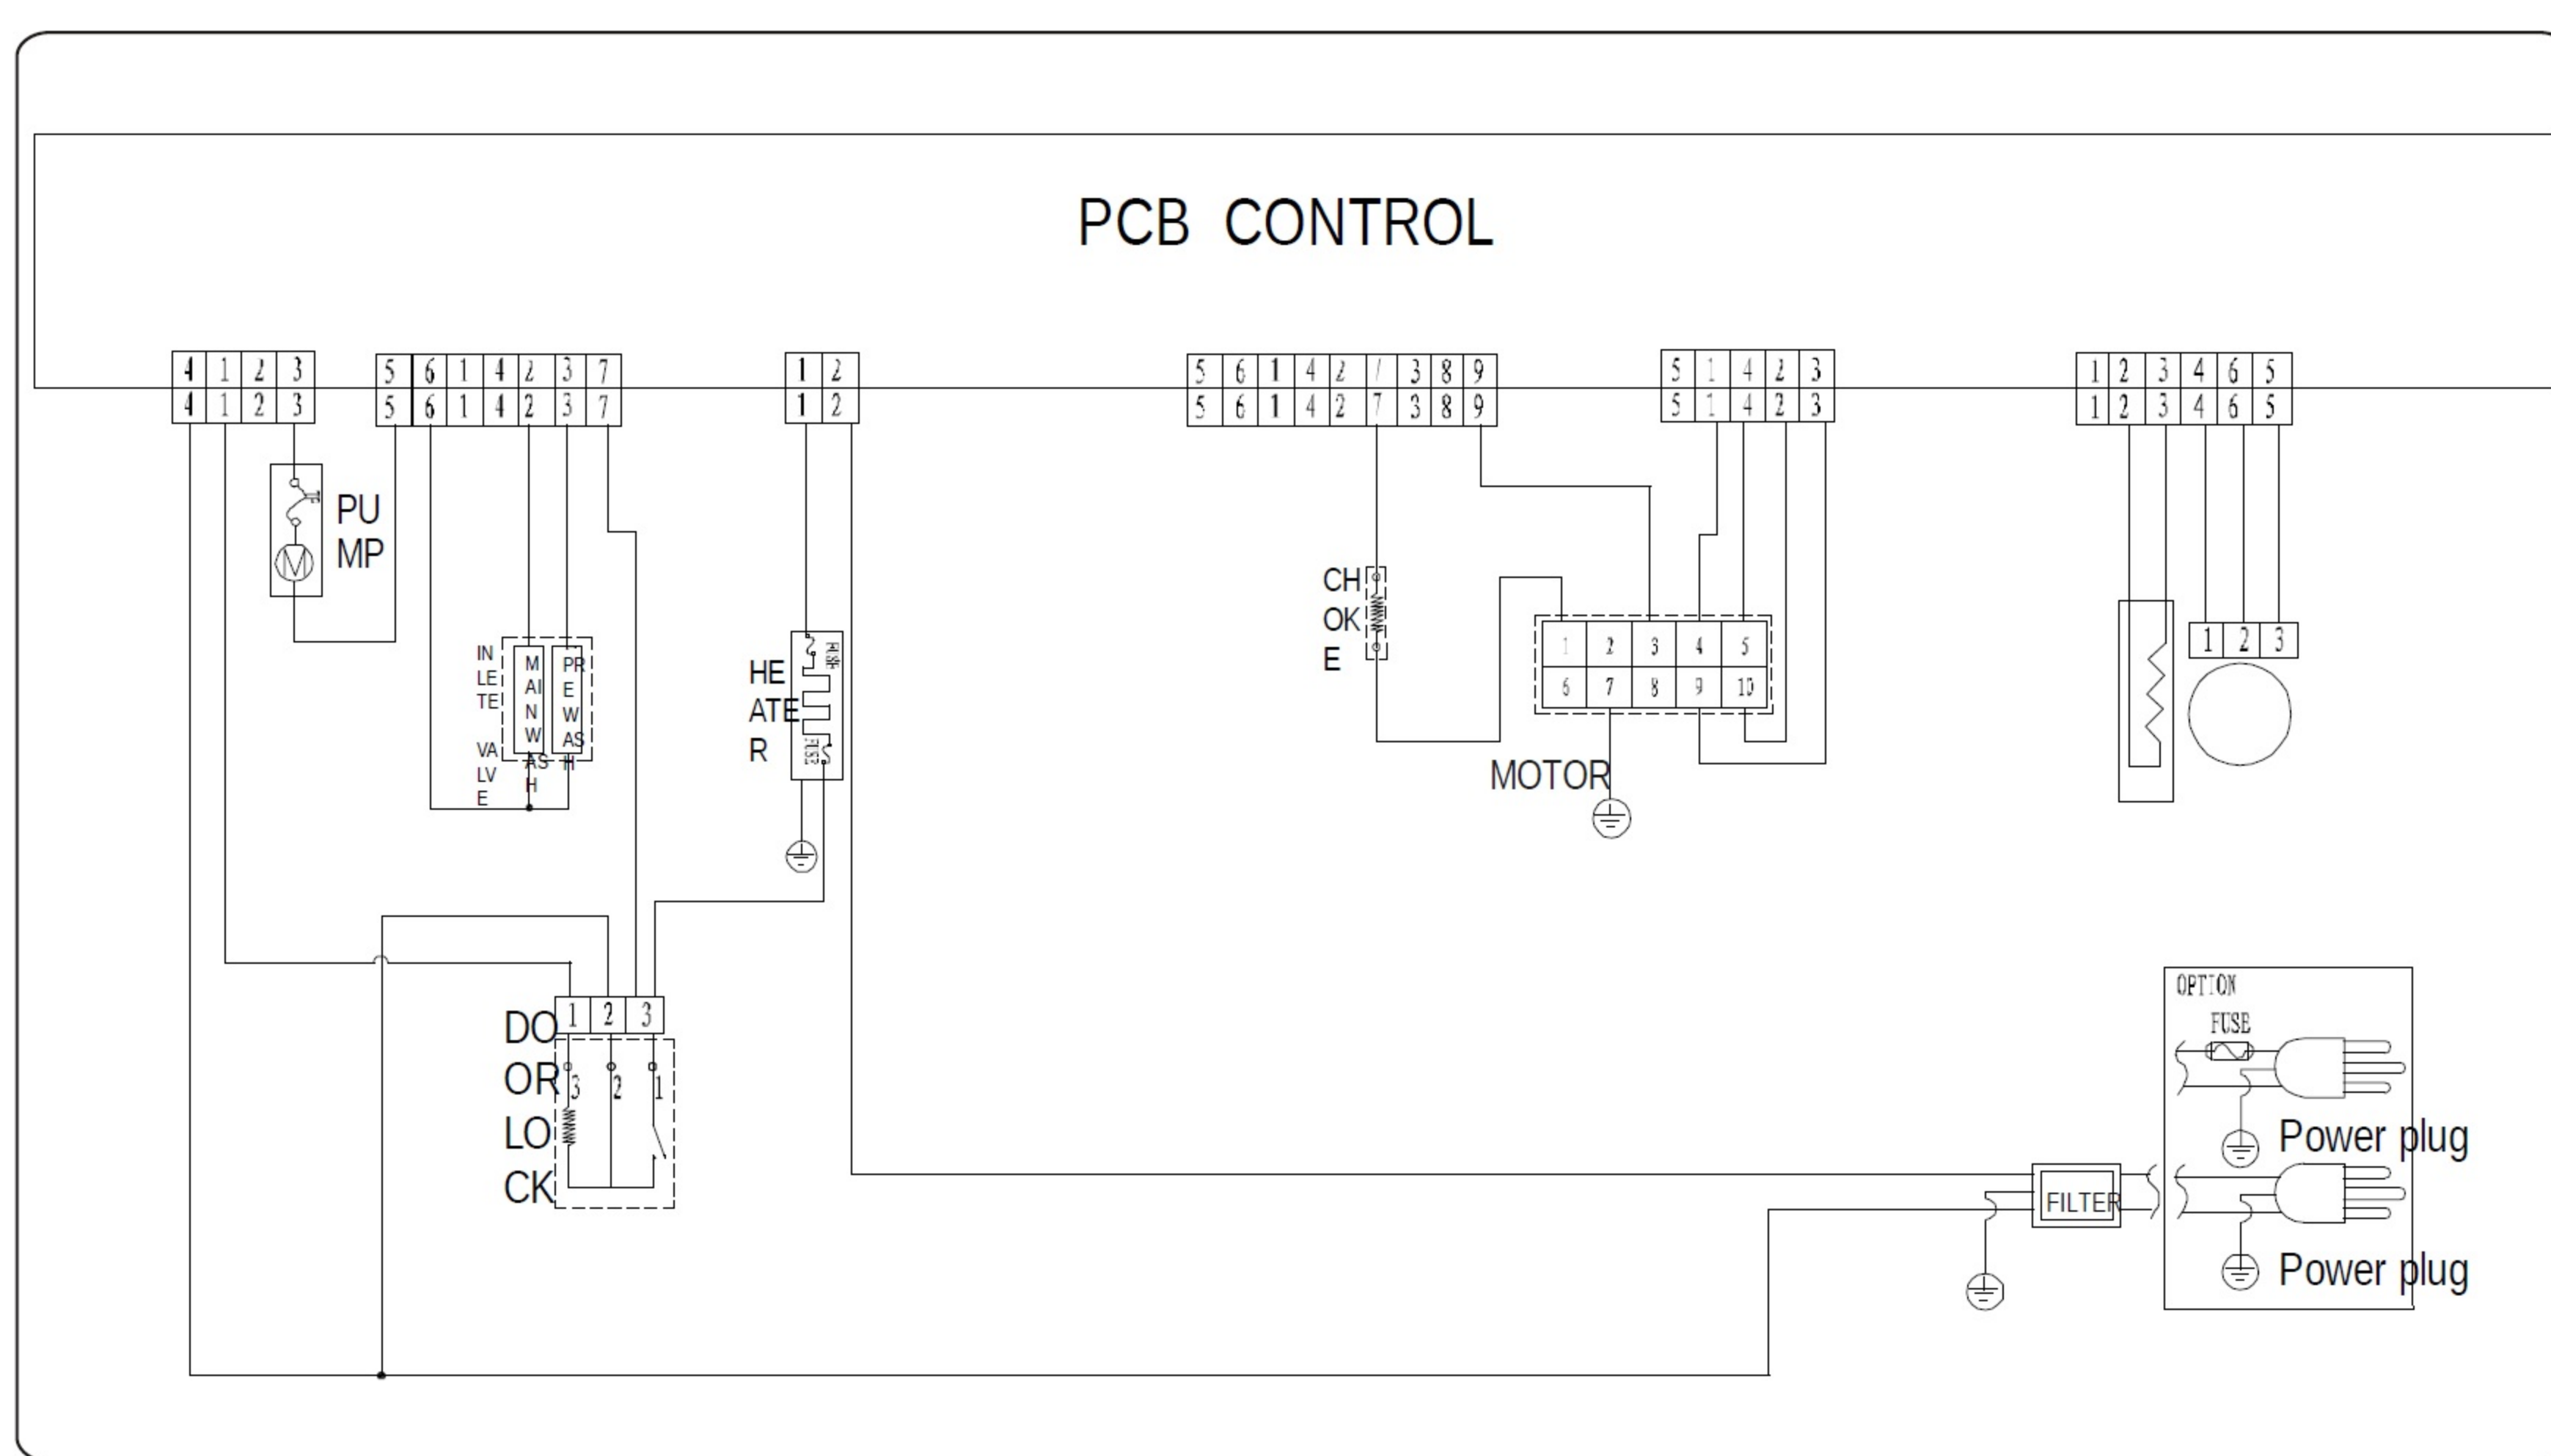

LAVE-LINGE

MODEL:MF200W90B/E

CAPACITE

9.0kg

TENSION NOMINALE

COURANT MAX.

10A

FREQUENCE NOMINALE

50Hz

PUISSANCE NOMINALE

2000W

PRESSION NOMINALE

0.05-1MPa

CLASSE DE PROTECTION

IPX4

MIDEA EUROPE GmbH
 Ludwig- Erhard-Straße 14
 65760 Eschborn, Germany