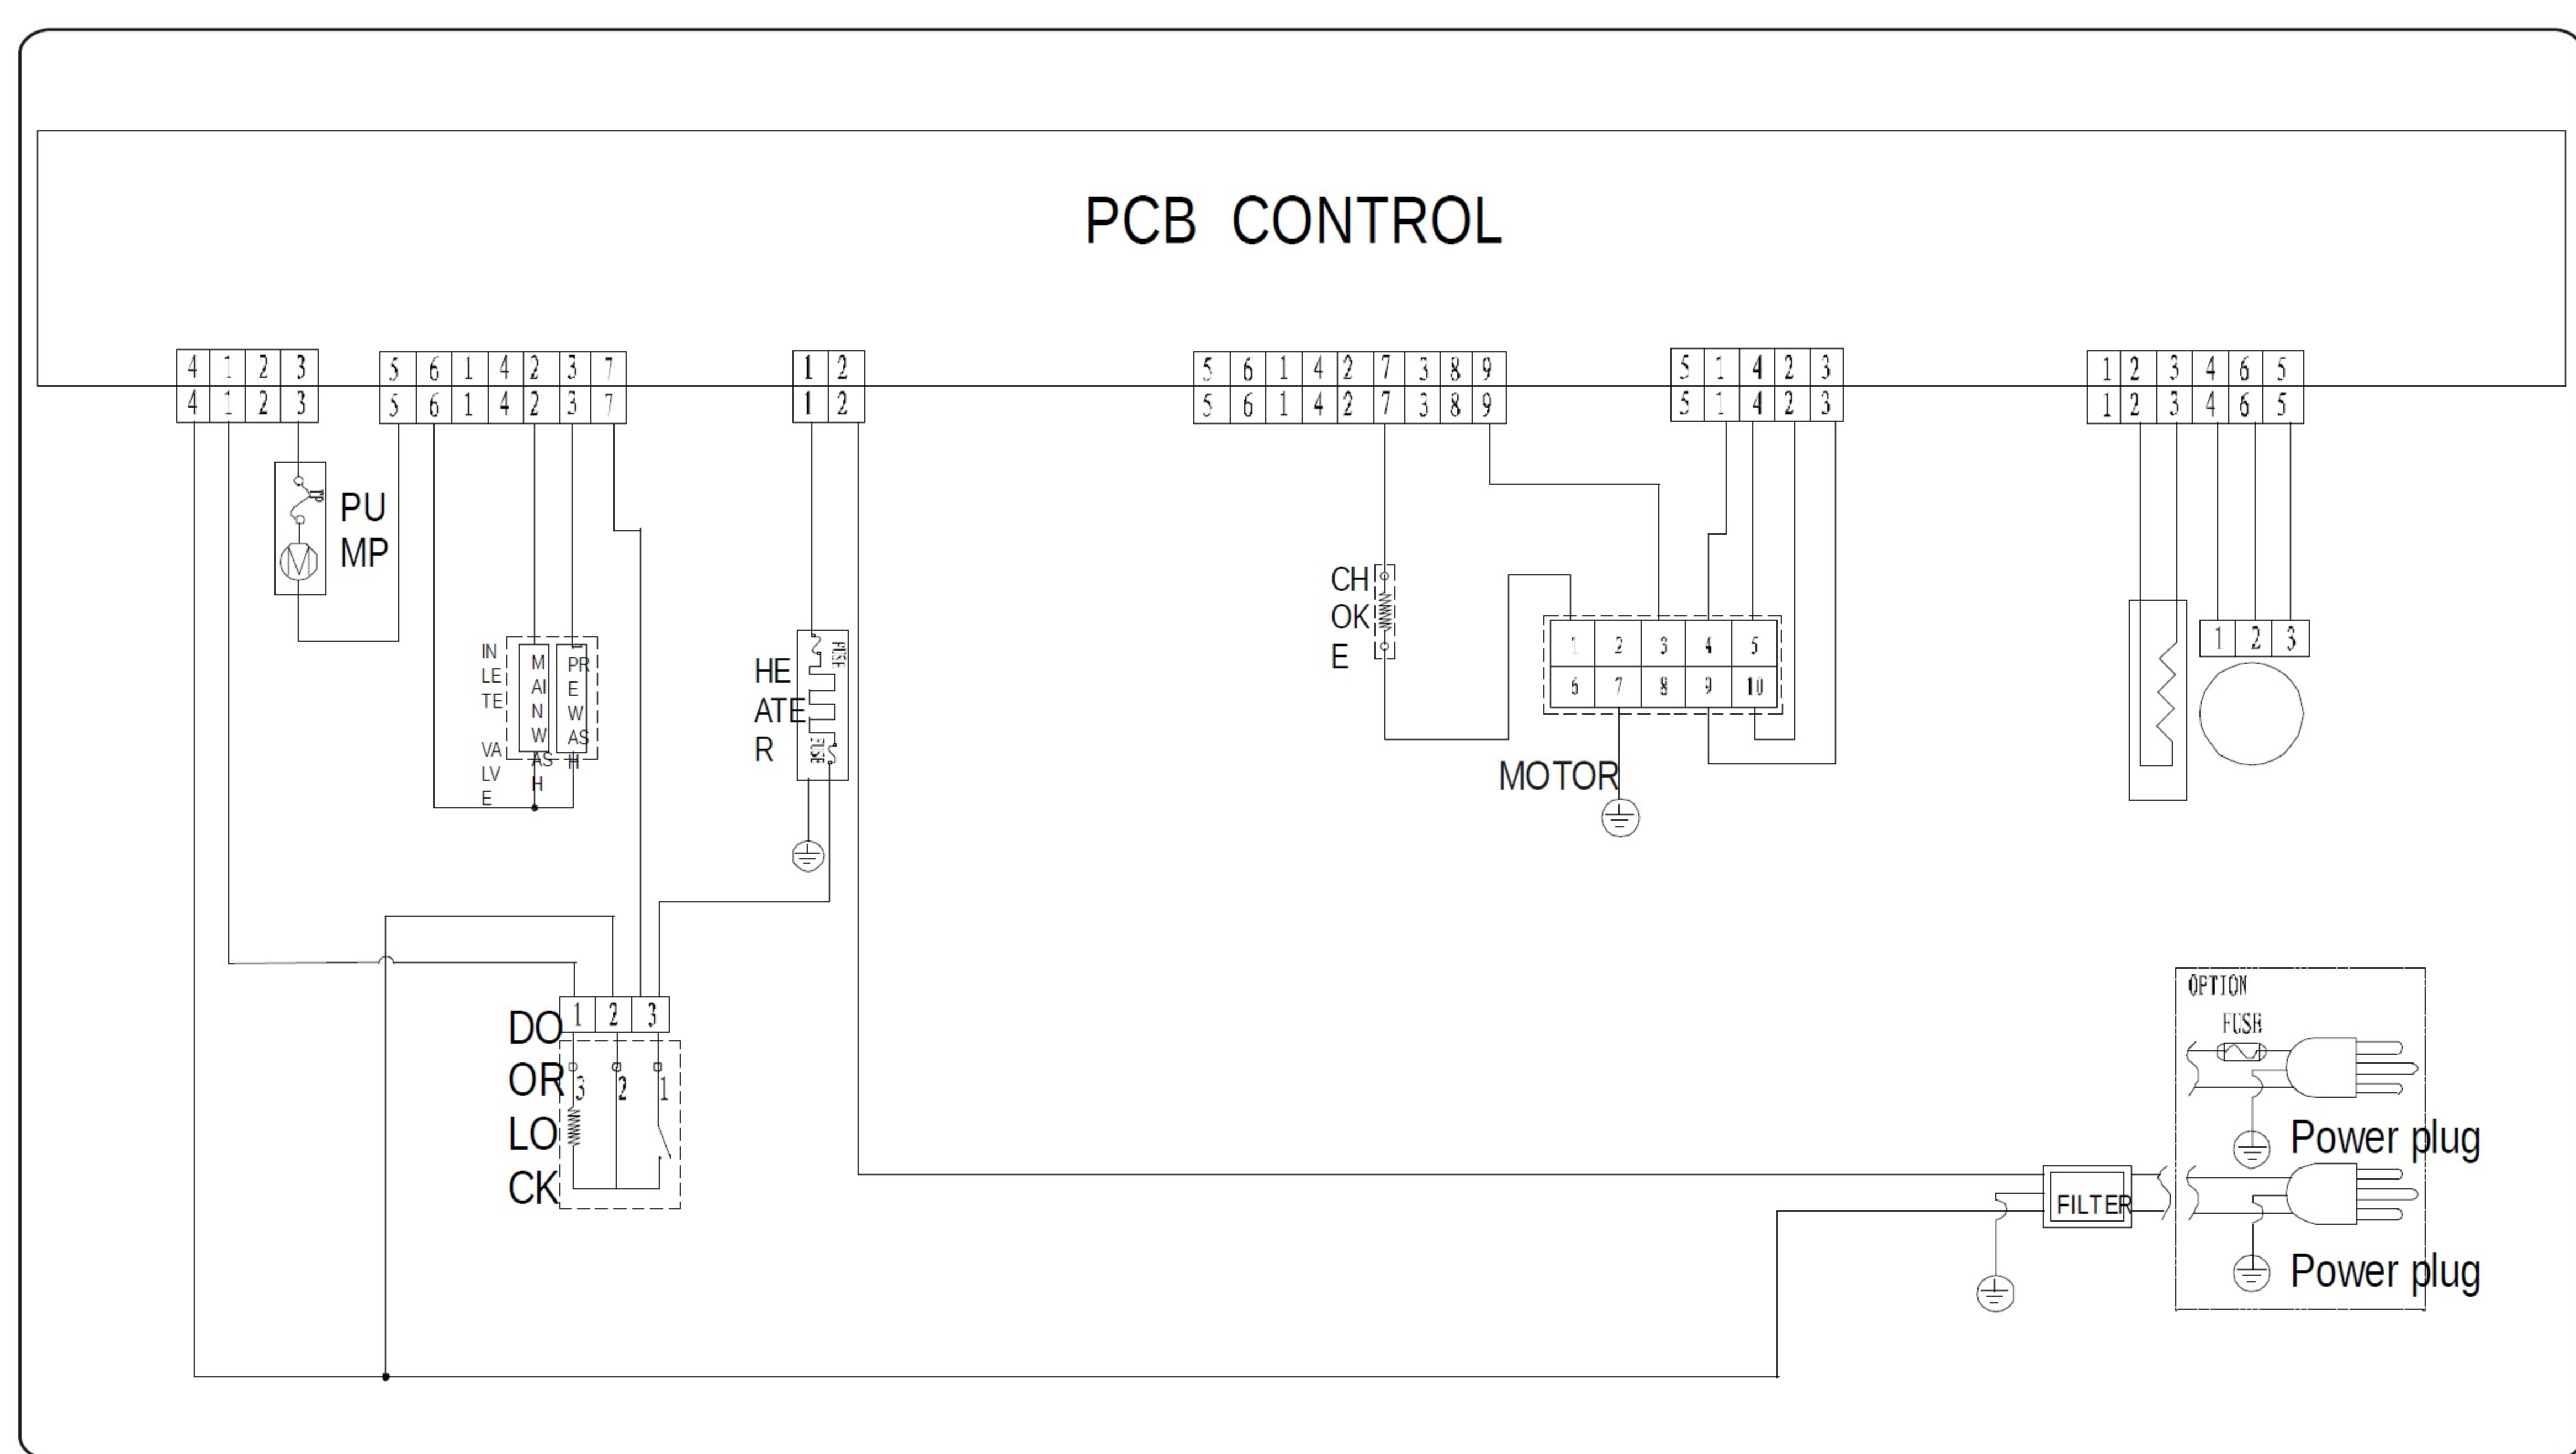

LAVE-LINGE

MODEL:MF200W80B/E

CAPACITE

8.0kg

TENSION NOMINALE

COURANT MAX.

10A

FREQUENCE NOMINALE

50Hz

PUISSANCE NOMINALE

1950W

PRESSION NOMINALE

0.05-1MPa

CLASSE DE PROTECTION

IPX4

MIDEA EUROPE GmbH
Ludwig- Erhard-Straße 14
65760 Eschborn, Germany

FABRIQUE EN CHINE