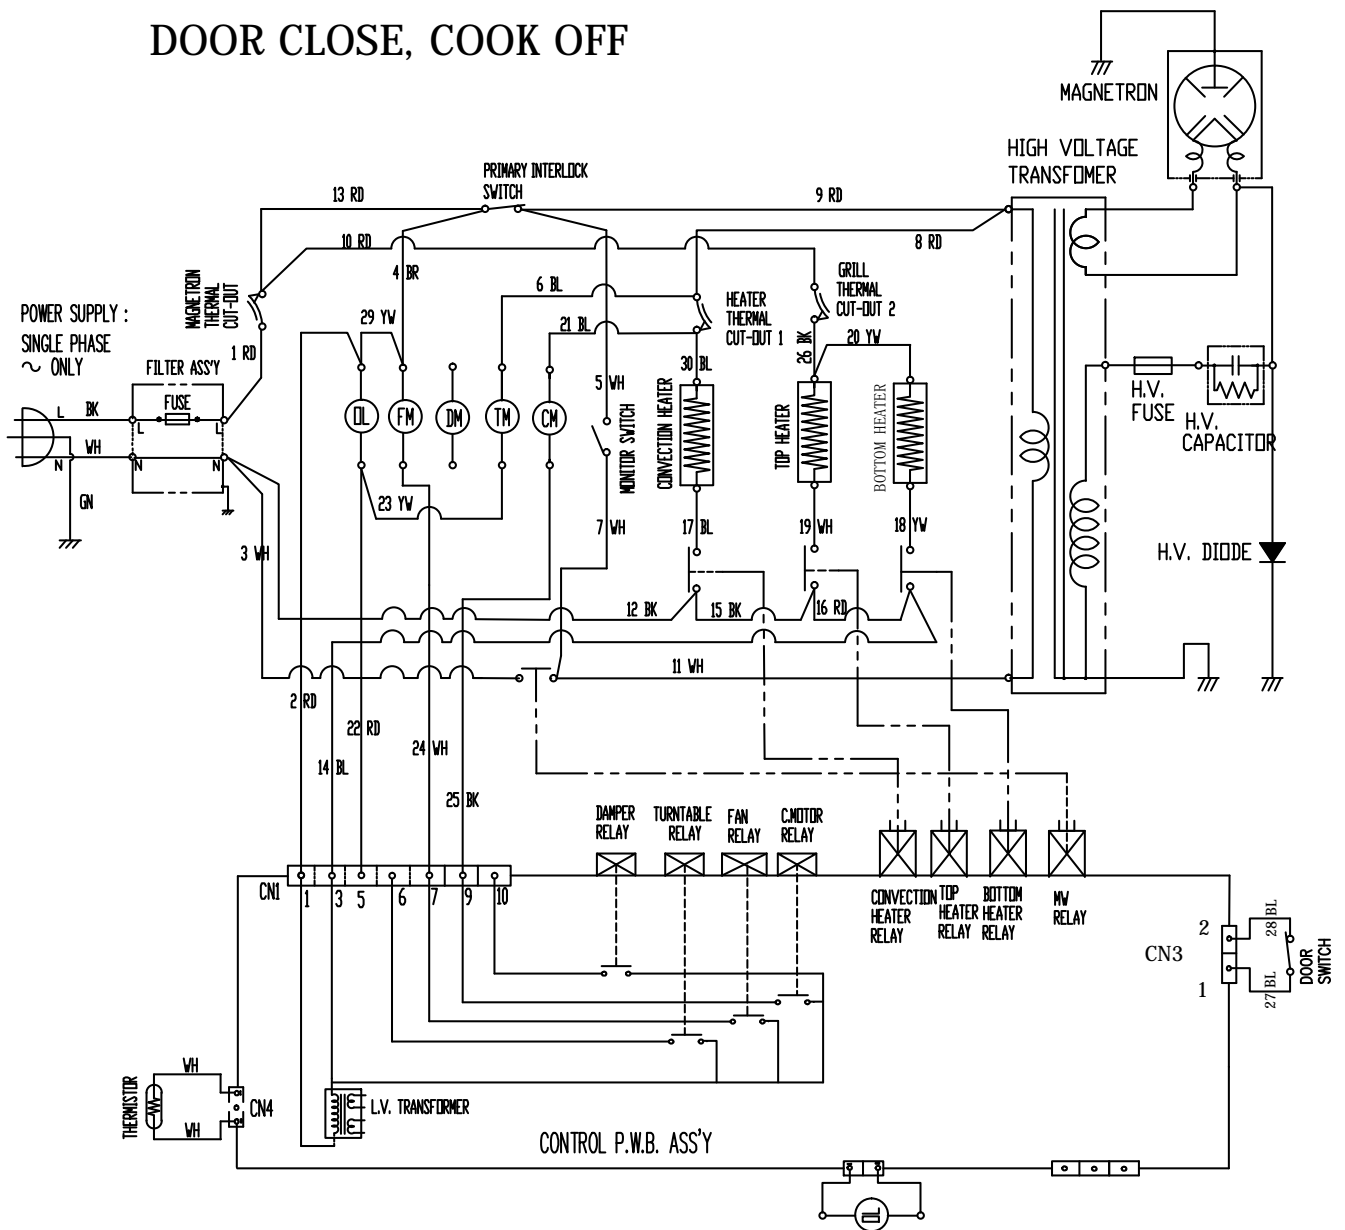

DOOR CLOSE, COOK OFF

NOTE :

- ⊙ : OVEN LAMP
- ⊙ : FAN MOTOR
- ⊙ : CONVECTION FAN MOTOR
- ⊙ : TRAY MOTOR
- ⊙ : DAMPER MOTOR

BR: BROWN	BL: BLUE
RD: RED	YW: YELLOW
BK: BLACK	GN: GREEN
WH: WHITE	