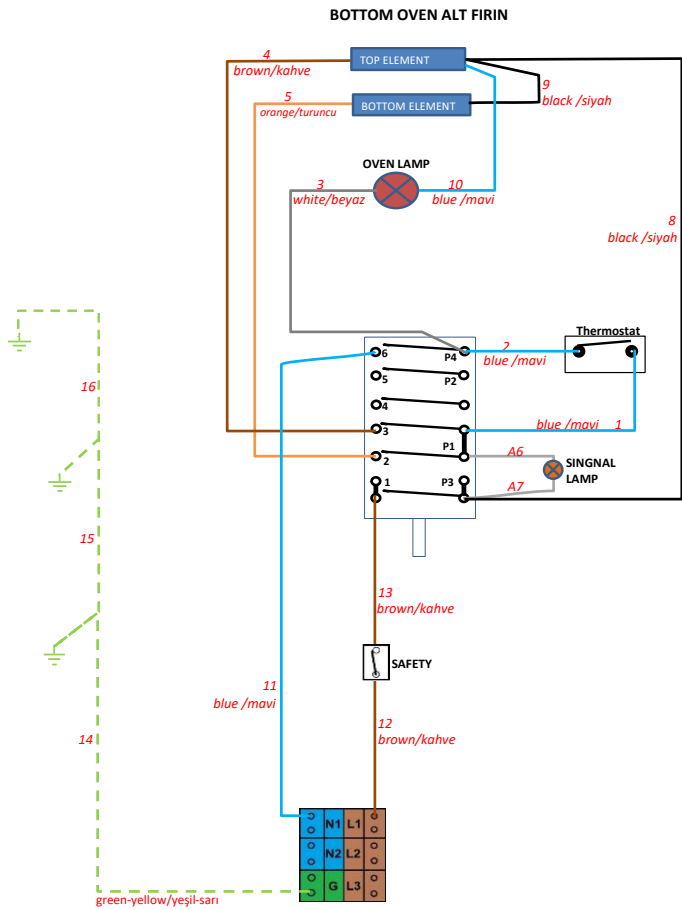

7 FUNCTION (0+6) 1HP HOB

SIZE : 60X60 DOUBLE OVEN BOTTOM
0+6 FUNCTION
SAFETY
MECHANIC TIMER
AUTOMATIC LIGHTER

SIZE : 60X60 DOUBLE OVEN TOP
0+1+2 FUNCTION
SAFETY
LAMP