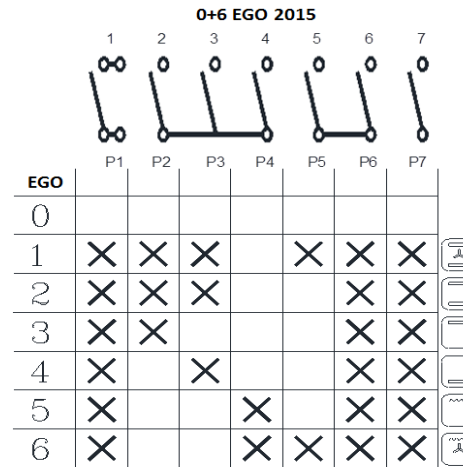

7 FUNCTION (0+6) 1HP HOB

SIZE : 60X60 DOUBLE OVEN BOTTOM
0+6 FUNCTION
SAFETY
MECHANIC TIMER
AUTOMATIC LIGHTER

SIZE : 60X60 DOUBLE OVEN TOP
0+1+2 FUNCTION
SAFETY
LAMP