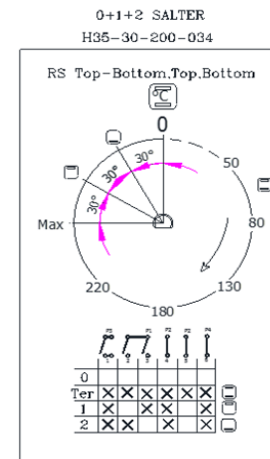

7 FUNCTION (0+6) 1HP HOB

SIZE : 60X60 DOUBLE OVEN BOTTOM
0+6 FUNCTION
SAFETY
MECHANIC TIMER
AUTOMATIC LIGHTER

SIZE : 60X60 DOUBLE OVEN TOP
0+1+2 FUNCTION
SAFETY
LAMP