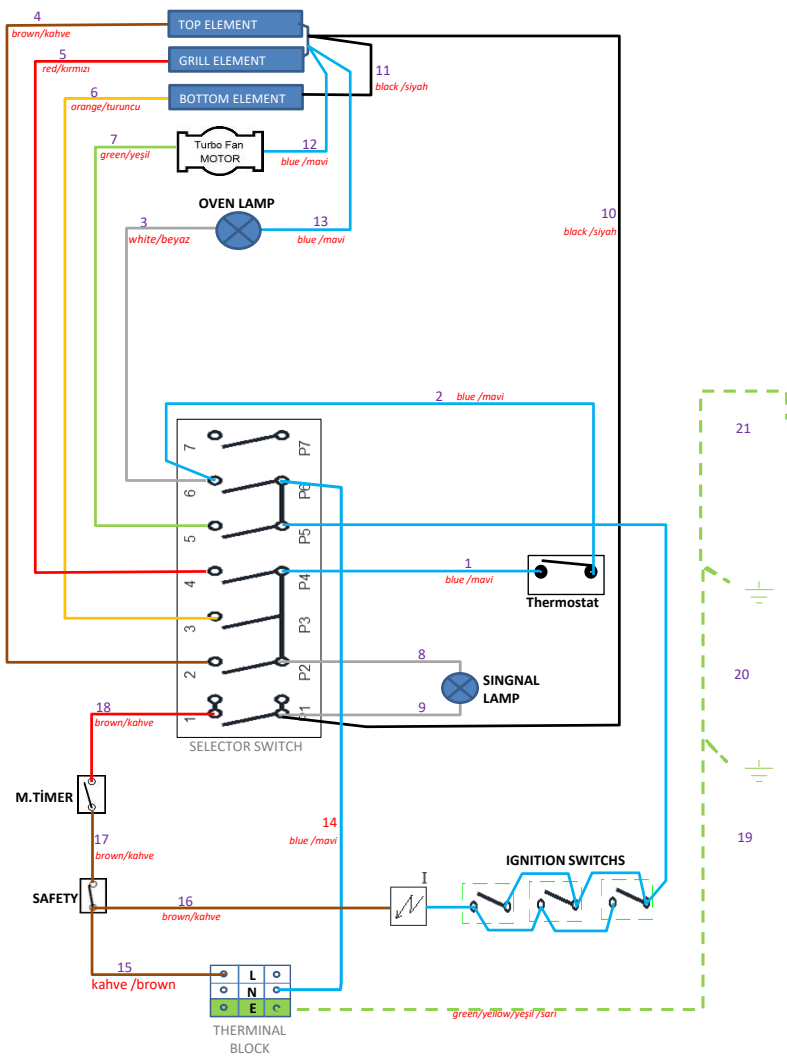

7 FUNCTION (0+6) 1HP HOB

SIZE : 60X60 DOUBLE OVEN BOTTOM
0+6 FUNCTION
SAFETY
MECHANIC TIMER
AUTOMATIC LIGHTER

SIZE : 60X60 DOUBLE OVEN TOP
0+1+2 FUNCTION
SAFETY
LAMP