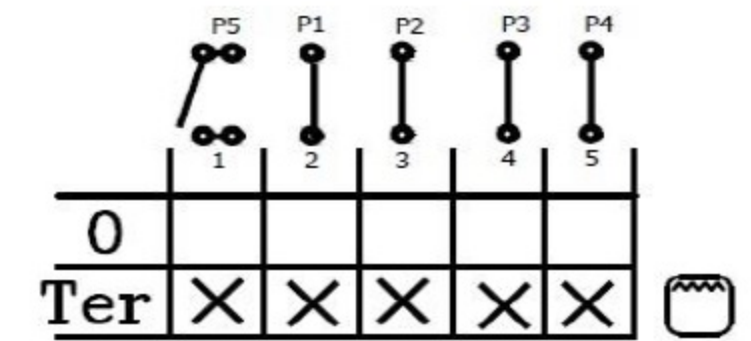

EBAT :90 CM RANGE
0+1+2 FONKSİYON
ALT-ÜST REZİSTANS
SAFETY
SOL ALT KAZAN

NOT : ÇAKMAK VAR İSE
NÖTRÜNÜ KOMUTATÖRÜN 1
NOLU BACAĞINDAN ALACAK.

EBAT :YENİ 2017 90cm RANGE
0+1+1 KOMUTATÖR
TURBO REZİSTANS TURBO FAN
OTOMATİK ATEŞLEMELİ

90cm RANGE LEFT TOP OVEN
0+1+0 FUNCTION
FULL GRILL
BLOWER MOTOR
AUTOMATIC LIGHTER