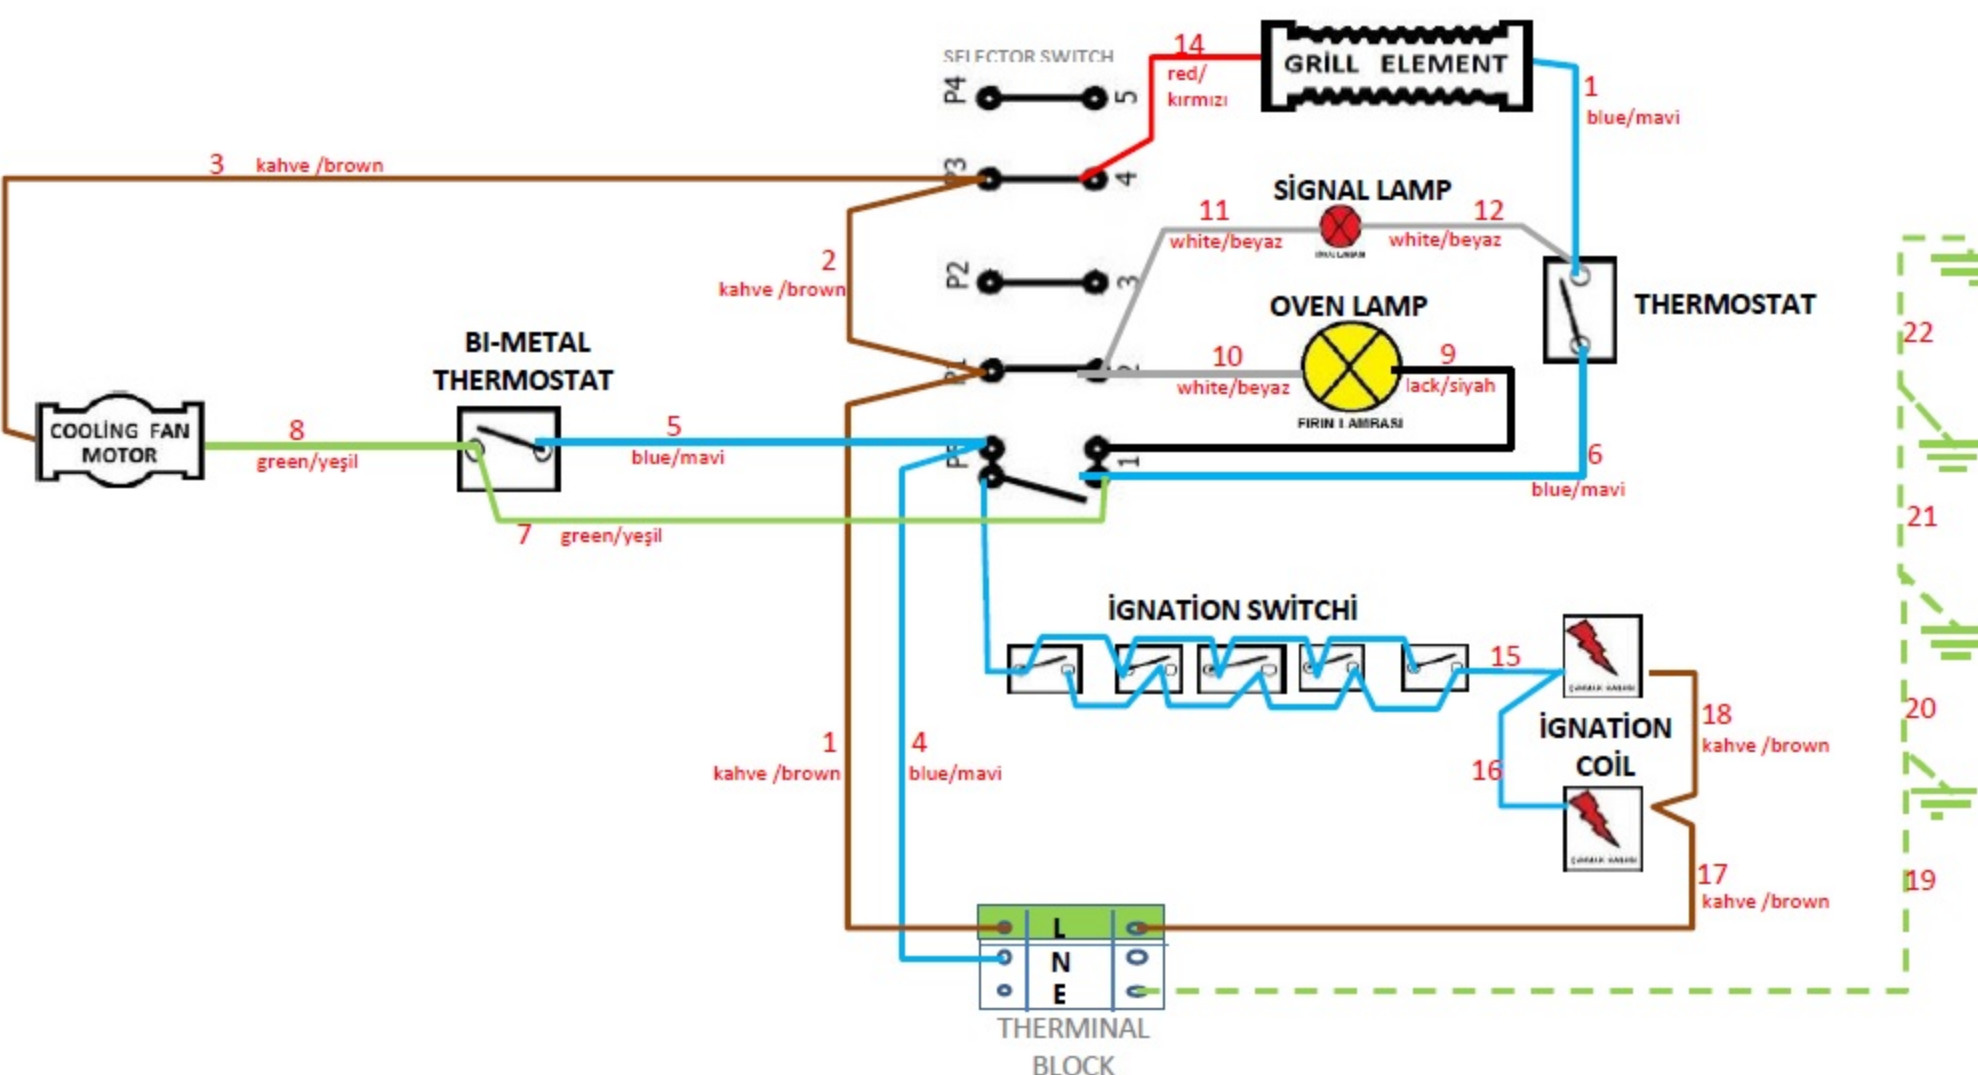

EBAT :90 CM RANGE
0+1+2 FONKSİYON
ALT-ÜST REZİSTANS
SAFETY
SOL ALT KAZAN

NOT : ÇAKMAK VAR İSE
NÖTRÜNÜ KOMUTATÖRÜN 1
NOLU BACAĞINDAN ALACAK.

EBAT :YENİ 2017 90cm RANGE
0+1+1 KOMUTATÖR
TURBO REZİSTANS TURBO FAN
OTOMATİK ATEŞLEMELİ

90cm RANGE LEFT TOP OVEN
0+1+0 FUNCTION
FULL GRILL
BLOWER MOTOR
AUTOMATIC LIGHTER