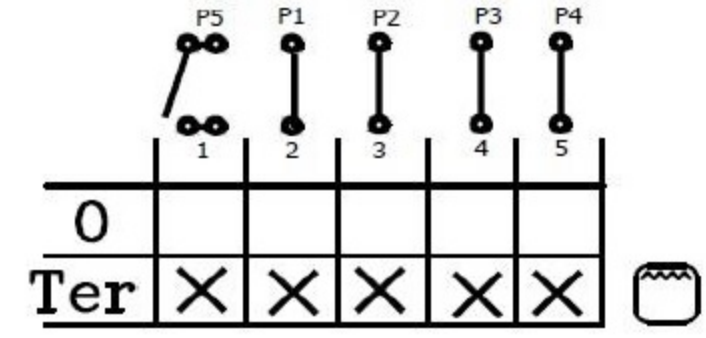

EBAT :90 CM RANGE
0+1+2 FONKSİYON
ALT-ÜST REZİSTANS
SAFETY
SOL ALT KAZAN

NOT : ÇAKMAK VAR İSE
NÖTRÜNÜ KOMUTATÖRÜN 1
NOLU BACAĞINDAN ALACAK.

EBAT :YENİ 2017 90cm RANGE
0+1+1 KOMUTATÖR
TURBO REZİSTANS TURBO FAN
OTOMATİK ATEŞLEMELİ

90cm RANGE LEFT TOP OVEN
0+1+0 FUNCTION
FULL GRILL
BLOWER MOTOR
AUTOMATIC LIGHTER