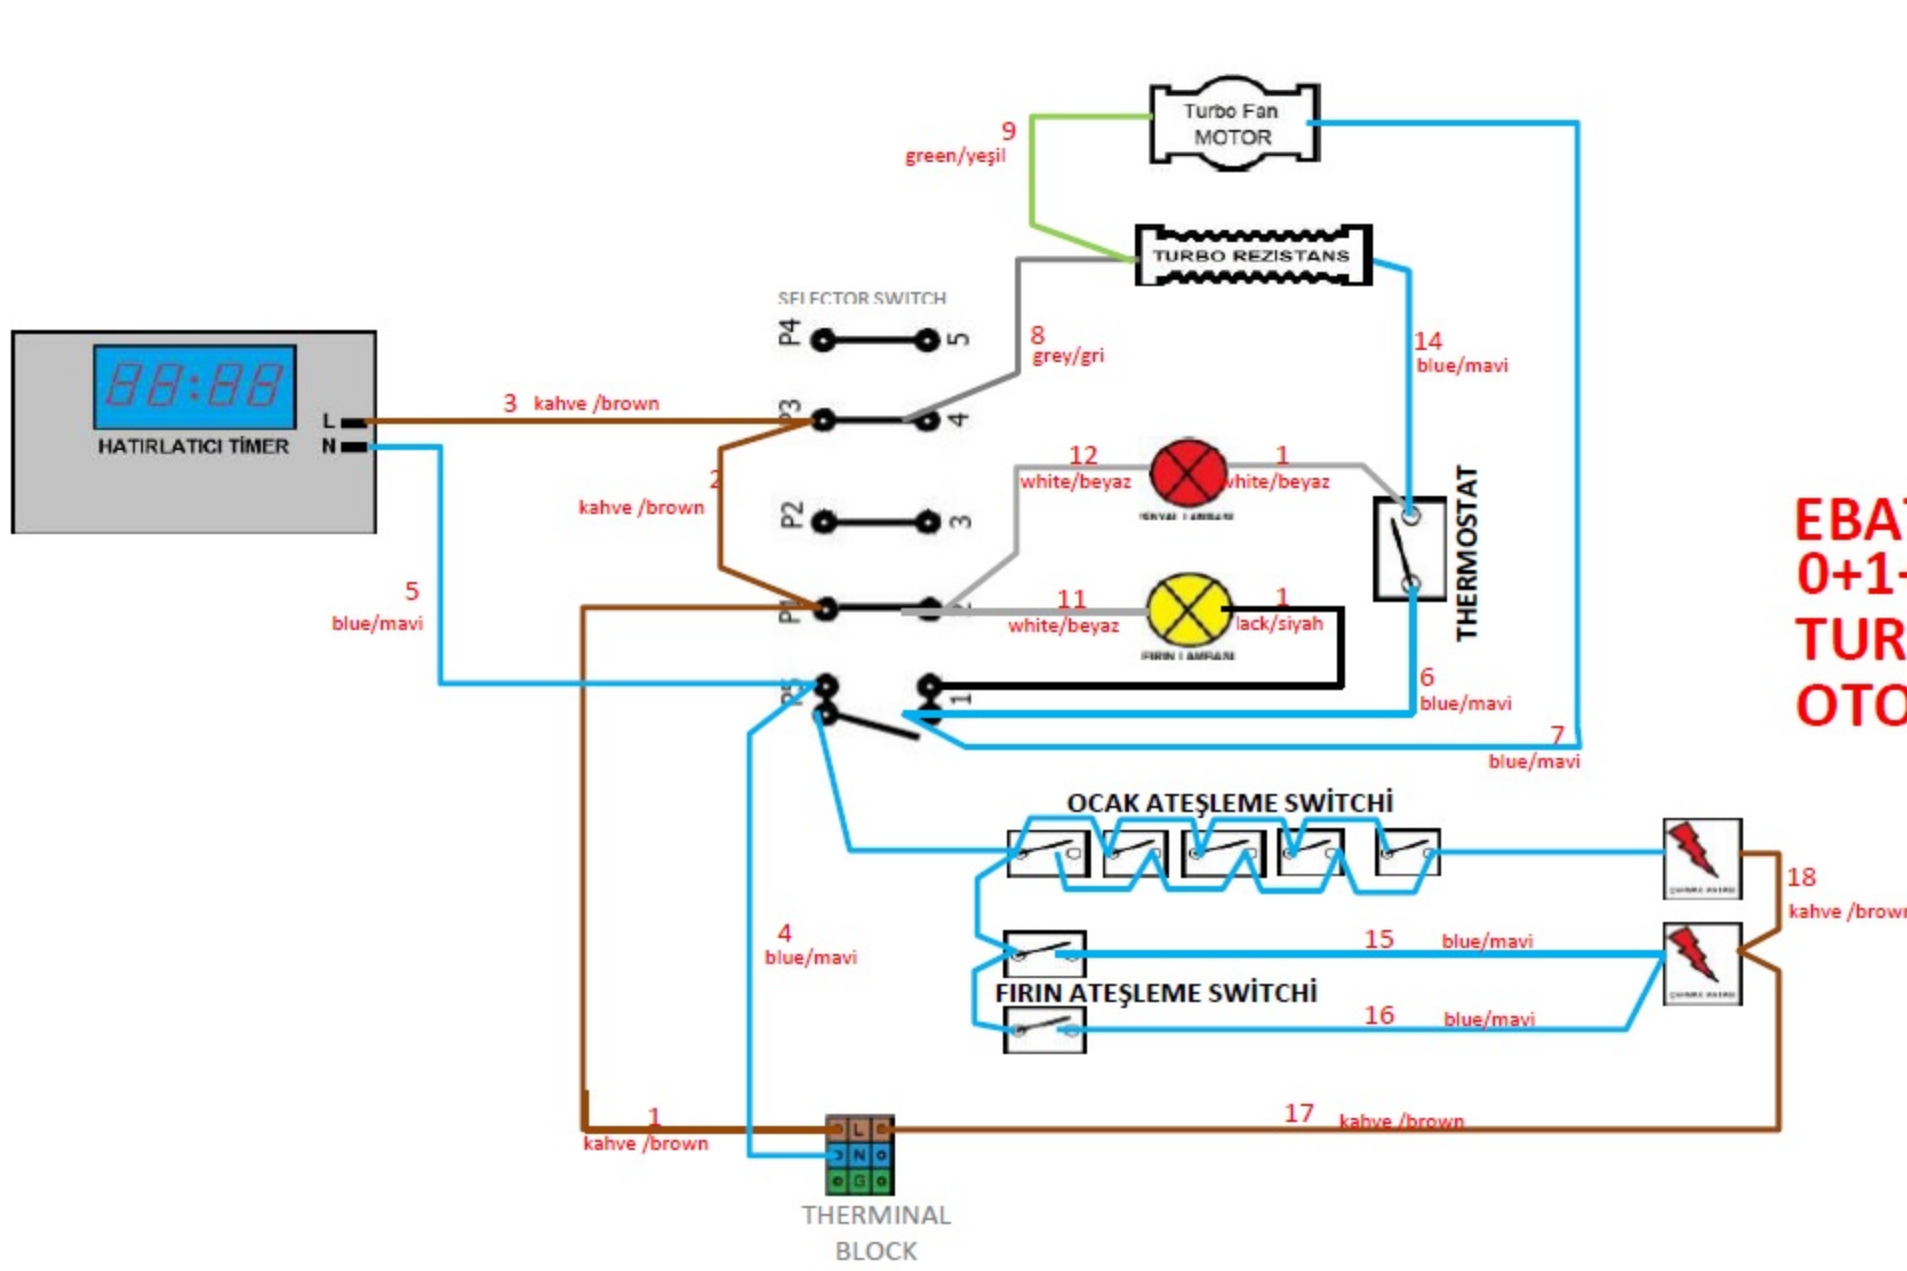

EBAT :90 CM RANGE
0+1+2 FONKSİYON
ALT-ÜST REZİSTANS
SAFETY
SOL ALT KAZAN

NOT : ÇAKMAK VAR İSE
NÖTRÜNÜ KOMUTATÖRÜN 1
NOLU BACAĞINDAN ALACAK.

EBAT :YENİ 2017 90cm RANGE
0+1+1 KOMUTATÖR
TURBO REZİSTANS TURBO FAN
OTOMATİK ATEŞLEMELİ

90cm RANGE LEFT TOP OVEN
0+1+0 FUNCTION
FULL GRILL
BLOWER MOTOR
AUTOMATIC LIGHTER