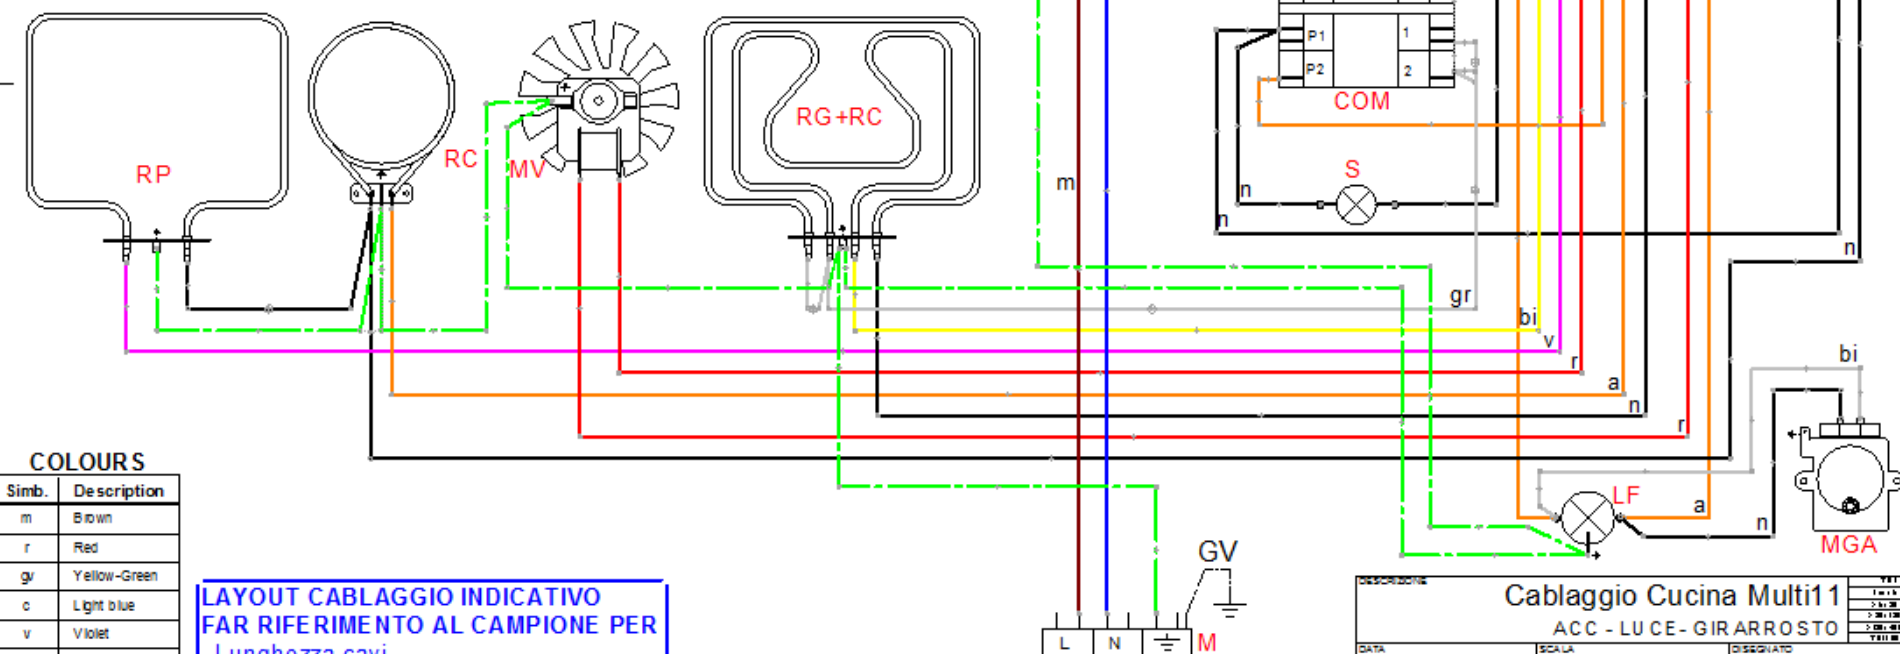

LEGENDA

Simb.	Description
IGN	Ignition Micro switches
COM	Oven Function Selector
G	Spark Generator
K	Terminal cut out
KI	Terminal switch
LF	Oven lamp
M	Terminal Block
MGA	Turn split motor
MV	Fan motor
MVT	Cooling fan motor
RC	Round element
RC+RG	Uppergrill element
RP	Lower element
S	Signal lights
T	Thermostat

COLOURS

Simb.	Description
m	Brown
r	Red
gr	Yellow-Green
c	Light blue
v	Violet
gr	Grey
a	Orange
n	Black
b	Blue
bi	White

**LAYOUT CABLAGGIO INDICATIVO
FAR RIFERIMENTO AL CAMPIONE PER**

- Lunghezza cavi
- Sezione Cavi
- Posizione Nastature
- Tipo di fast-on
- Presenza Copri fast-on

Cablaggio Cucina Multi1 ACC - LUCE - GIRARROSTO

DATA	15/07/2015	SCALA		DISSEGNATO	G.Anversa	RICAVATO DA	
Sviluppo		MATERIALE		TRATTAMENTO			
BERTAZZONI SPA VIA PALAZZINA N.5 - 40016 GUASTALLA (RE) - ITALY							CODICE 6017080